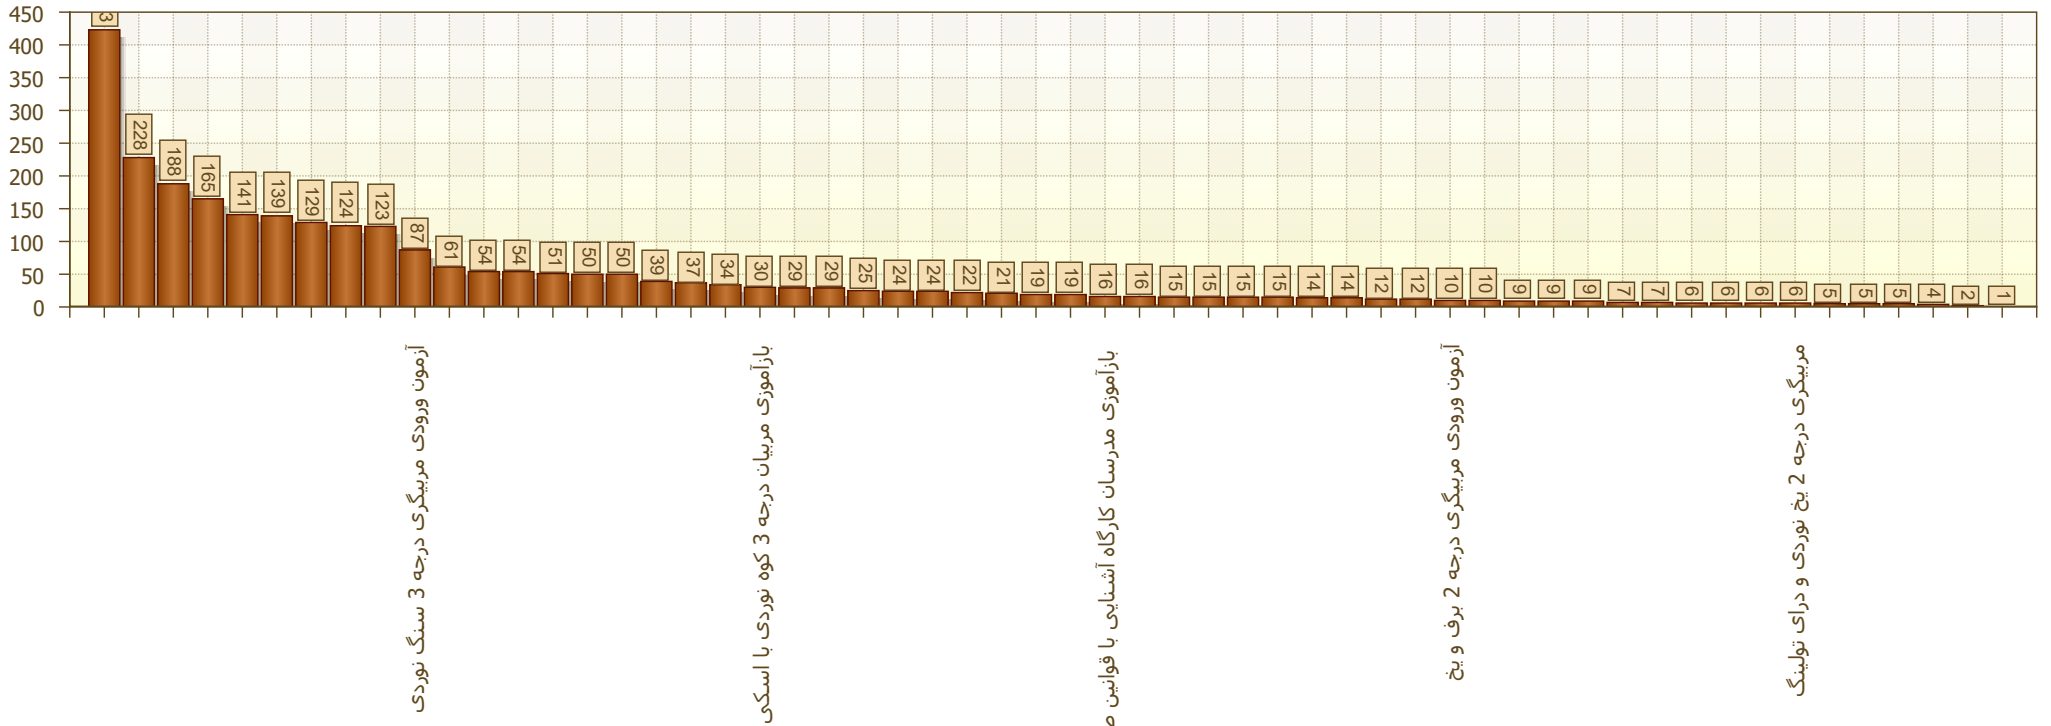

گزارش دوره های آزمون ورودی، دوره های مربیگری و دوره های باز آموزشی برگزار شده توسط فدراسیون

از تاریخ :

تا تاریخ :

وضعیت شرکت کنندگان آقا

گزارش دوره های آزمون ورودی، دوره های مربیگری و دوره های باز آموزشی برگزار شده توسط فدراسیون

از تاریخ :

تا تاریخ :

وضعیت کل شرکت کنندگان

گزارش دوره های آزمون ورودی، دوره های مربیگری و دوره های
باز آموزشی برگزار شده توسط فدراسیون

از تاریخ :

تا تاریخ :

به تفکیک استان

استان	تعداد خانم ها	تعداد آقایان	کل
تهران	184	423	607
فارس	100	124	224
خراسان رضوی	68	139	207
اصفهان	69	135	204
البرز	47	93	140
همدان	37	91	128
آذربایجان شرقی	32	76	108
مرکزی	32	72	104
لرستان	32	55	87
کرمانشاه	27	59	86
خوزستان	25	58	83
زنجان	15	54	69
قزوین	18	43	61
خراسان شمالی	28	32	60
کهگیلویه و بویراحمد	6	48	54
کرمان	16	37	53
کردستان	19	33	52
گیلان	28	20	48
مازندران	17	28	45
آذربایجان غربی	13	31	44
چهارمحال و بختیاری	14	27	41
بوشهر	7	27	34
خراسان جنوبی	4	21	25
اردبیل	2	19	21
قم	6	13	19
یزد	2	16	18
ایلام	7	9	16
سیستان و بلوچستان	0	11	11
گلستان	0	9	9
هرمزگان	2	6	8
سمنان	1	3	4
	858	1812	2670