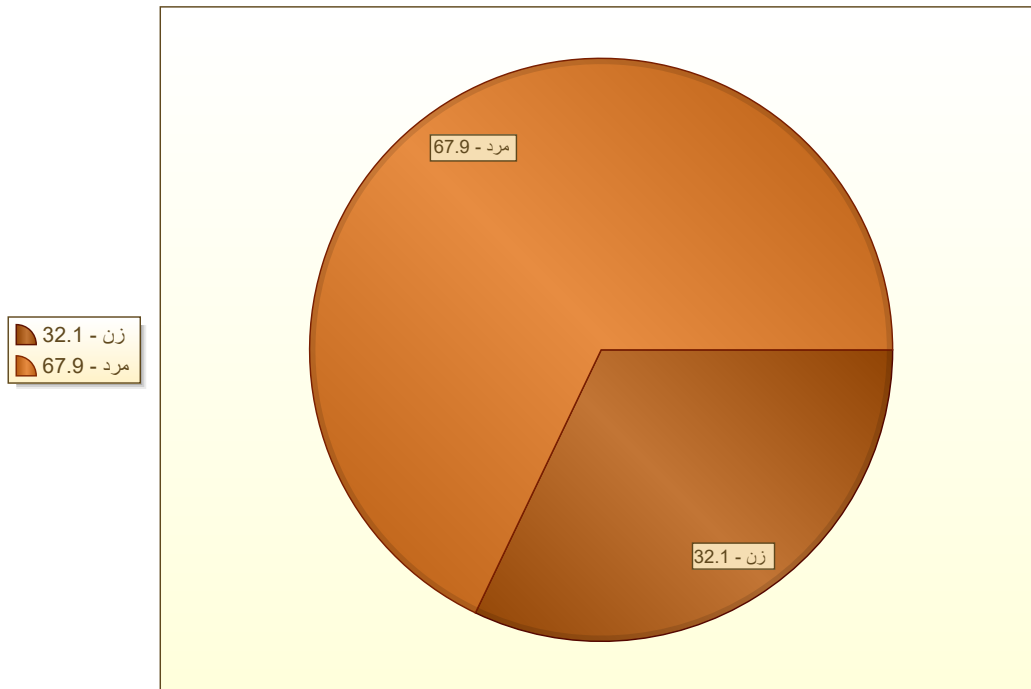

گزارش دوره های آزمون ورودی، دوره های مربیگری و دوره های
باز آموزشی برگزار شده توسط فدراسیون

از تاریخ : 1403/01/01

تا تاریخ : 1403/09/30

نسبت شرکت کنندگان خانم به آقا

گزارش دوره های آزمون ورودی، دوره های مربیگری و دوره های
باز آموزشی برگزار شده توسط فدراسیون