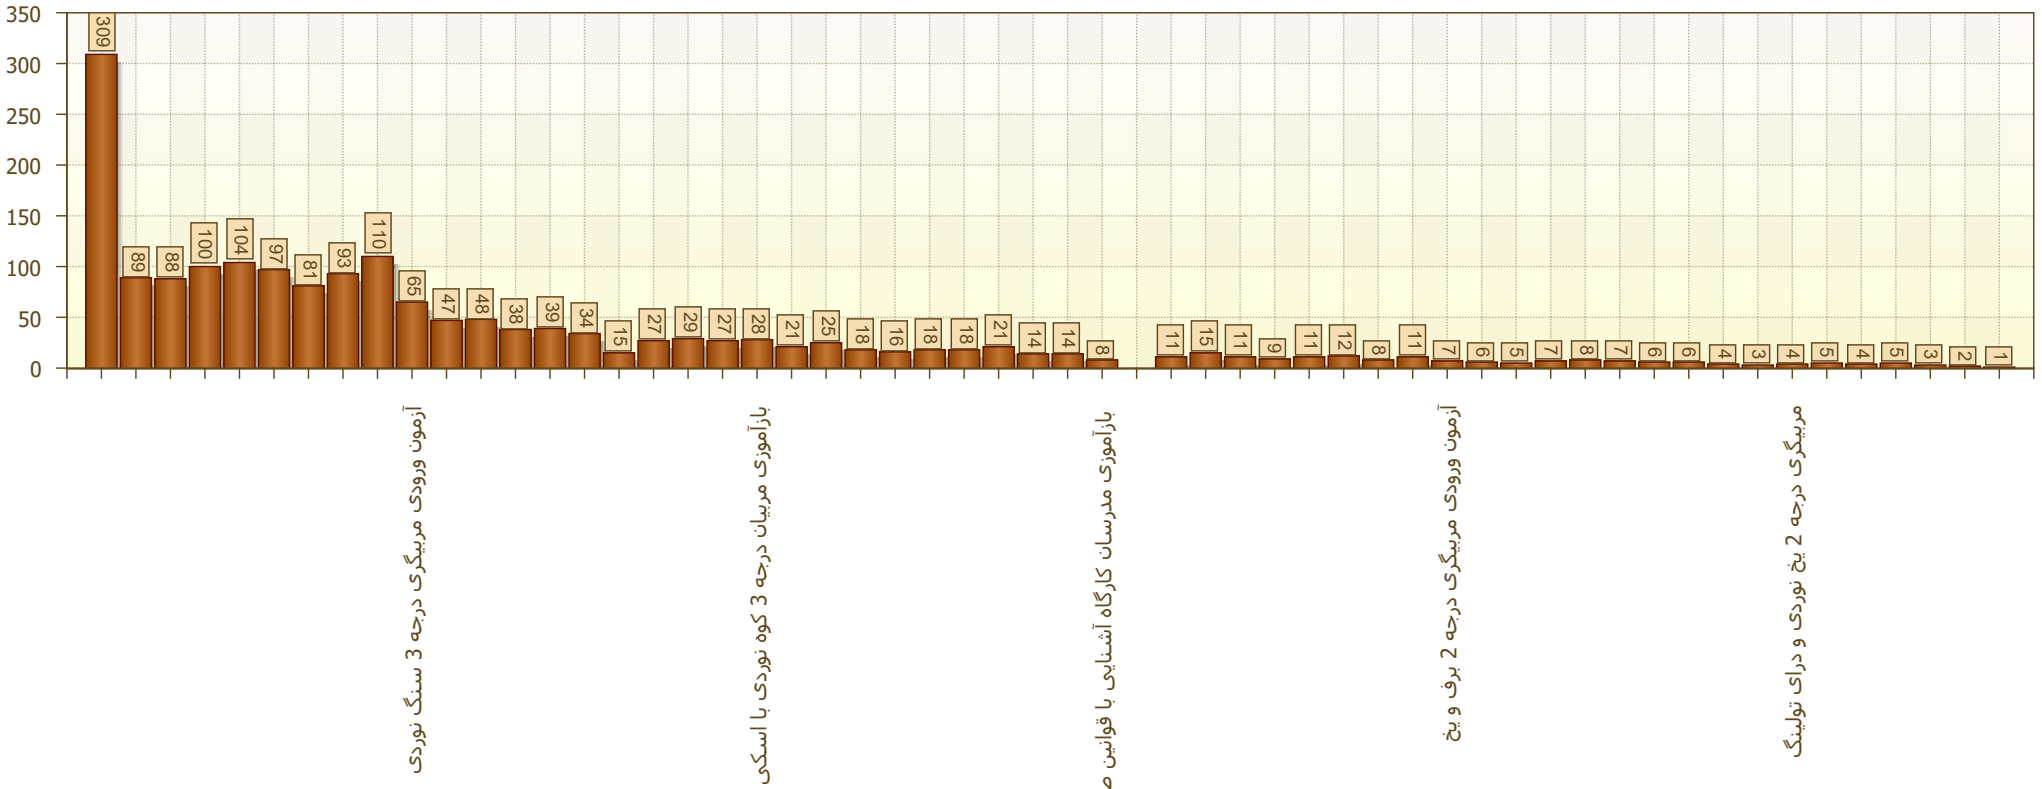

گزارش دوره های آزمون ورودی، دوره های مربیگری و دوره های باز آموزشی برگزار شده توسط فدراسیون

از تاریخ :

تا تاریخ :

وضعیت شرکت کنندگان آقا