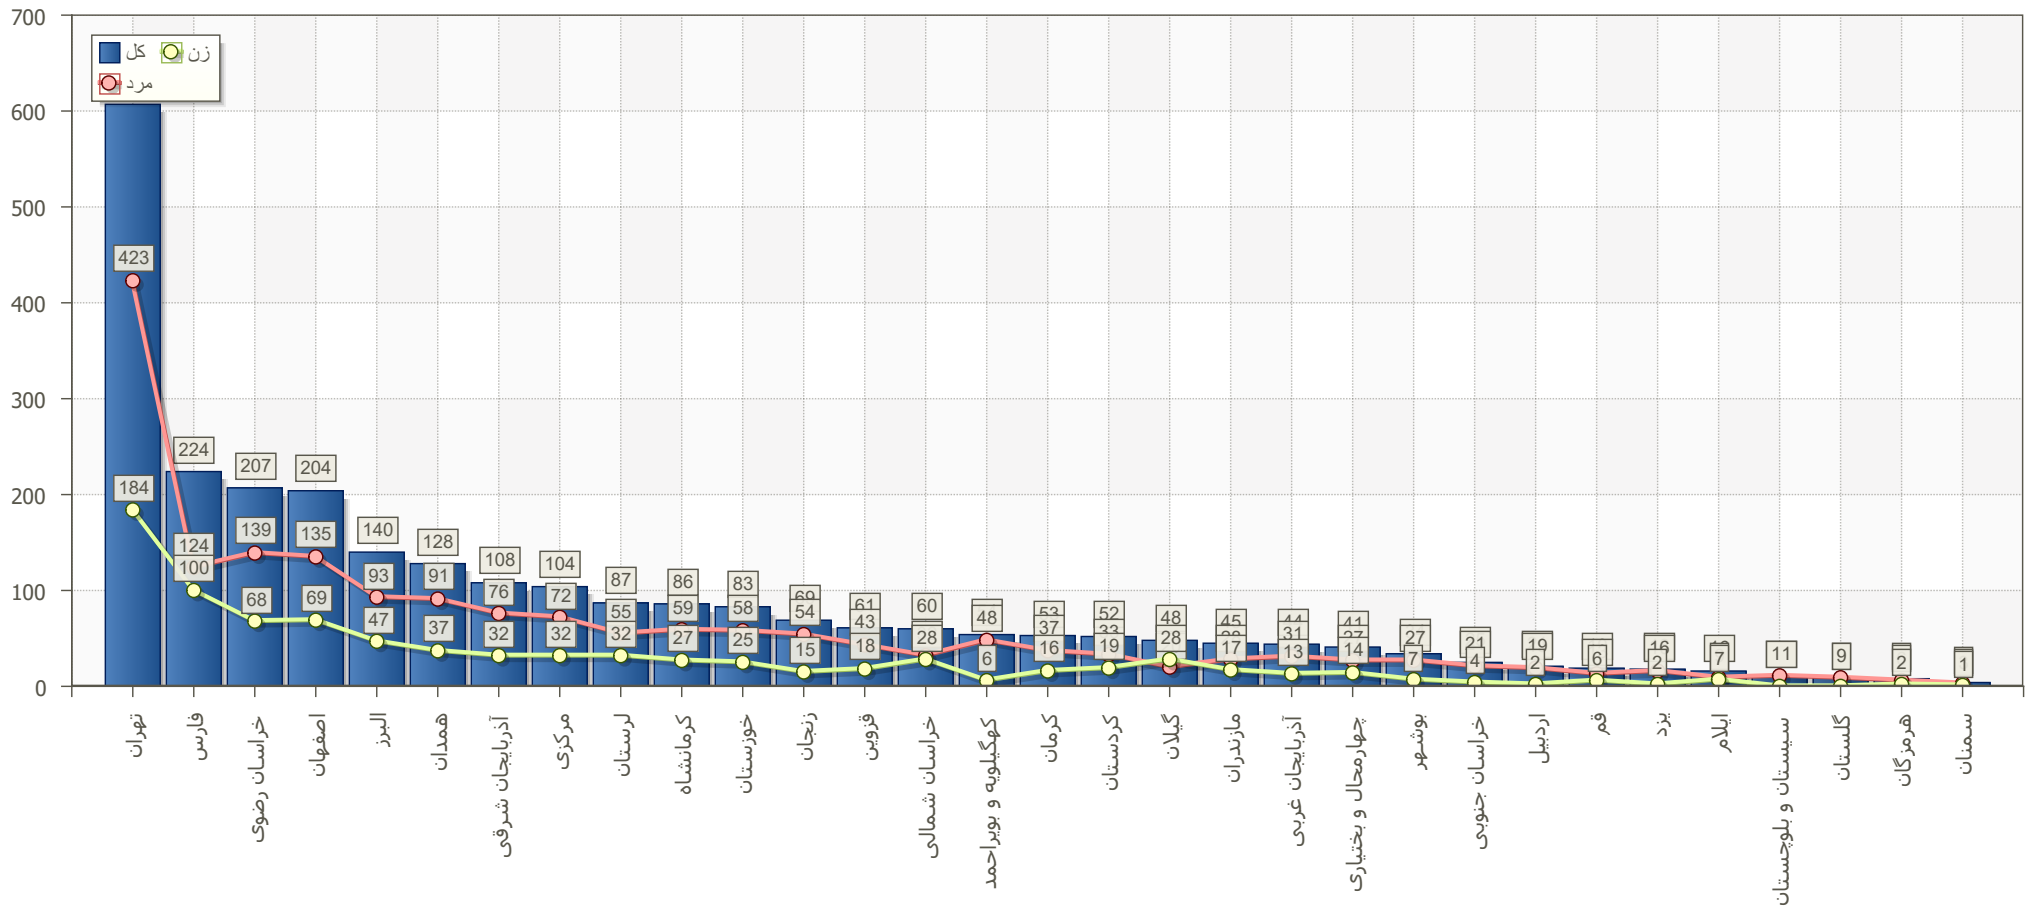

از تاریخ :

تا تاریخ :

وضعیت کل شرکت کنندگان

گزارش دوره های آزمون ورودی، دوره های مربیگری و دوره های
باز آموزشی برگزار شده توسط فدراسیون

از تاریخ :

تا تاریخ :

به تفکیک استان

استان	تعداد خانم ها	تعداد آقایان	کل
تهران	184	423	607
فارس	100	124	224
خراسان رضوی	68	139	207
اصفهان	69	135	204
البرز	47	93	140
همدان	37	91	128
آذربایجان شرقی	32	76	108
مرکزی	32	72	104
لرستان	32	55	87
کرمانشاه	27	59	86
خوزستان	25	58	83
زنجان	15	54	69
قزوین	18	43	61
خراسان شمالی	28	32	60
کهگیلویه و بویراحمد	6	48	54
کرمان	16	37	53
کردستان	19	33	52
گیلان	28	20	48
مازندران	17	28	45
آذربایجان غربی	13	31	44
چهارمحال و بختیاری	14	27	41
بوشهر	7	27	34
خراسان جنوبی	4	21	25
اردبیل	2	19	21
قم	6	13	19
یزد	2	16	18
ایلام	7	9	16
سیستان و بلوچستان	0	11	11
گلستان	0	9	9
هرمزگان	2	6	8
سمنان	1	3	4
	858	1812	2670

گزارش دوره های آزمون ورودی، دوره های مربیگری و دوره های باز آموزشی برگزار شده توسط فدراسیون

از تاریخ :

تا تاریخ :

وضعیت شرکت کنندگان از استانهای مختلف

گزارش دوره های آزمون ورودی، دوره های مربیگری و دوره های
باز آموزشی برگزار شده توسط فدراسیون