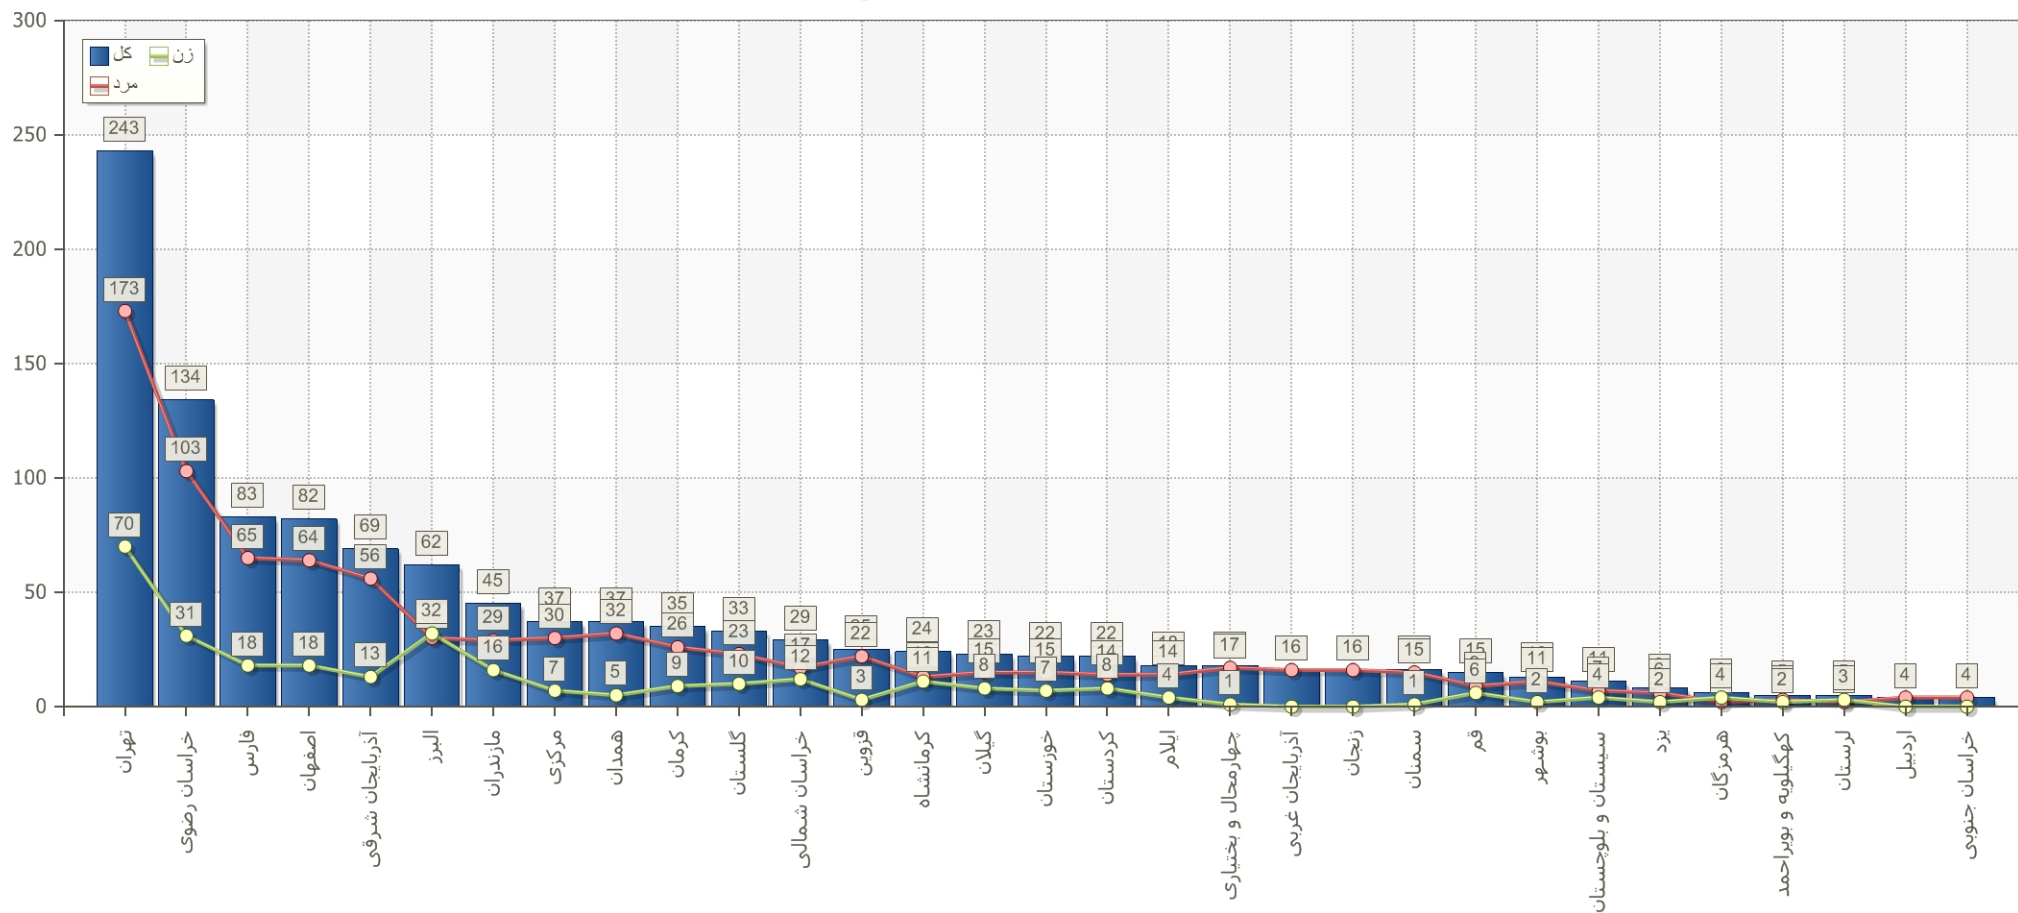

از تاریخ: ۱۳۹۶/۰۱/۰۱

تا تاریخ: ۱۳۹۶/۰۹/۳۰

وضعیت شرکت کنندگان خانم

گزارش دوره های آزمون ورودی، دوره های مربیگری و دوره های باز آموزشی برگزار شده توسط فدراسیون

از تاریخ:

تا تاریخ:

وضعیت شرکت کنندگان آقا

گزارش دوره های آزمون ورودی، دوره های مربیگری و دوره های باز آموزشی برگزار شده توسط فدراسیون

از تاریخ:

تا تاریخ:

وضعیت کل شرکت کنندگان

گزارش دوره های آزمون ورودی، دوره های مربیگری و دوره های

باز آموزی برگزار شده توسط فدراسیون

از تاریخ:

تا تاریخ:

وضعیت شرکت کنندگان خانم و آقا

گزارش دوره های آزمون ورودی، دوره های مربیگری و دوره های

باز آموزشی برگزار شده توسط فدراسیون

از تاریخ:

تا تاریخ:

وضعیت شرکت کنندگان از استانهای مختلف

گزارش دوره های آزمون ورودی، دوره های مربیگری و دوره های

باز آموزشی برگزار شده توسط فدراسیون