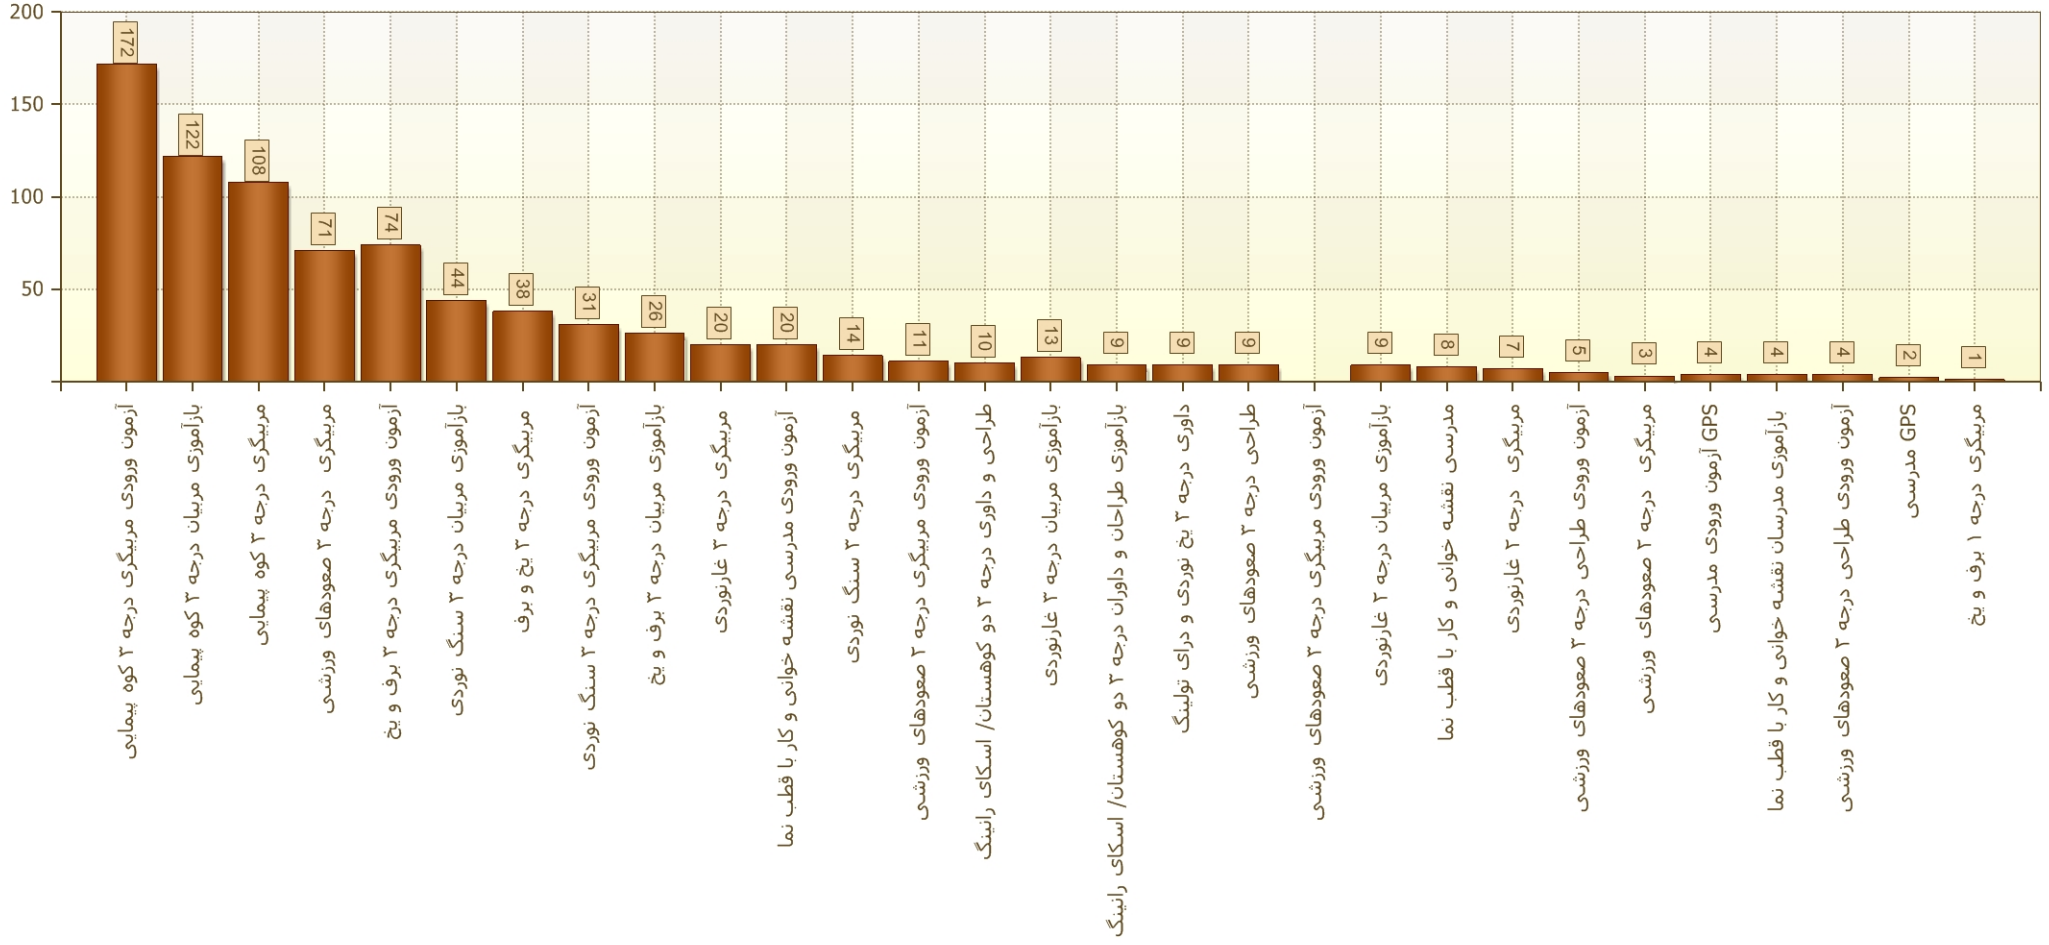

از تاریخ: ۱۳۹۶/۰۱/۰۱

تا تاریخ: ۱۳۹۶/۰۹/۳۰

وضعیت شرکت کنندگان خانم

گزارش دوره های آزمون ورودی، دوره های مربیگری و دوره های باز آموزشی برگزار شده توسط فدراسیون

از تاریخ:

تا تاریخ:

وضعیت شرکت کنندگان آقا

گزارش دوره های آزمون ورودی، دوره های مربیگری و دوره های باز آموزشی برگزار شده توسط فدراسیون