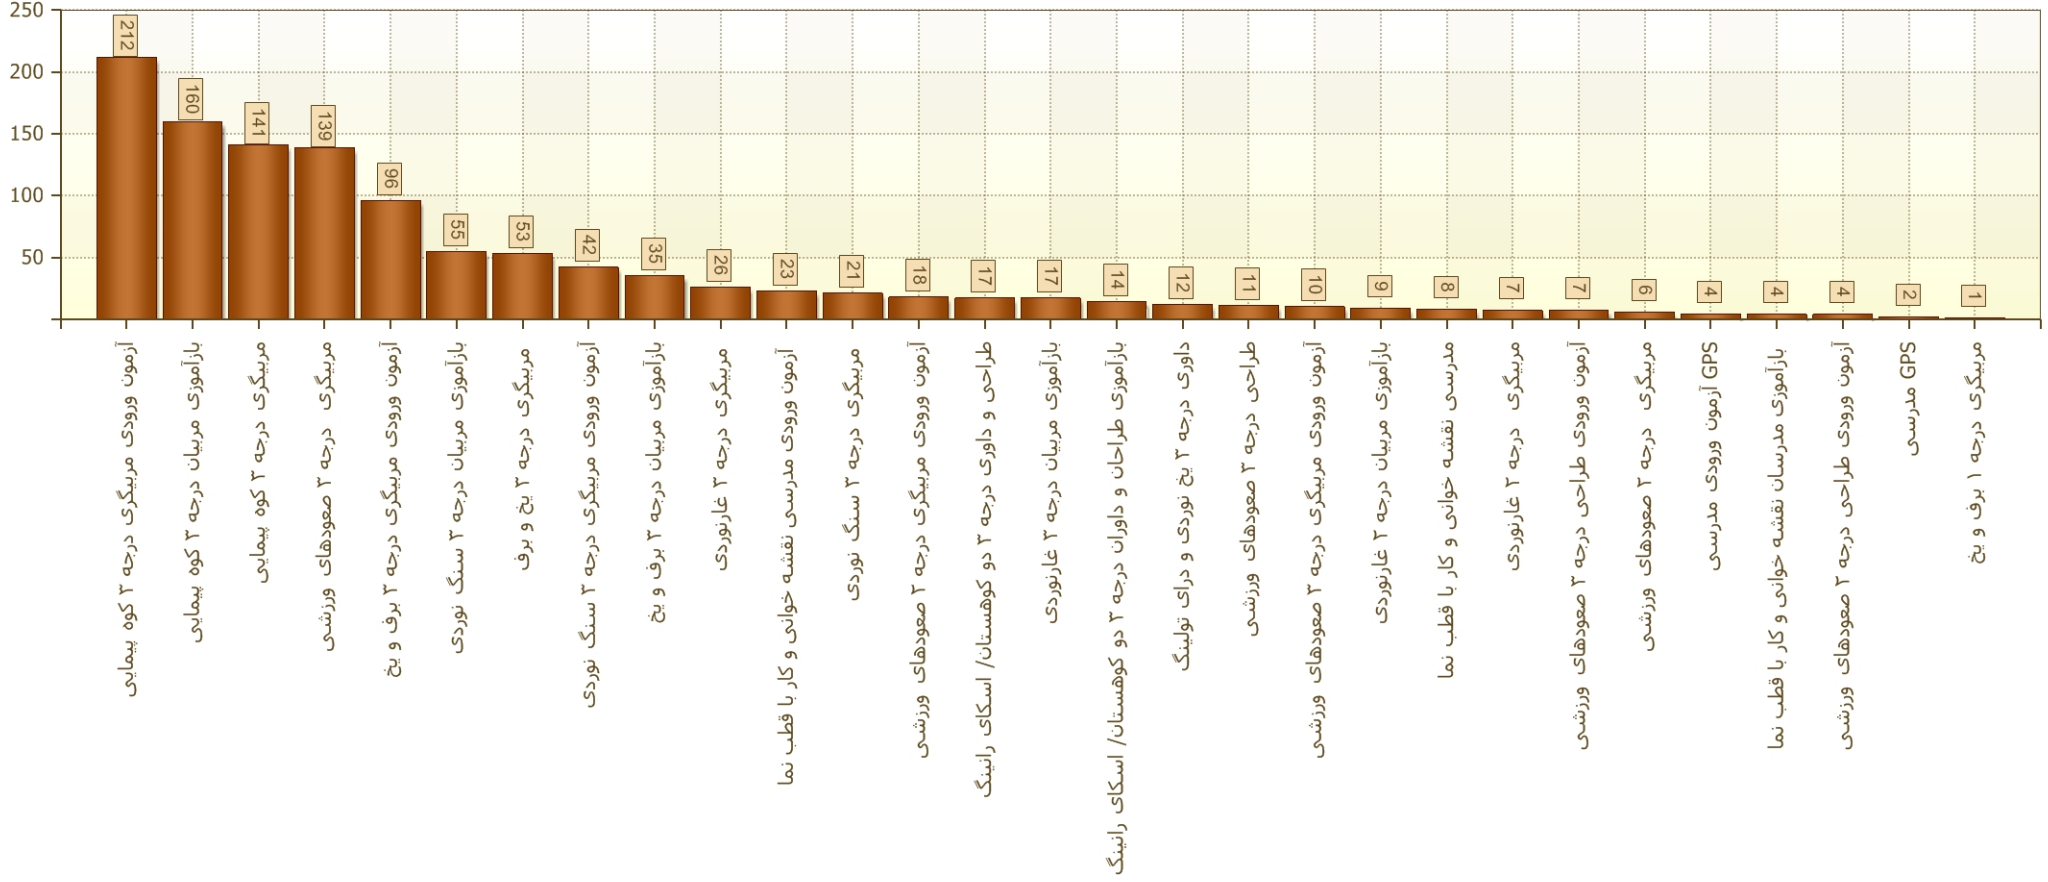

گزارش دوره های آزمون ورودی، دوره های مربیگری و دوره های باز آموزشی برگزار شده توسط فدراسیون

از تاریخ:

تا تاریخ:

وضعیت کل شرکت کنندگان