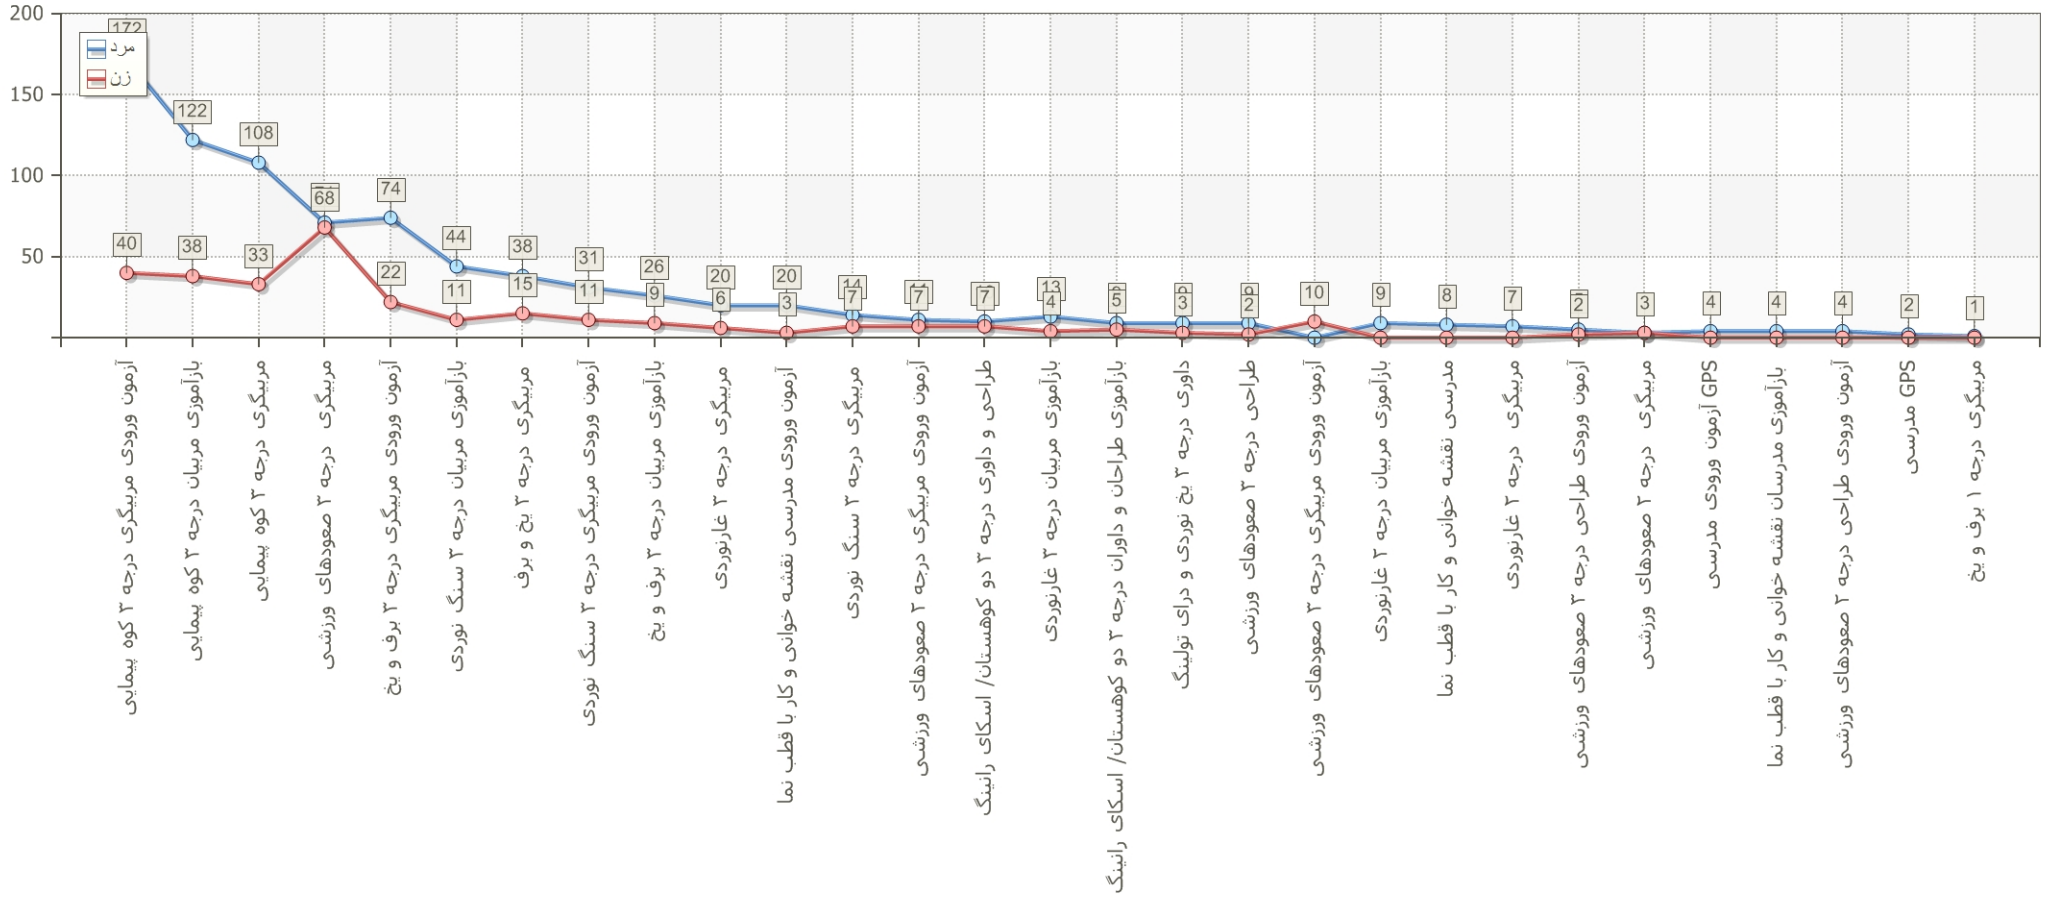

از تاریخ:

تا تاریخ:

وضعیت کل شرکت کنندگان

گزارش دوره های آزمون ورودی، دوره های مربیگری و دوره های

باز آموزی برگزار شده توسط فدراسیون

از تاریخ:

تا تاریخ:

وضعیت شرکت کنندگان خانم و آقا

گزارش دوره های آزمون ورودی، دوره های مربیگری و دوره های

باز آموزشی برگزار شده توسط فدراسیون

از تاریخ:

تا تاریخ:

وضعیت شرکت کنندگان از استانهای مختلف

گزارش دوره های آزمون ورودی، دوره های مربیگری و دوره های

باز آموزشی برگزار شده توسط فدراسیون