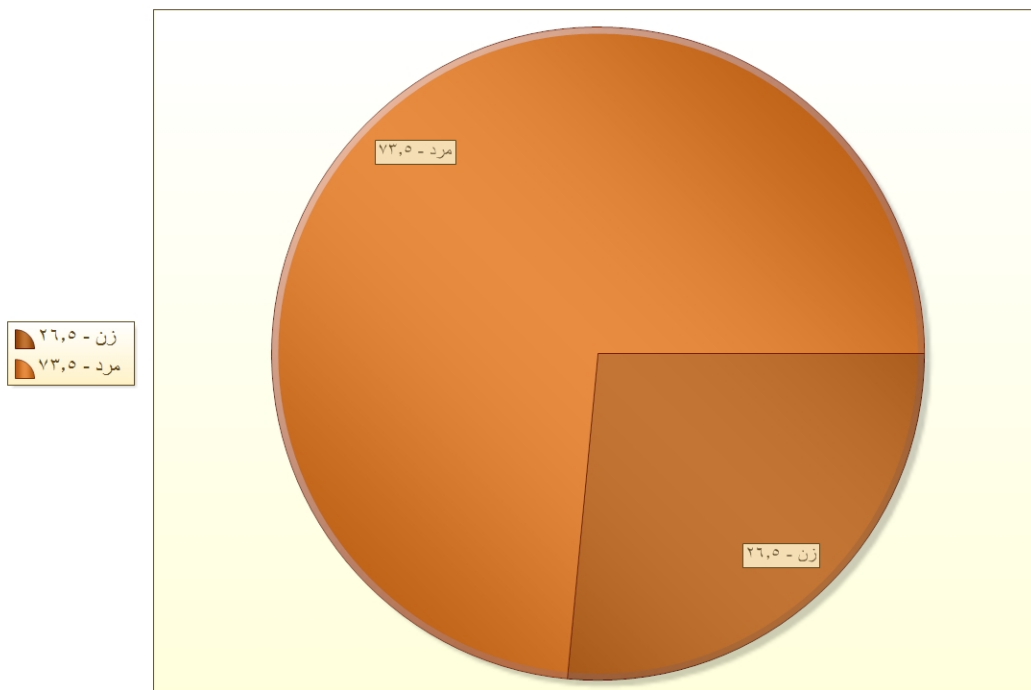

گزارش دوره های آزمون ورودی، دوره های مربیگری و دوره های
باز آموزشی برگزار شده توسط فدراسیون

از تاریخ: ۱۳۹۶/۰۱/۰۱

تا تاریخ: ۱۳۹۶/۰۹/۳۰

نسبت شرکت کنندگان خانم به آقا

گزارش دوره های آزمون ورودی، دوره های مربیگری و دوره های باز آموزی برگزار شده توسط فدراسیون