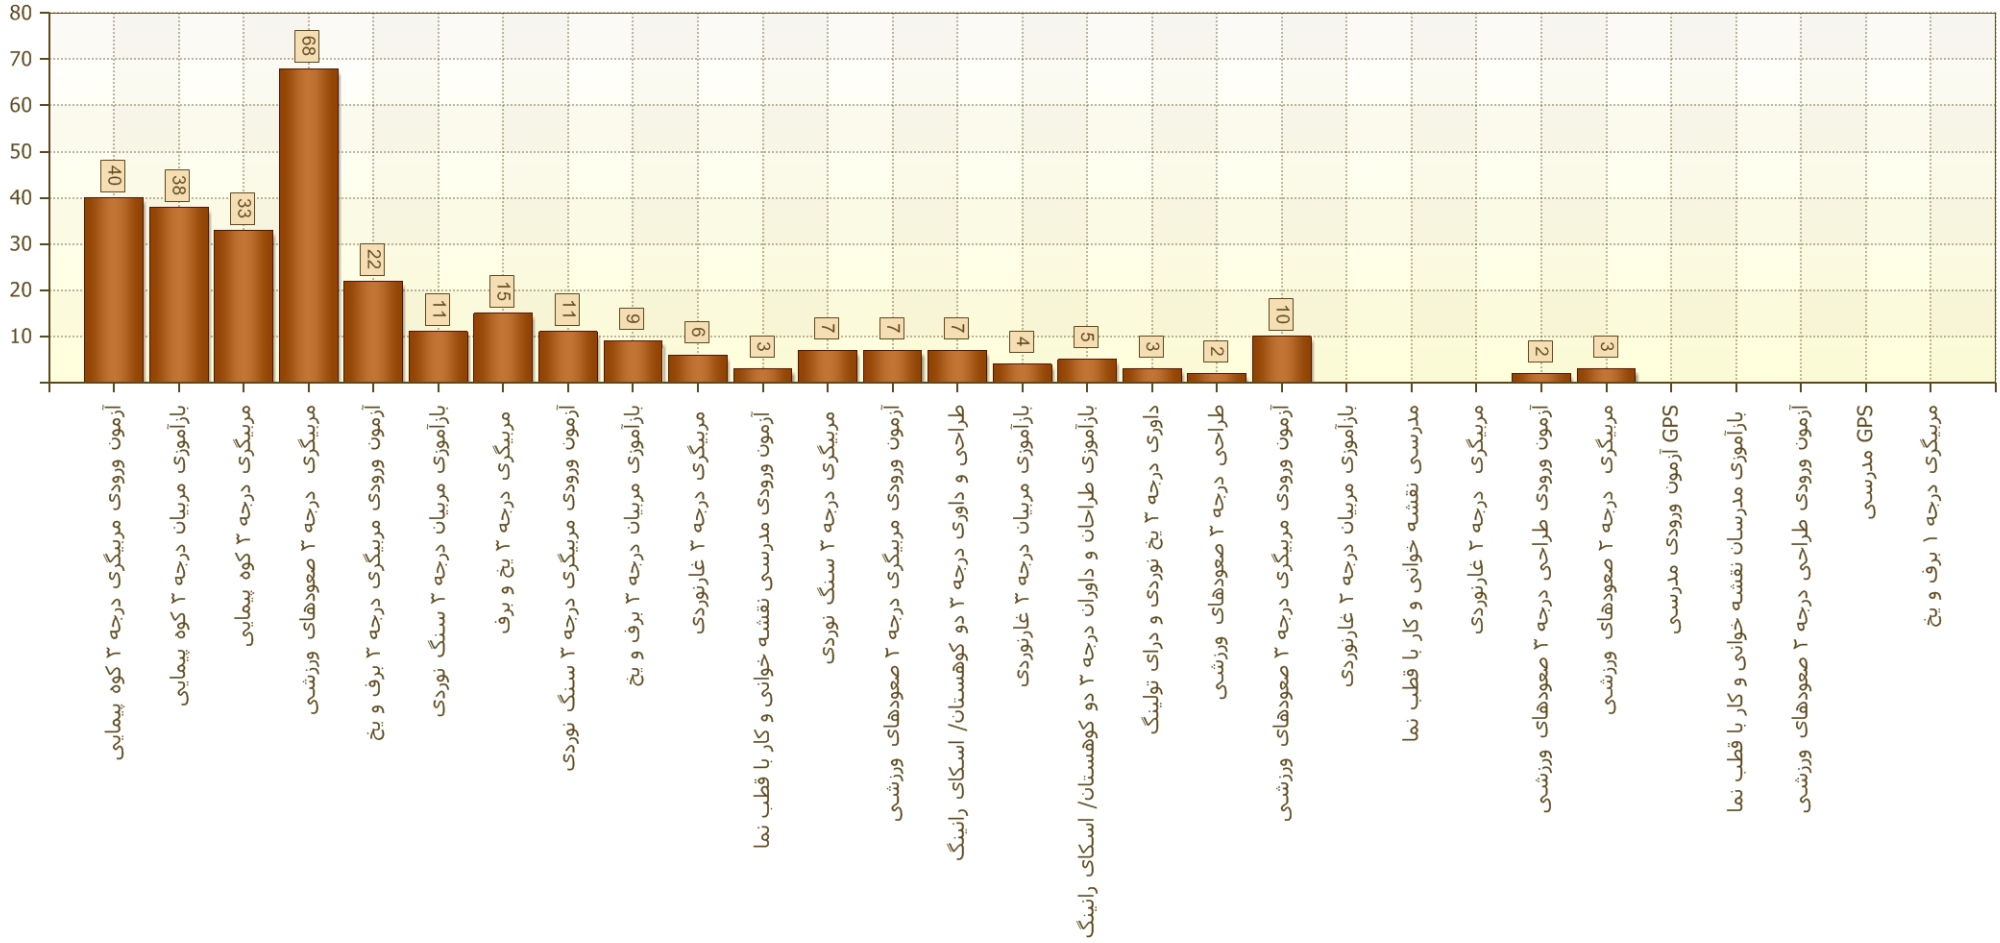

گزارش دوره های آزمون ورودی، دوره های مربیگری و دوره های
باز آموزشی برگزار شده توسط فدراسیون

از تاریخ: ۱۳۹۶/۰۱/۰۱

تا تاریخ: ۱۳۹۶/۰۹/۳۰

نسبت شرکت کنندگان خانم به آقا

گزارش دوره های آزمون ورودی، دوره های مربیگری و دوره های باز آموزی برگزار شده توسط فدراسیون

از تاریخ: ۱۳۹۶/۰۱/۰۱

تا تاریخ: ۱۳۹۶/۰۹/۳۰

وضعیت شرکت کنندگان خانم

گزارش دوره های آزمون ورودی، دوره های مربیگری و دوره های باز آموزشی برگزار شده توسط فدراسیون

از تاریخ:

تا تاریخ:

وضعیت شرکت کنندگان آقا

گزارش دوره های آزمون ورودی، دوره های مربیگری و دوره های باز آموزشی برگزار شده توسط فدراسیون