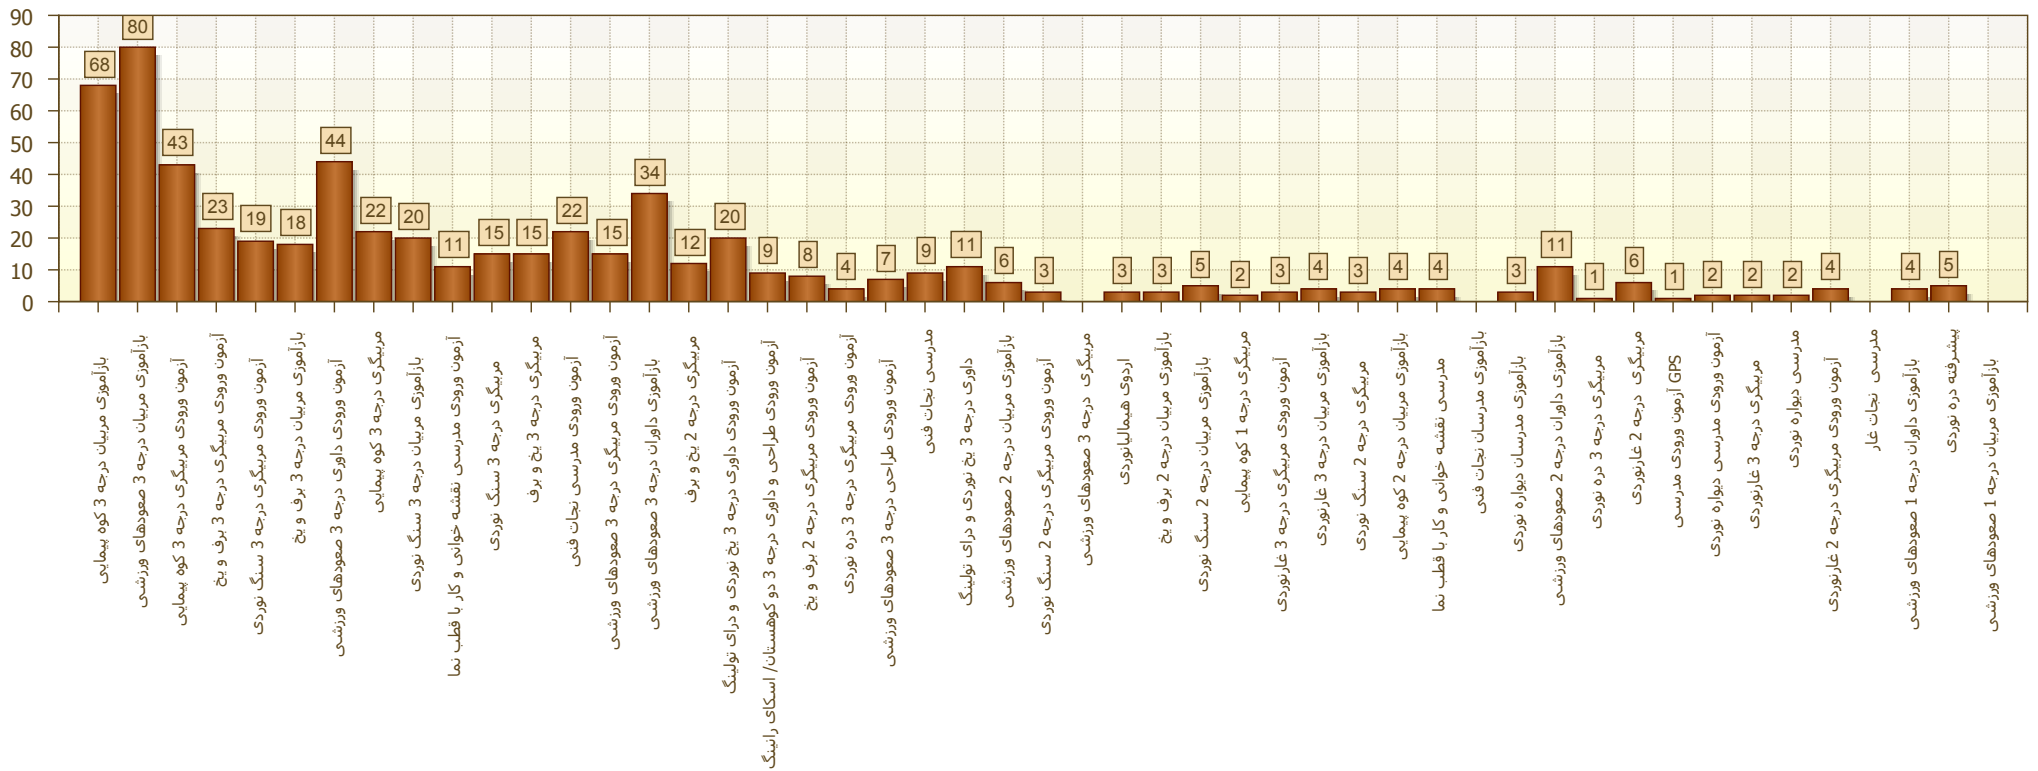

گزارش دوره های آزمون ورودی، دوره های مربیگری و دوره های باز آموزی برگزار شده توسط فدراسیون

از تاریخ: ۱۳۹۸/۰۱/۰۱

تا تاریخ: ۱۳۹۸/۱۲/۲۴

وضعیت شرکت کنندگان خانم