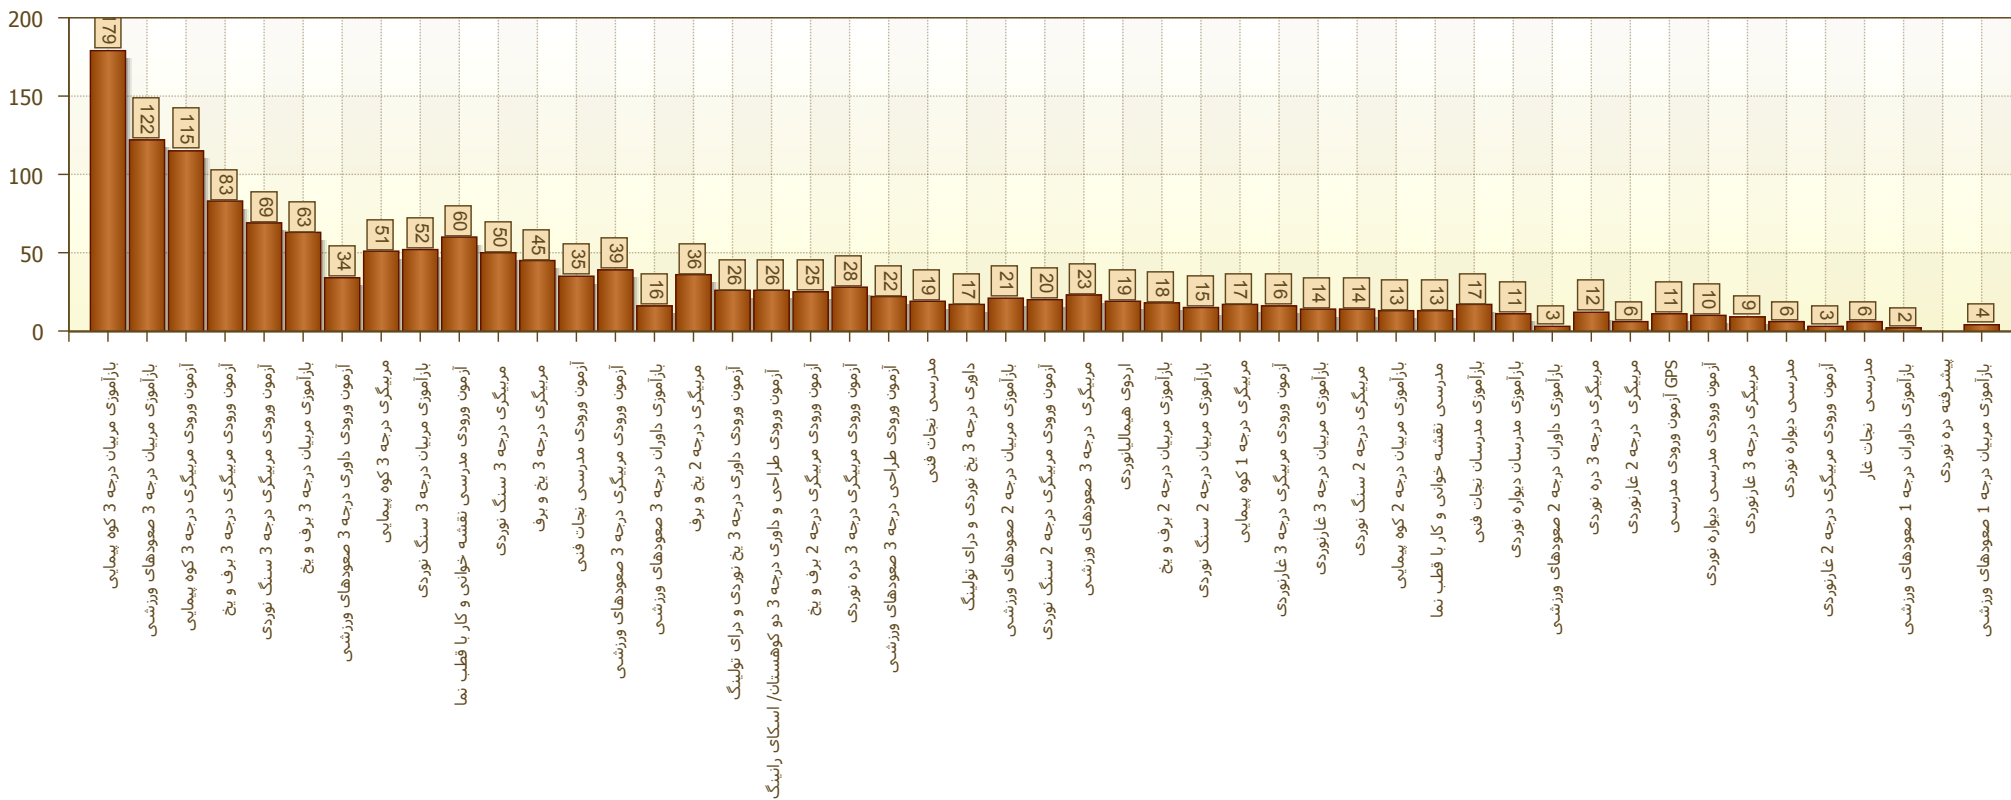

از تاریخ: ۱۳۹۸/۰۱/۰۱

تا تاریخ: ۱۳۹۸/۱۲/۲۴

وضعیت شرکت کنندگان خانم

گزارش دوره های آزمون ورودی، دوره های مربیگری و دوره های باز آموزی برگزار شده توسط فدراسیون

از تاریخ:

تا تاریخ:

وضعیت شرکت کنندگان آقا

گزارش دوره های آزمون ورودی، دوره های مربیگری و دوره های

باز آموزی برگزار شده توسط فدراسیون

از تاریخ:

تا تاریخ:

وضعیت کل شرکت کنندگان

گزارش دوره های آزمون ورودی، دوره های مریگری و دوره های

باز آموزی برگزار شده توسط فدراسیون

از تاریخ:

تا تاریخ: