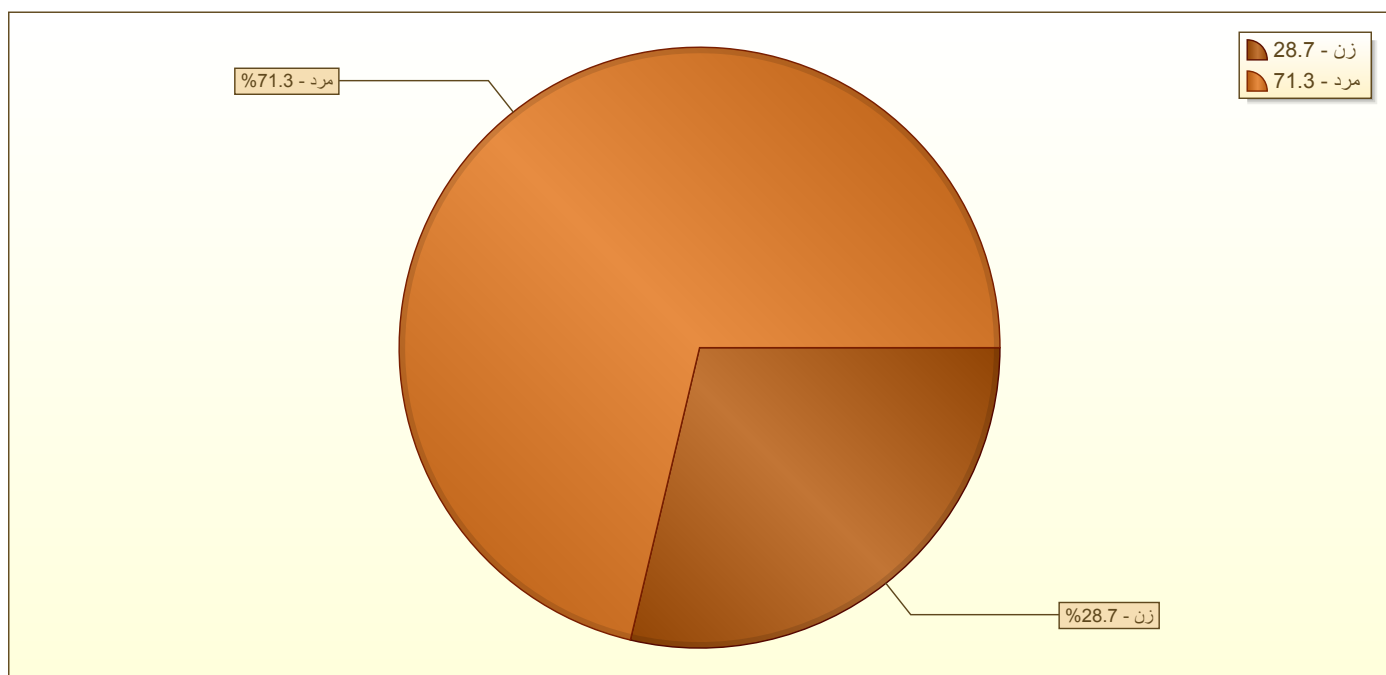

گزارش دوره های آزمون ورودی، دوره های مربیگری و دوره های
باز آموزشی برگزار شده توسط فدراسیون

از تاریخ: ۱۳۹۸/۰۱/۰۱

تا تاریخ: ۱۳۹۸/۱۲/۲۴

نسبت شرکت کنندگان خانم به آقا

گزارش دوره های آزمون ورودی، دوره های مربیگری و دوره های باز آموزی برگزار شده توسط فدراسیون

از تاریخ: ۱۳۹۸/۰۱/۰۱

تا تاریخ: ۱۳۹۸/۱۲/۲۴

وضعیت شرکت کنندگان خانم

گزارش دوره های آزمون ورودی، دوره های مربیگری و دوره های باز آموزی برگزار شده توسط فدراسیون

از تاریخ:

تا تاریخ:

وضعیت شرکت کنندگان آقا

گزارش دوره های آزمون ورودی، دوره های مربیگری و دوره های