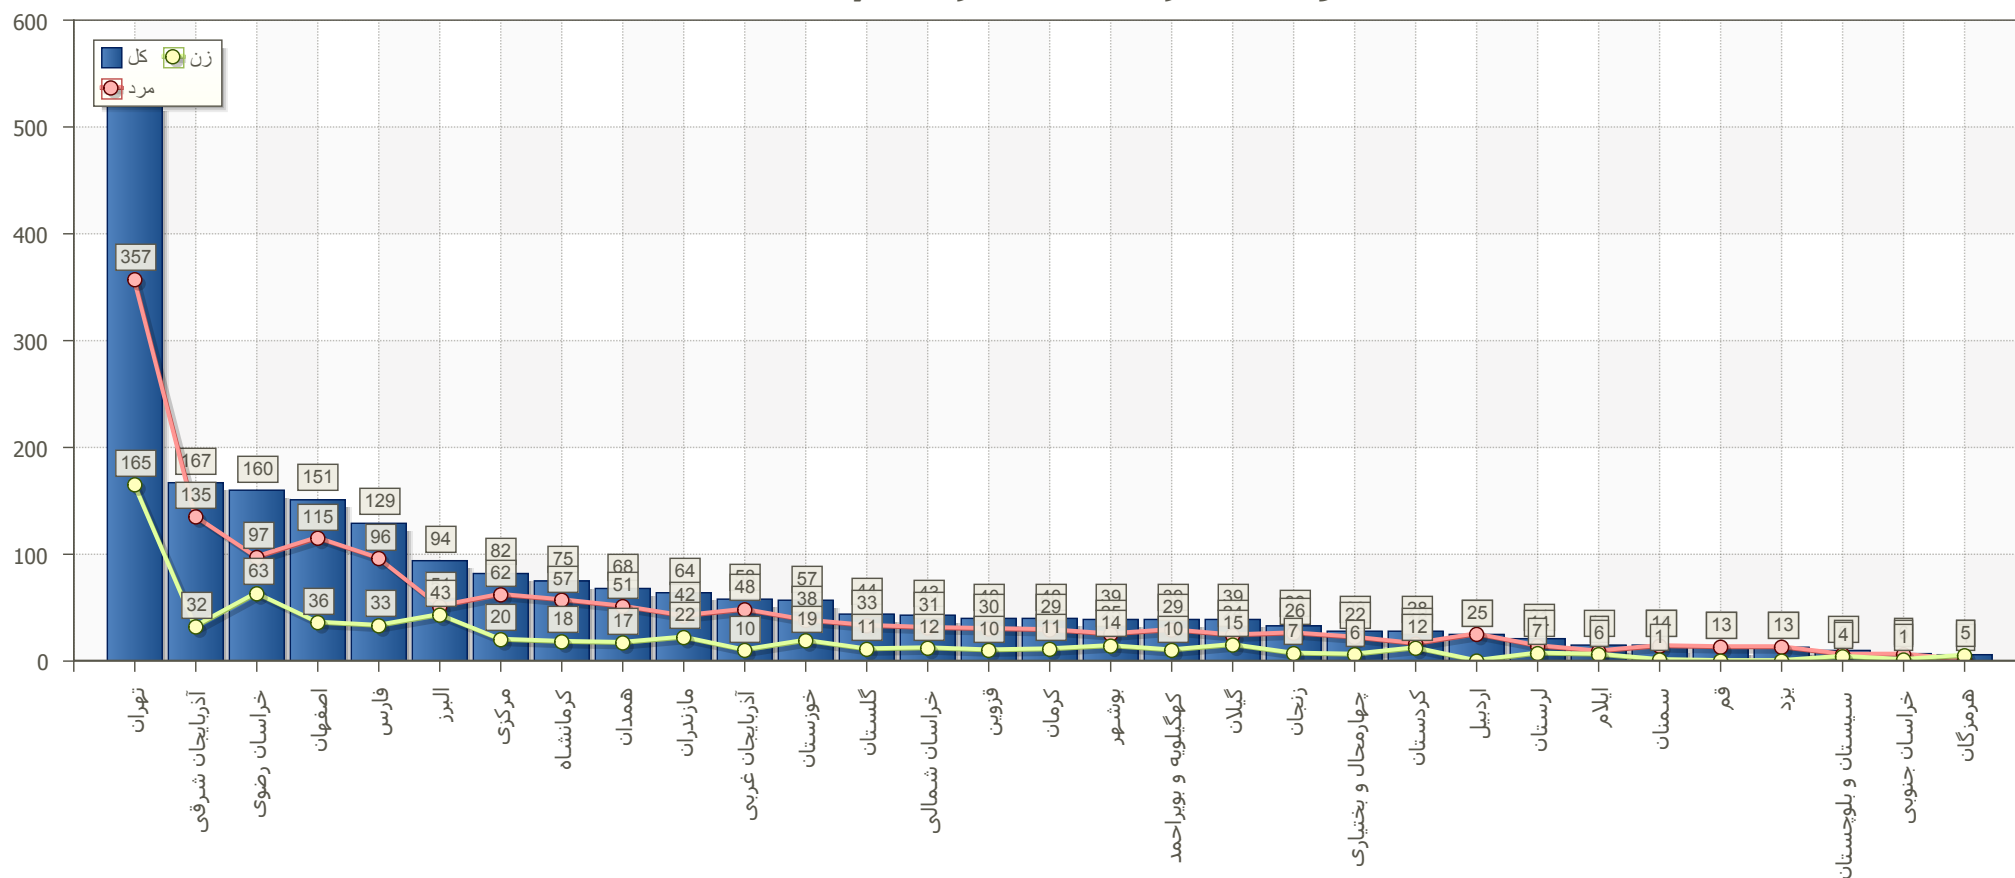

باز آموزی برگزار شده توسط فدراسیون

از تاریخ:

تا تاریخ:

وضعیت کل شرکت کنندگان

گزارش دوره های آزمون ورودی، دوره های مریگری و دوره های

باز آموزی برگزار شده توسط فدراسیون

از تاریخ:

تا تاریخ:

وضعیت شرکت کنندگان خانم و آقا

گزارش دوره های آزمون ورودی، دوره های مربیگری و دوره های

باز آموزی برگزار شده توسط فدراسیون

از تاریخ:

تا تاریخ:

وضعیت شرکت کنندگان از استانهای مختلف

گزارش دوره های آزمون ورودی، دوره های مربیگری و دوره های