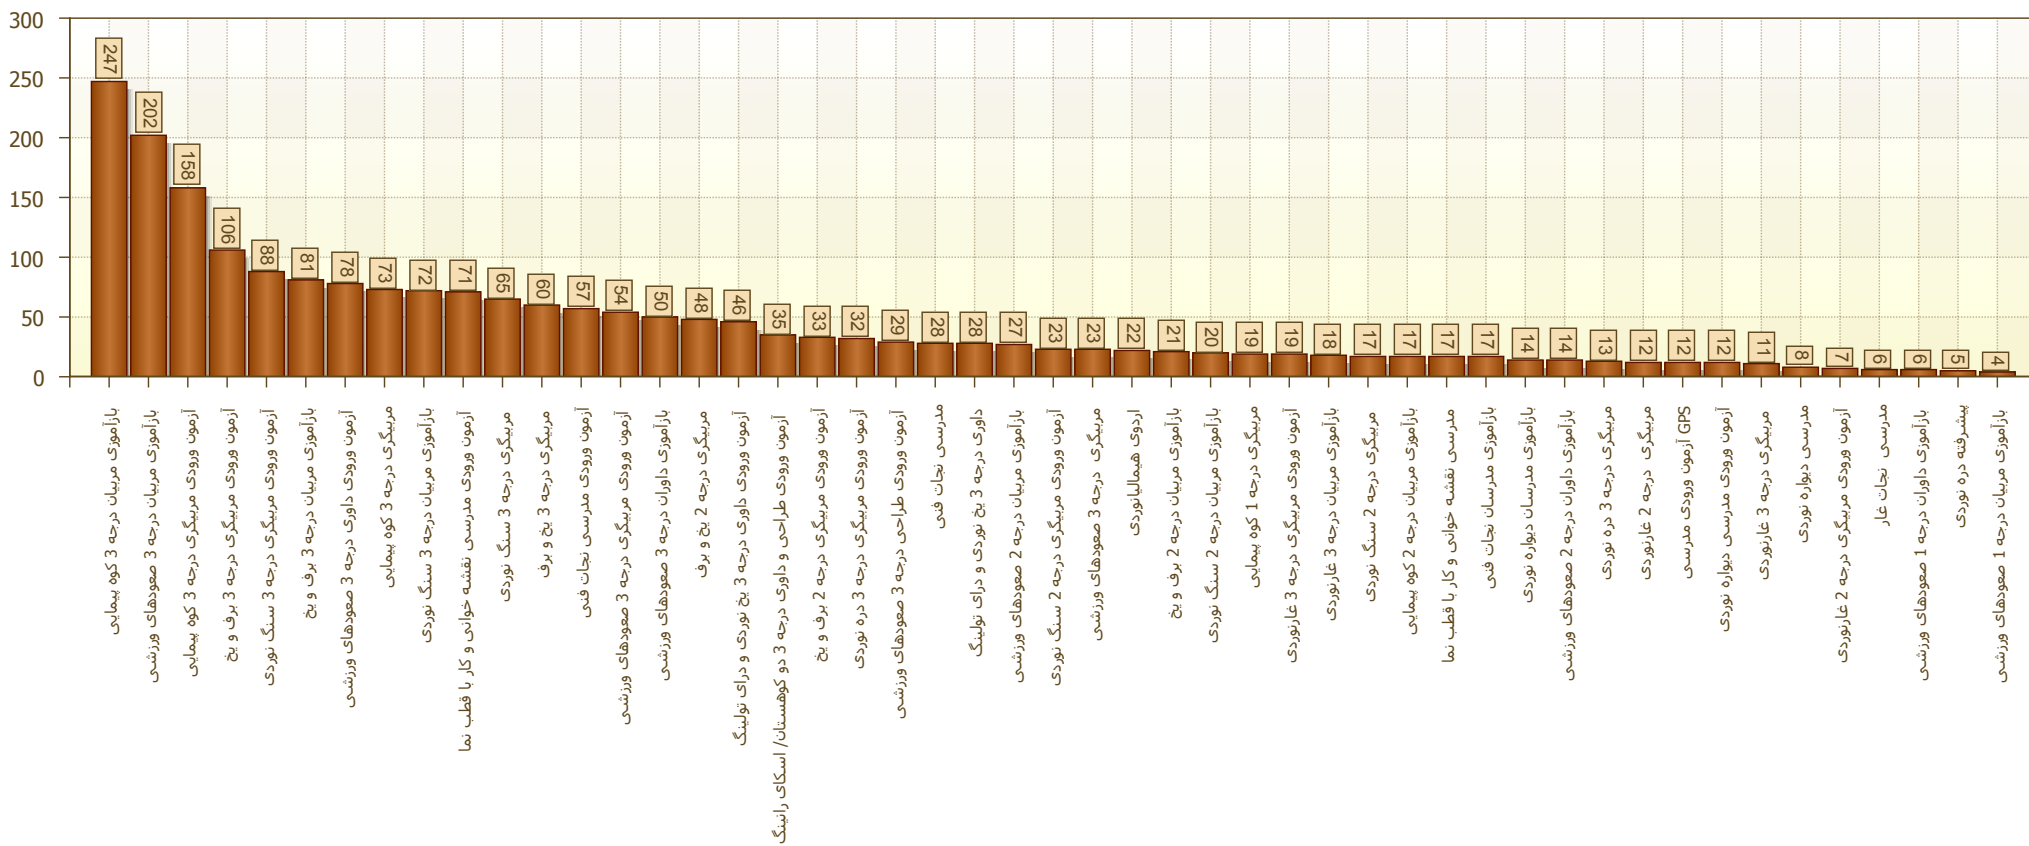

از تاریخ: ۱۳۹۸/۰۱/۰۱

تا تاریخ: ۱۳۹۸/۱۲/۲۴

وضعیت شرکت کنندگان خانم

گزارش دوره های آزمون ورودی، دوره های مربیگری و دوره های باز آموزی برگزار شده توسط فدراسیون

از تاریخ:

تا تاریخ:

وضعیت شرکت کنندگان آقا

گزارش دوره های آزمون ورودی، دوره های مربیگری و دوره های

باز آموزی برگزار شده توسط فدراسیون

از تاریخ:

تا تاریخ:

وضعیت کل شرکت کنندگان

گزارش دوره های آزمون ورودی، دوره های مریگری و دوره های

باز آموزی برگزار شده توسط فدراسیون

از تاریخ:

تا تاریخ: