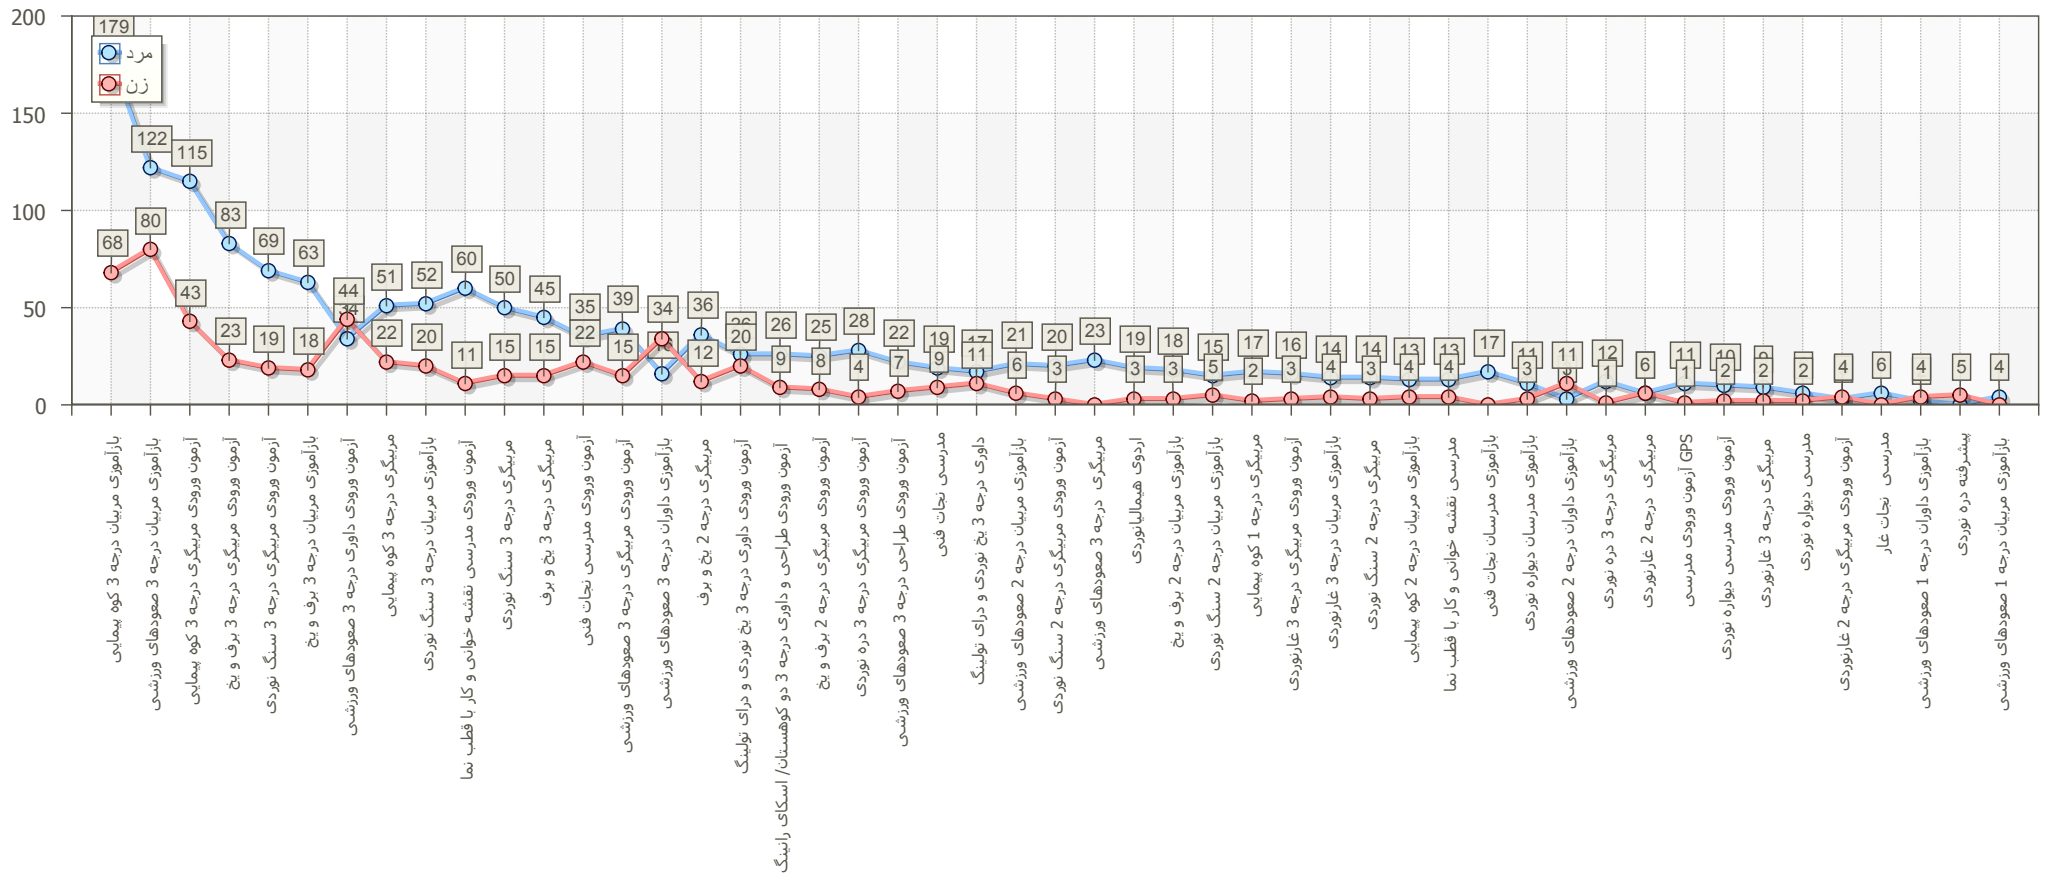

از تاریخ: ۱۳۹۸/۰۱/۰۱

تا تاریخ: ۱۳۹۸/۱۲/۲۴

وضعیت شرکت کنندگان خانم

گزارش دوره های آزمون ورودی، دوره های مربیگری و دوره های باز آموزی برگزار شده توسط فدراسیون

از تاریخ:

تا تاریخ:

وضعیت شرکت کنندگان آقا

گزارش دوره های آزمون ورودی، دوره های مربیگری و دوره های

باز آموزی برگزار شده توسط فدراسیون

از تاریخ:

تا تاریخ:

وضعیت کل شرکت کنندگان

گزارش دوره های آزمون ورودی، دوره های مریگری و دوره های

باز آموزی برگزار شده توسط فدراسیون

از تاریخ:

تا تاریخ:

وضعیت شرکت کنندگان خانم و آقا

گزارش دوره های آزمون ورودی، دوره های مربیگری و دوره های

باز آموزی برگزار شده توسط فدراسیون

از تاریخ:

تا تاریخ:

وضعیت شرکت کنندگان از استانهای مختلف

گزارش دوره های آزمون ورودی، دوره های مربیگری و دوره های