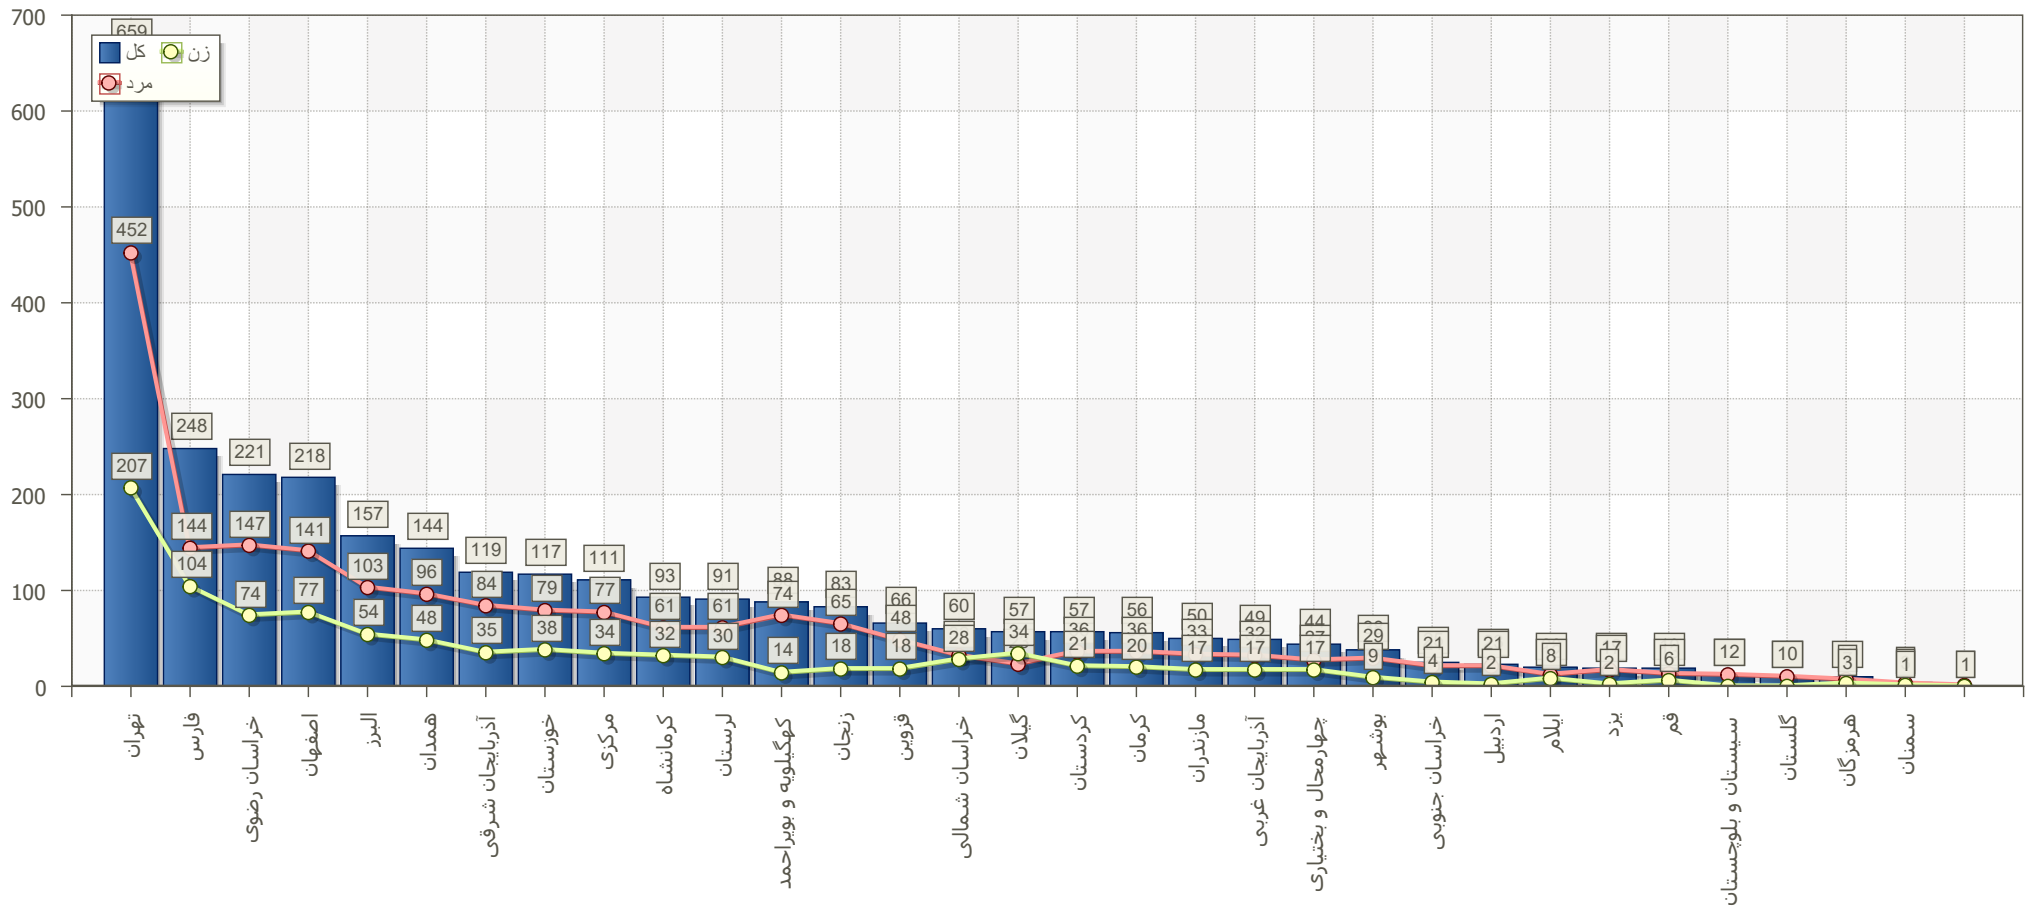

گزارش دوره های آزمون ورودی، دوره های مربیگری و دوره های
باز آموزشی برگزار شده توسط فدراسیون

از تاریخ :

تا تاریخ :

به تفکیک استان

استان	تعداد خانم ها	تعداد آقایان	کل
تهران	207	452	659
فارس	104	144	248
خراسان رضوی	74	147	221
اصفهان	77	141	218
البرز	54	103	157
همدان	48	96	144
آذربایجان شرقی	35	84	119
خوزستان	38	79	117
مرکزی	34	77	111
کرمانشاه	32	61	93
لرستان	30	61	91
کهگیلویه و بویراحمد	14	74	88
زنجان	18	65	83
قزوین	18	48	66
خراسان شمالی	28	32	60
گیلان	34	23	57
کردستان	21	36	57
کرمان	20	36	56
مازندران	17	33	50
آذربایجان غربی	17	32	49
چهارمحال و بختیاری	17	27	44
بوشهر	9	29	38
خراسان جنوبی	4	21	25
اردبیل	2	21	23
ایلام	8	12	20
یزد	2	17	19
قم	6	13	19
سیستان و بلوچستان	0	12	12
گلستان	0	10	10
هرمزگان	3	7	10
سمنان	1	3	4
	0	1	1
	972	1997	2969

گزارش دوره های آزمون ورودی، دوره های مربیگری و دوره های باز آموزشی برگزار شده توسط فدراسیون

از تاریخ :

تا تاریخ :

وضعیت شرکت کنندگان از استانهای مختلف