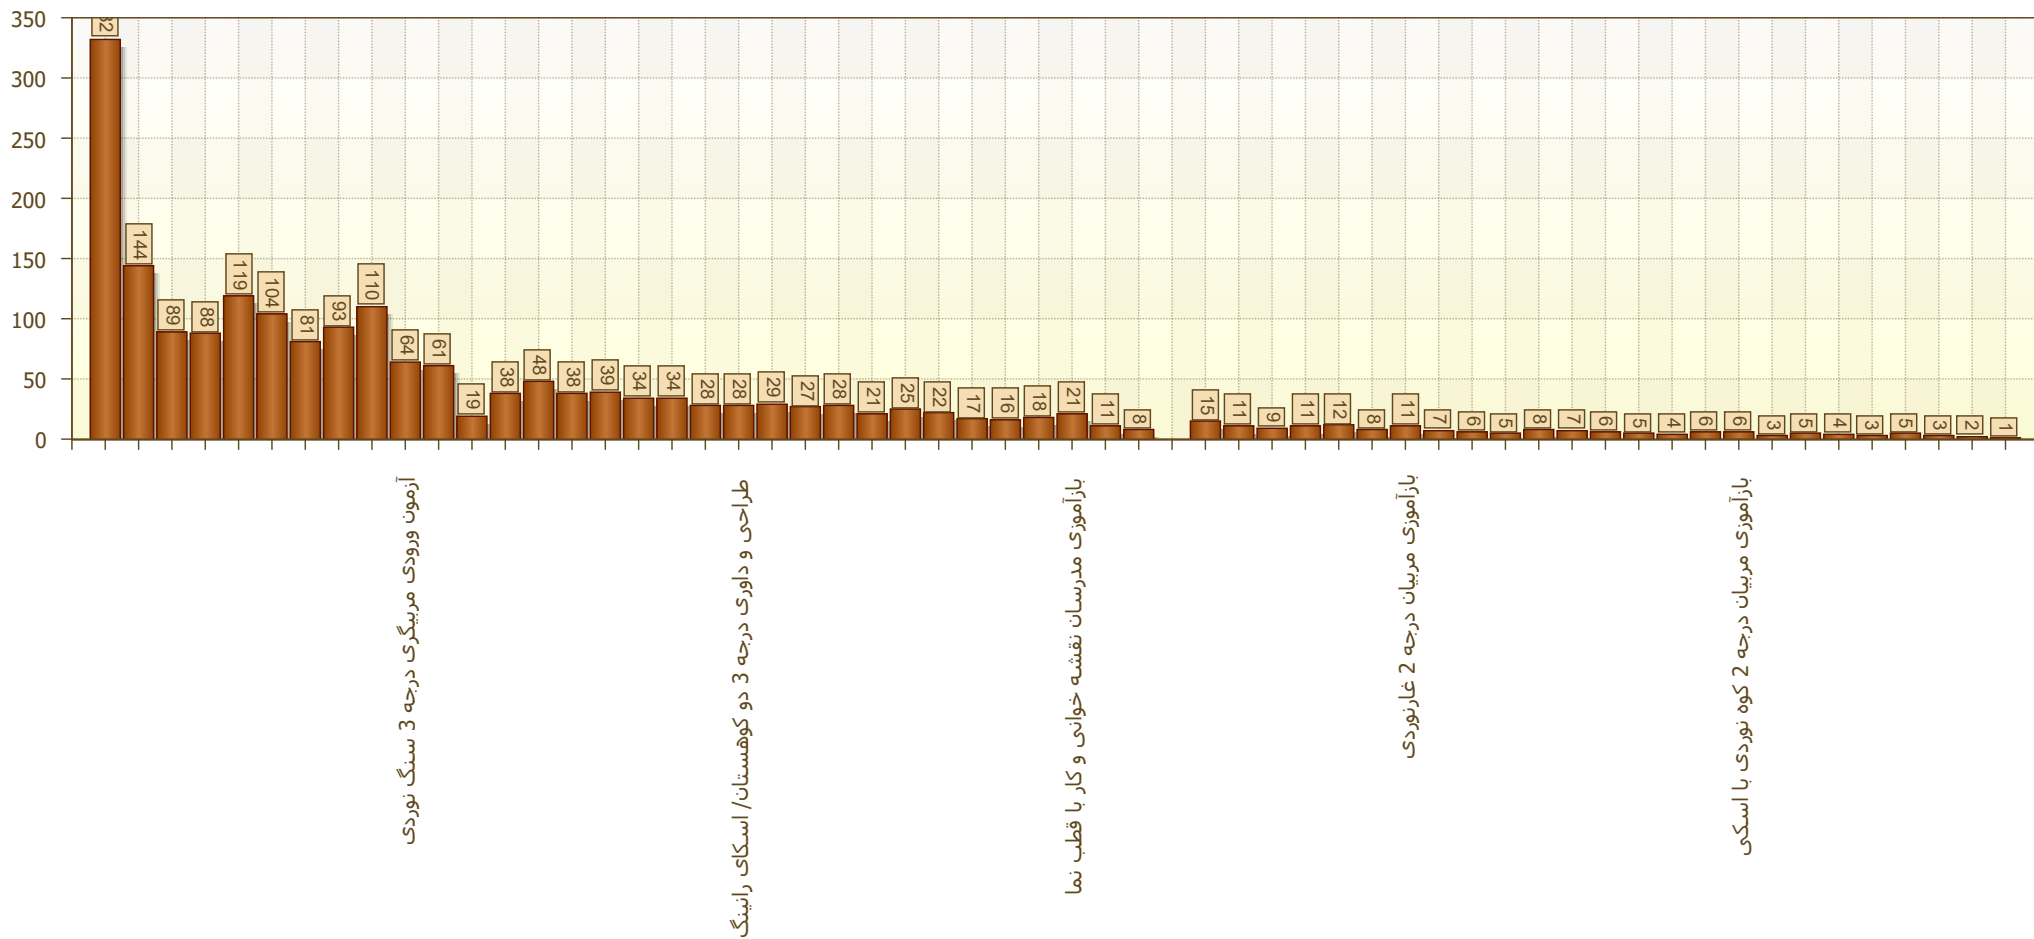

گزارش دوره های آزمون ورودی، دوره های مربیگری و دوره های  
باز آموزشی برگزار شده توسط فدراسیون

از تاریخ :

تا تاریخ :

به تفکیک دوره

نام دوره	تعداد خانم ها	تعداد آقایان	کل
مربیگری درجه 2 یخ و برف	0	15	15
آزمون ورودی مربیگری درجه 2 سنگ نوردی	4	11	15
GPS آزمون ورودی مدرسی	6	9	15
مدرسی نقشه خوانی و کار با قطب نما	3	11	14
GPS مدرسی	2	12	14
بازآموزی مربیان درجه 2 دره نوردی	4	8	12
بازآموزی مربیان درجه 2 غارنوردی	1	11	12
آزمون ورودی مربیگری درجه 2 برف و یخ	3	7	10
بازآموزی مربیان درجه 2 سنگ نوردی	4	6	10
آزمون ورودی مربیگری درجه 2 کوه پیمایی	4	5	9
آزمون ورودی طراحی درجه 2 صعودهای ورزشی	1	8	9
بازآموزی مدرسان هواشناسی کوهستان	0	7	7
بازآموزی طراحان درجه 3 صعود های ورزشی	1	6	7
مربیگری درجه 2 یخ نوردی و درای تولینگ	2	5	7
آزمون ورودی مربیگری درجه 2 یخ نوردی و درای تولینگ	2	4	6
طراحی درجه 2 صعودهای ورزشی	0	6	6
بازآموزی مربیان درجه 2 کوه نوردی با اسکی	0	6	6
مربیگری درجه 2 کوه پیمایی	3	3	6
مربیگری درجه 2 سنگ نوردی	0	5	5
GPS بازآموزی مدرسان	1	4	5
طراحی درجه 3 صعودهای ورزشی	2	3	5
مربیگری درجه 2 دره نوردی	0	5	5
اردوی کوه نوردی با اسکی	1	3	4
بازآموزی مدرسان دیواره نوردی	0	2	2
بازآموزی طراحان درجه 2 صعود های ورزشی	0	1	1
	<b>972</b>	<b>1997</b>	<b>2969</b>

### وضعیت شرکت کنندگان آقا