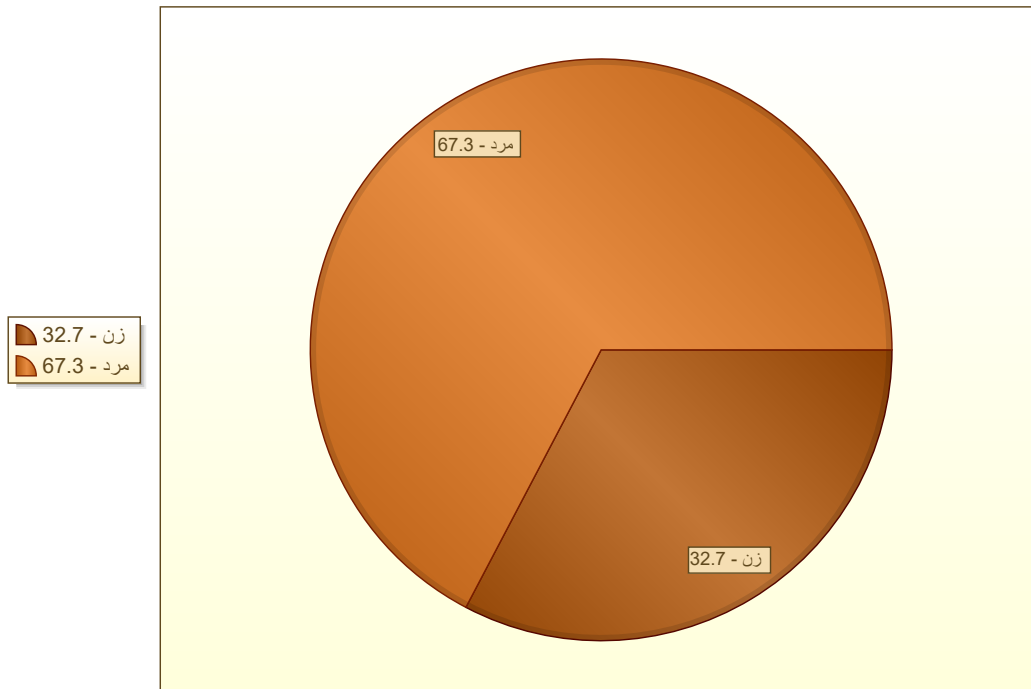

گزارش دوره های آزمون ورودی، دوره های مربیگری و دوره های  
باز آموزشی برگزار شده توسط فدراسیون

از تاریخ : 1403/01/01

تا تاریخ : 1403/12/29

نسبت شرکت کنندگان خانم به آقا

گزارش دوره های آزمون ورودی، دوره های مربیگری و دوره های  
باز آموزشی برگزار شده توسط فدراسیون