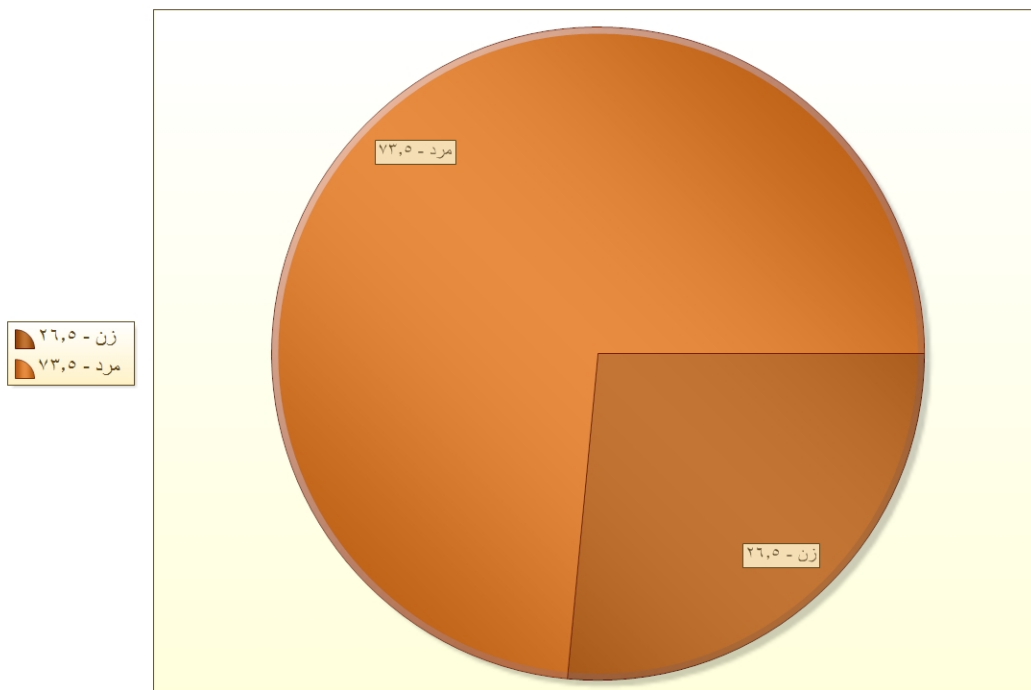

گزارش دوره های آزمون ورودی، دوره های مربیگری و دوره های
باز آموزشی برگزار شده توسط فدراسیون

از تاریخ: ۱۳۹۶/۰۱/۰۱

تا تاریخ: ۱۳۹۶/۰۸/۳۰

نسبت شرکت کنندگان خانم به آقا

گزارش دوره های آزمون ورودی، دوره های مربیگری و دوره های باز آموزی برگزار شده توسط فدراسیون