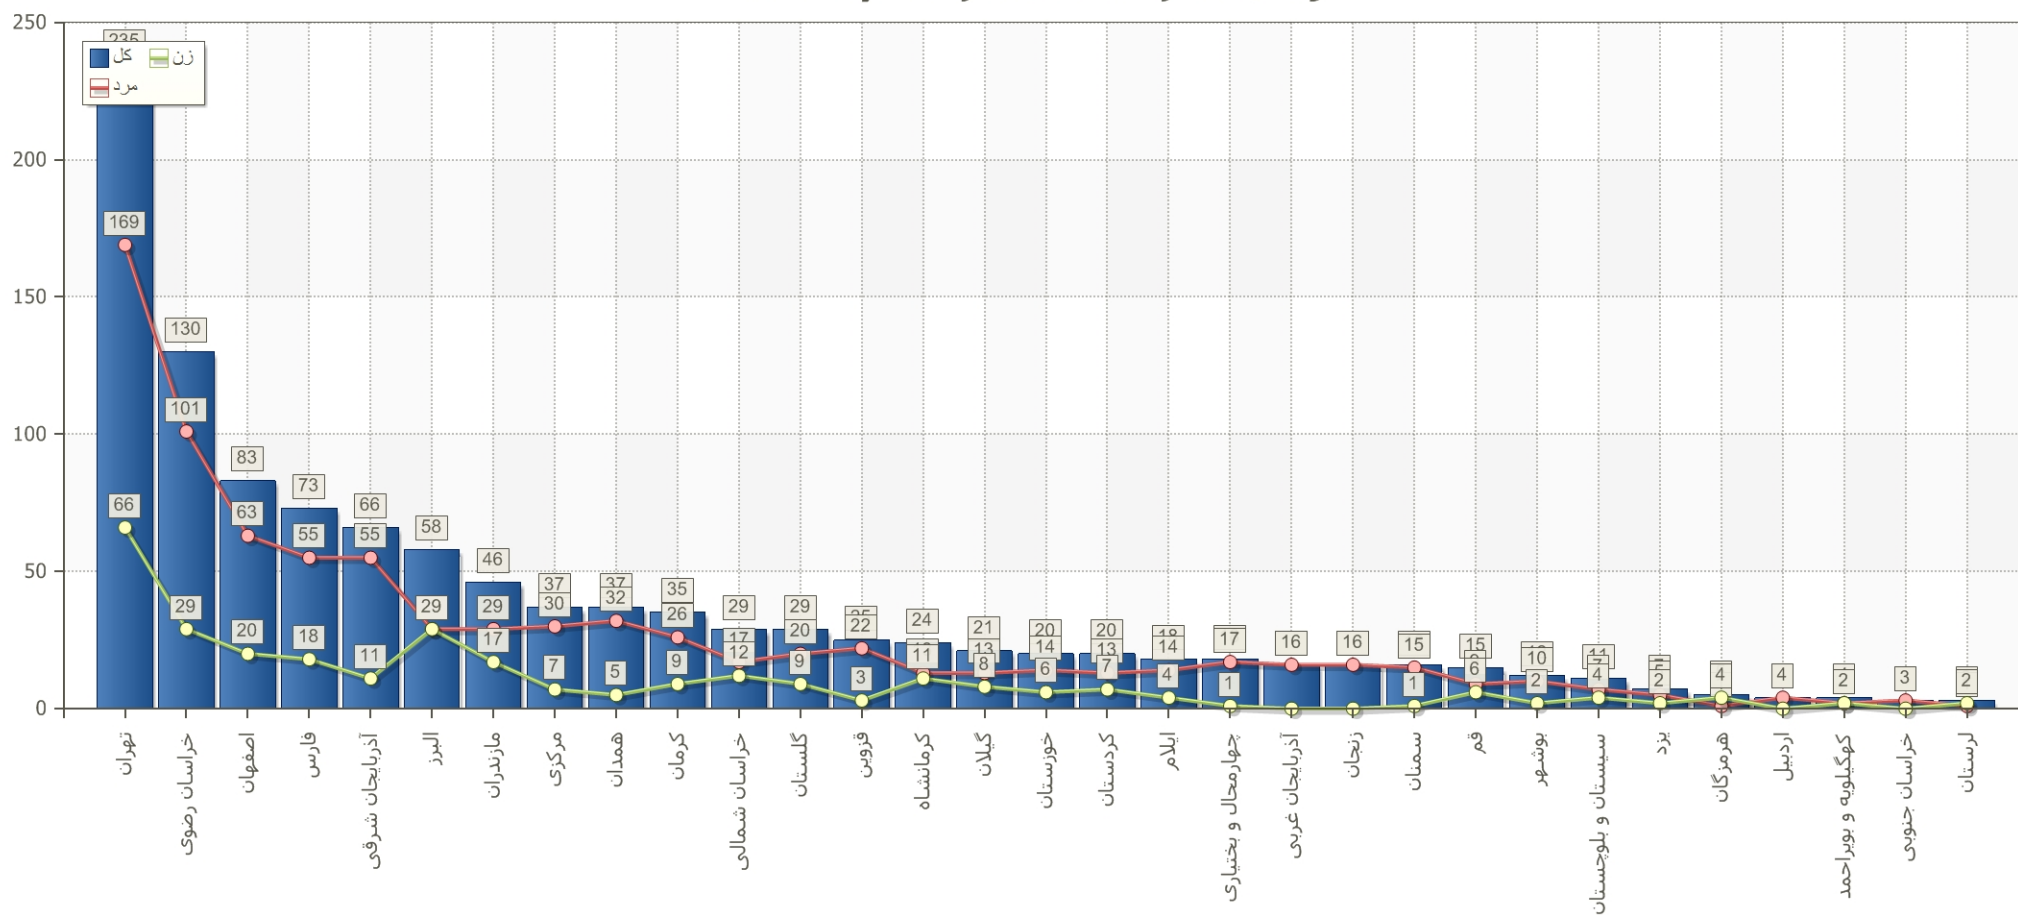

باز آموزشی برگزار شده توسط فدراسیون

از تاریخ:

تا تاریخ:

وضعیت کل شرکت کنندگان

گزارش دوره های آزمون ورودی، دوره های مربیگری و دوره های

باز آموزشی برگزار شده توسط فدراسیون

از تاریخ:

تا تاریخ:

وضعیت شرکت کنندگان خانم و آقا

گزارش دوره های آزمون ورودی، دوره های مربیگری و دوره های

باز آموزشی برگزار شده توسط فدراسیون

از تاریخ:

تا تاریخ:

وضعیت شرکت کنندگان از استانهای مختلف

گزارش دوره های آزمون ورودی، دوره های مربیگری و دوره های