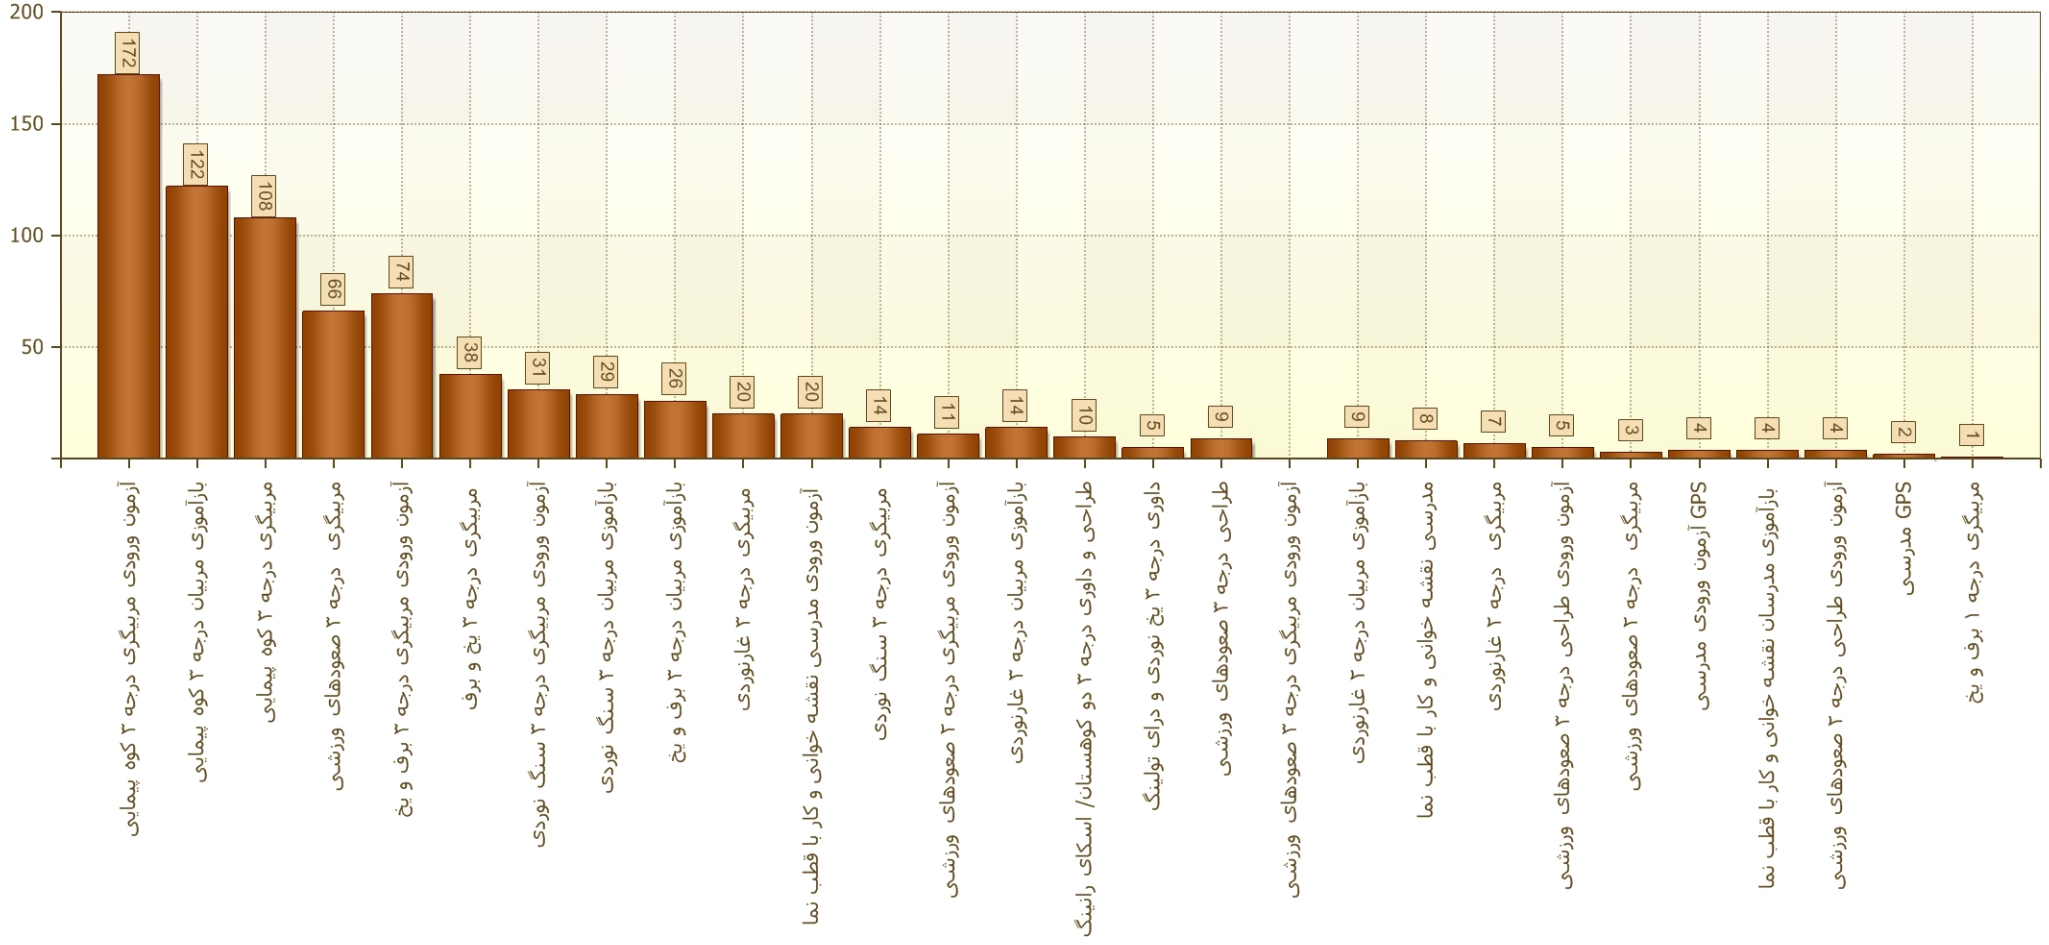

از تاریخ: ۱۳۹۶/۰۱/۰۱

تا تاریخ: ۱۳۹۶/۰۸/۳۰

وضعیت شرکت کنندگان خانم

گزارش دوره های آزمون ورودی، دوره های مربیگری و دوره های باز آموزی برگزار شده توسط فدراسیون

از تاریخ:

تا تاریخ:

وضعیت شرکت کنندگان آقا

گزارش دوره های آزمون ورودی، دوره های مربیگری و دوره های