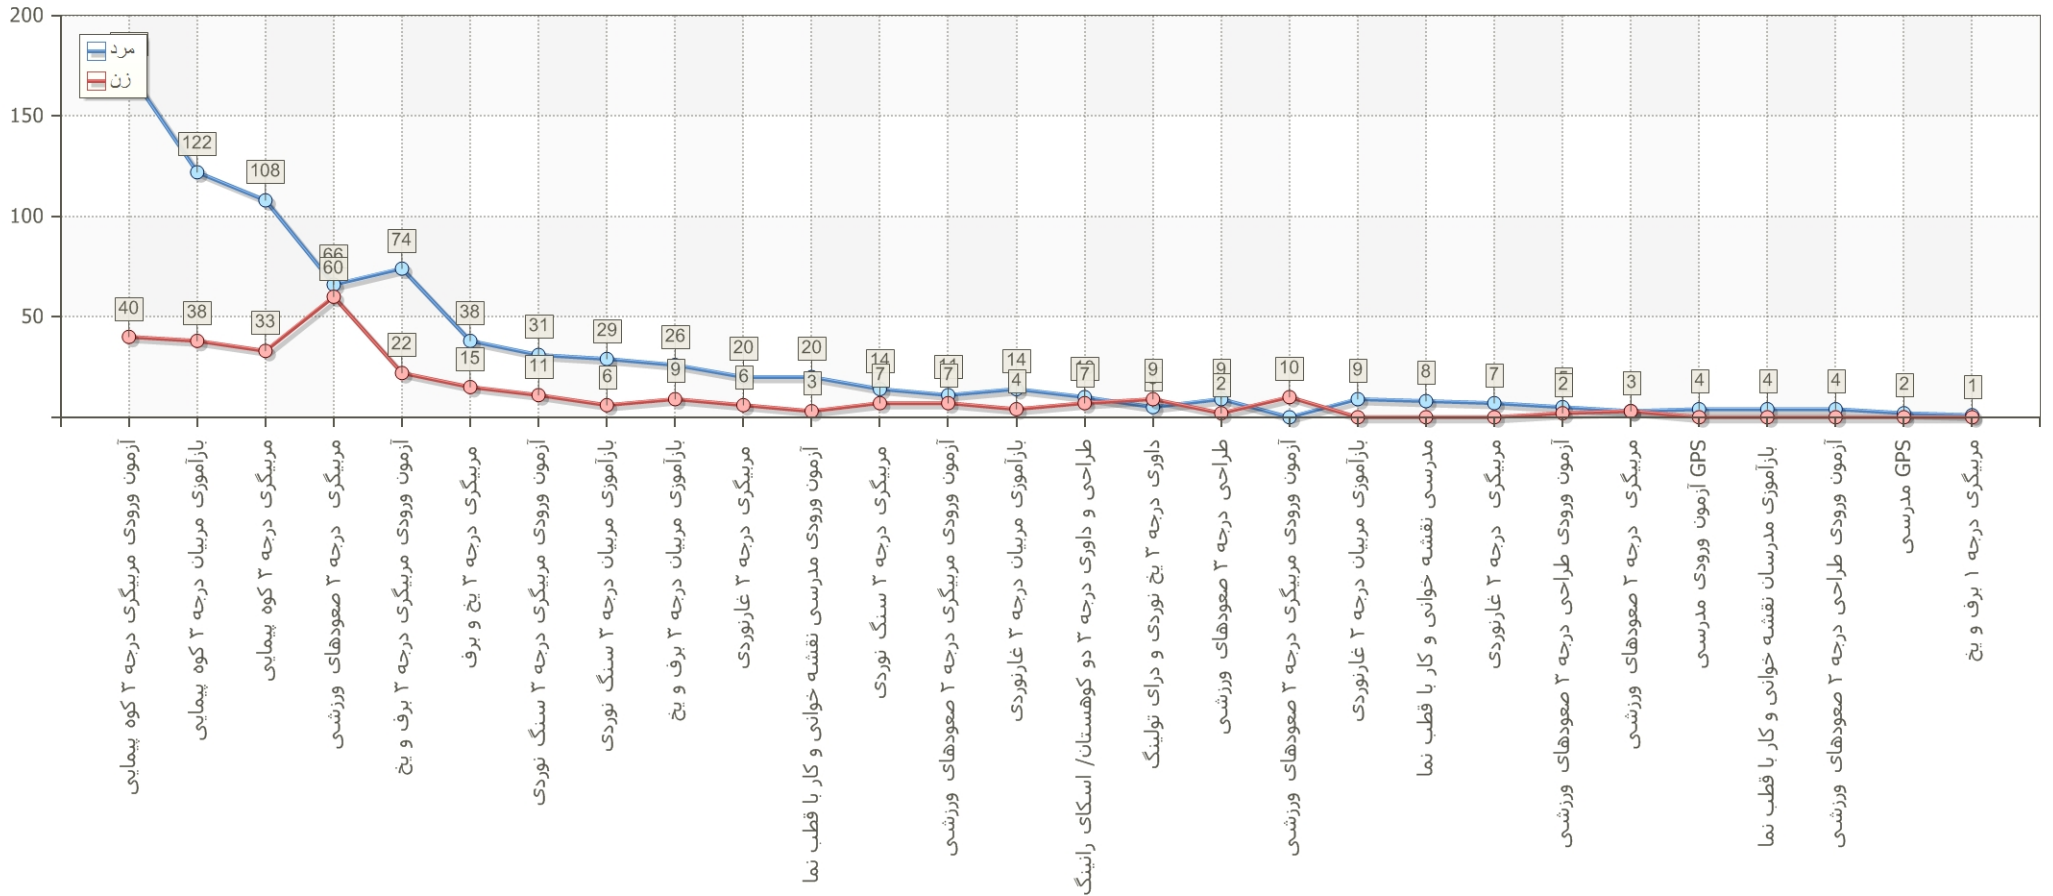

باز آموزشی برگزار شده توسط فدراسیون

از تاریخ:

تا تاریخ:

وضعیت کل شرکت کنندگان

گزارش دوره های آزمون ورودی، دوره های مربیگری و دوره های

باز آموزشی برگزار شده توسط فدراسیون

از تاریخ:

تا تاریخ:

وضعیت شرکت کنندگان خانم و آقا

گزارش دوره های آزمون ورودی، دوره های مربیگری و دوره های

باز آموزشی برگزار شده توسط فدراسیون

از تاریخ:

تا تاریخ:

وضعیت شرکت کنندگان از استانهای مختلف

گزارش دوره های آزمون ورودی، دوره های مربیگری و دوره های