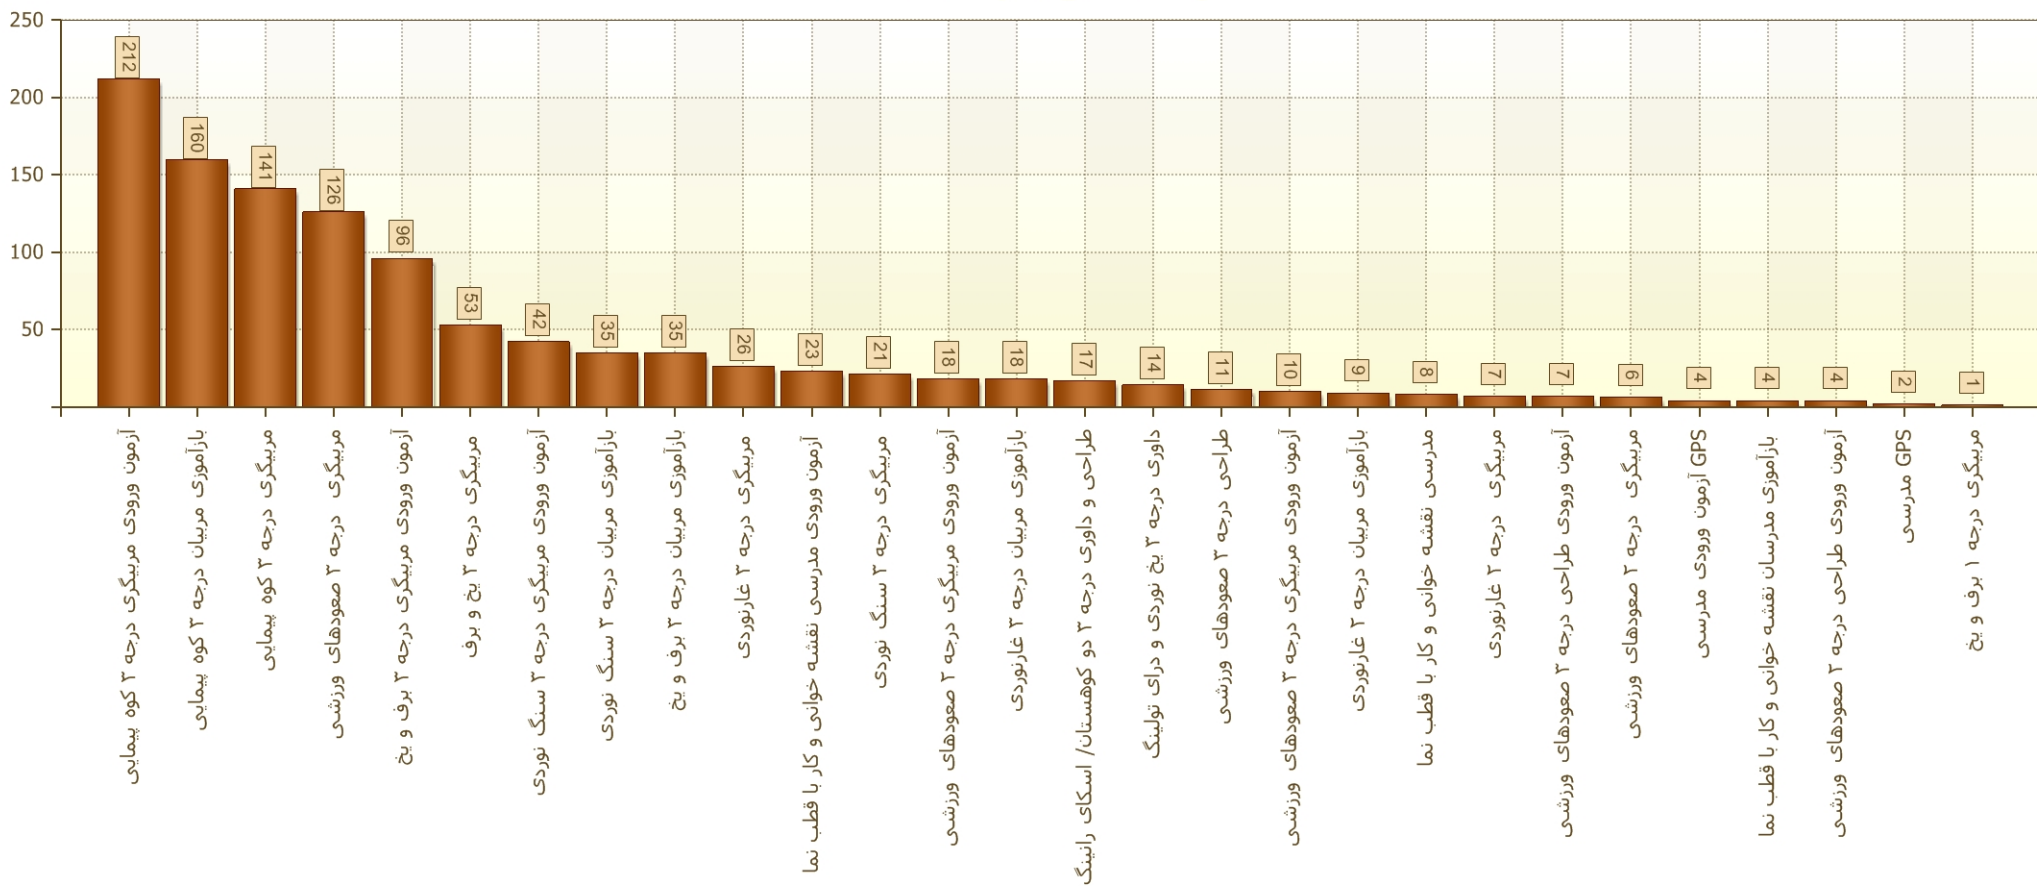

گزارش دوره های آزمون ورودی، دوره های مربیگری و دوره های

باز آموزشی برگزار شده توسط فدراسیون

از تاریخ:

تا تاریخ:

وضعیت کل شرکت کنندگان