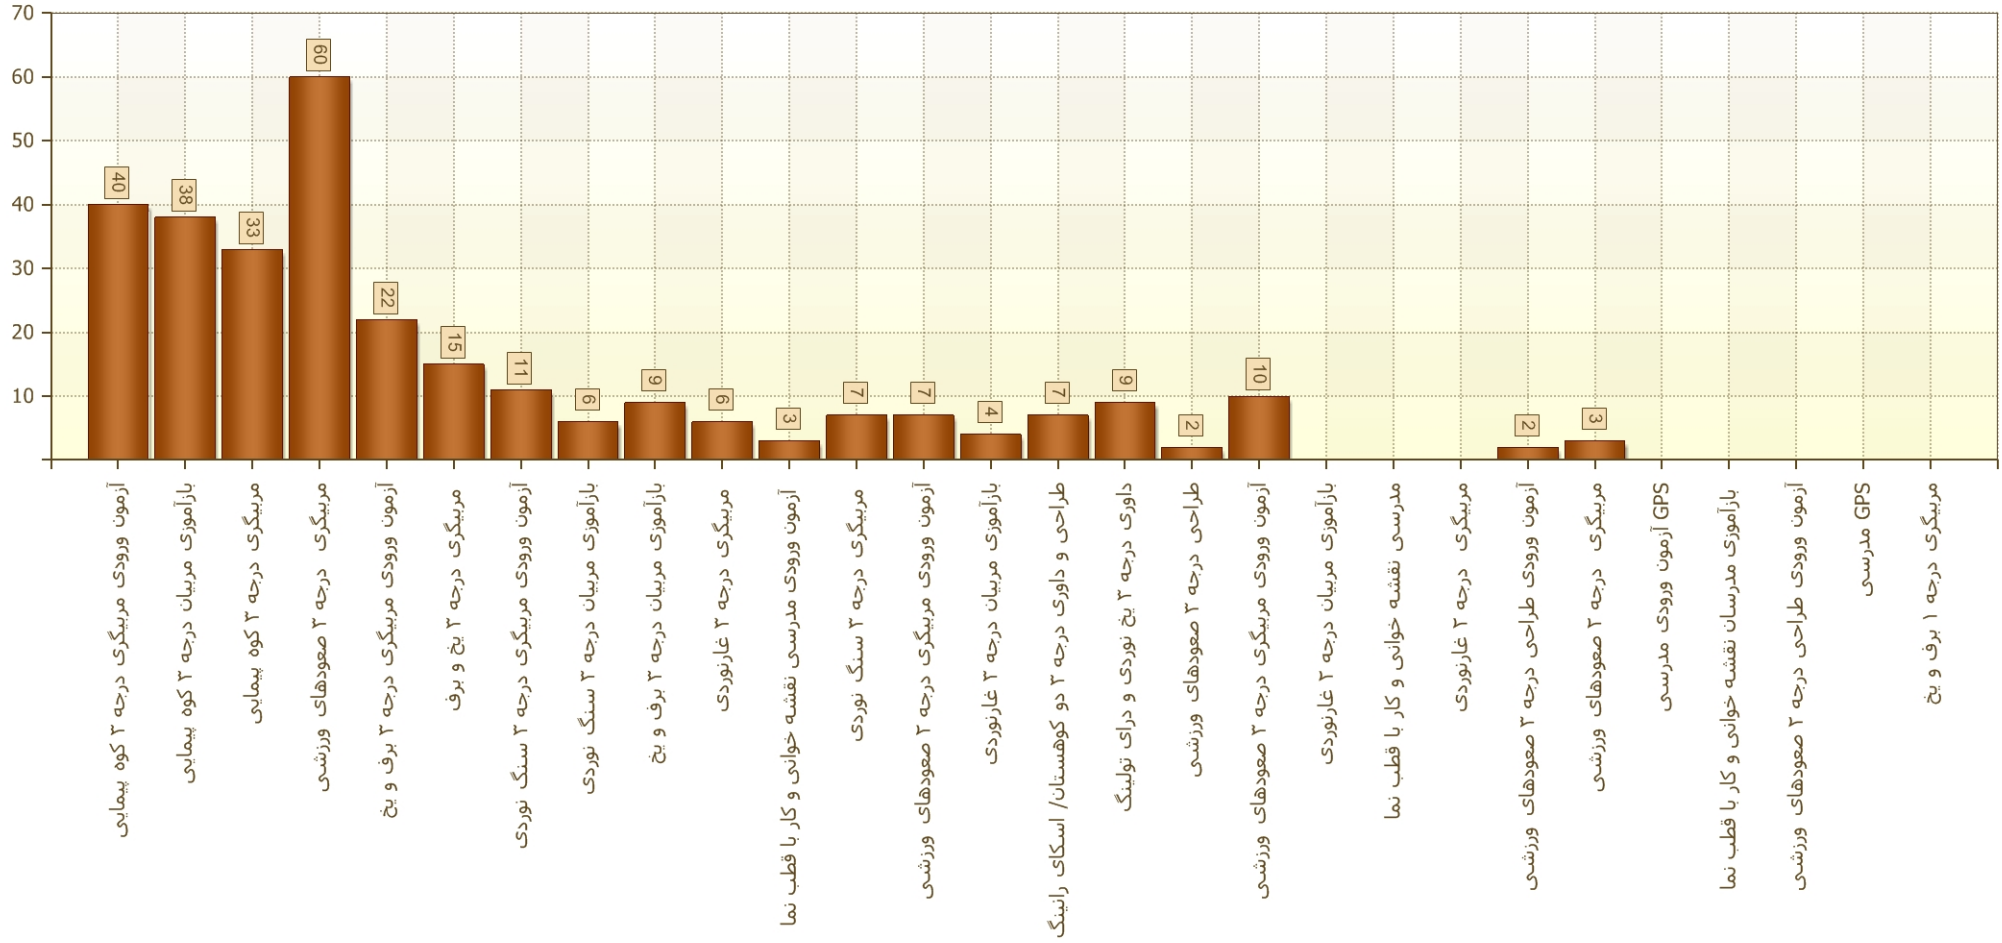

گزارش دوره های آزمون ورودی، دوره های مربیگری و دوره های
باز آموزشی برگزار شده توسط فدراسیون

از تاریخ: ۱۳۹۶/۰۱/۰۱

تا تاریخ: ۱۳۹۶/۰۸/۳۰

نسبت شرکت کنندگان خانم به آقا

گزارش دوره های آزمون ورودی، دوره های مربیگری و دوره های باز آموزی برگزار شده توسط فدراسیون

از تاریخ: ۱۳۹۶/۰۱/۰۱

تا تاریخ: ۱۳۹۶/۰۸/۳۰

وضعیت شرکت کنندگان خانم

گزارش دوره های آزمون ورودی، دوره های مربیگری و دوره های باز آموزی برگزار شده توسط فدراسیون

از تاریخ:

تا تاریخ:

وضعیت شرکت کنندگان آقا

گزارش دوره های آزمون ورودی، دوره های مربیگری و دوره های