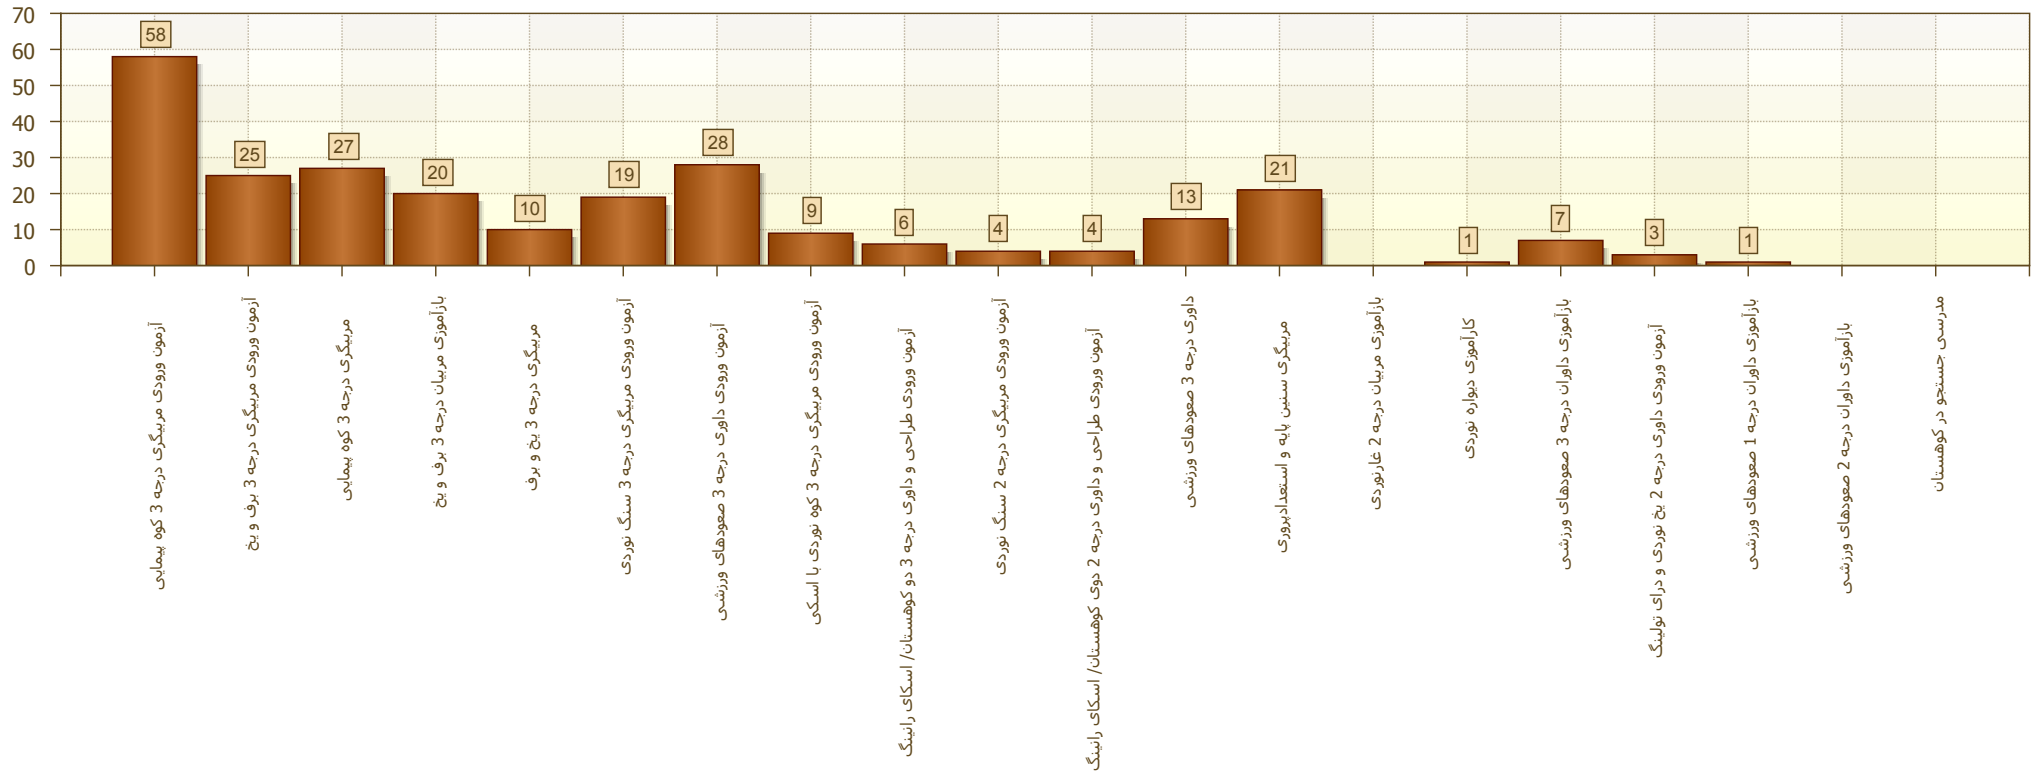

گزارش دوره های آزمون ورودی، دوره های مربیگری و دوره های باز آموزی برگزار شده توسط فدراسیون

از تاریخ: ۱۳۹۹/۰۱/۰۱

تا تاریخ: ۱۳۹۹/۱۲/۲۹

وضعیت شرکت کنندگان خانم