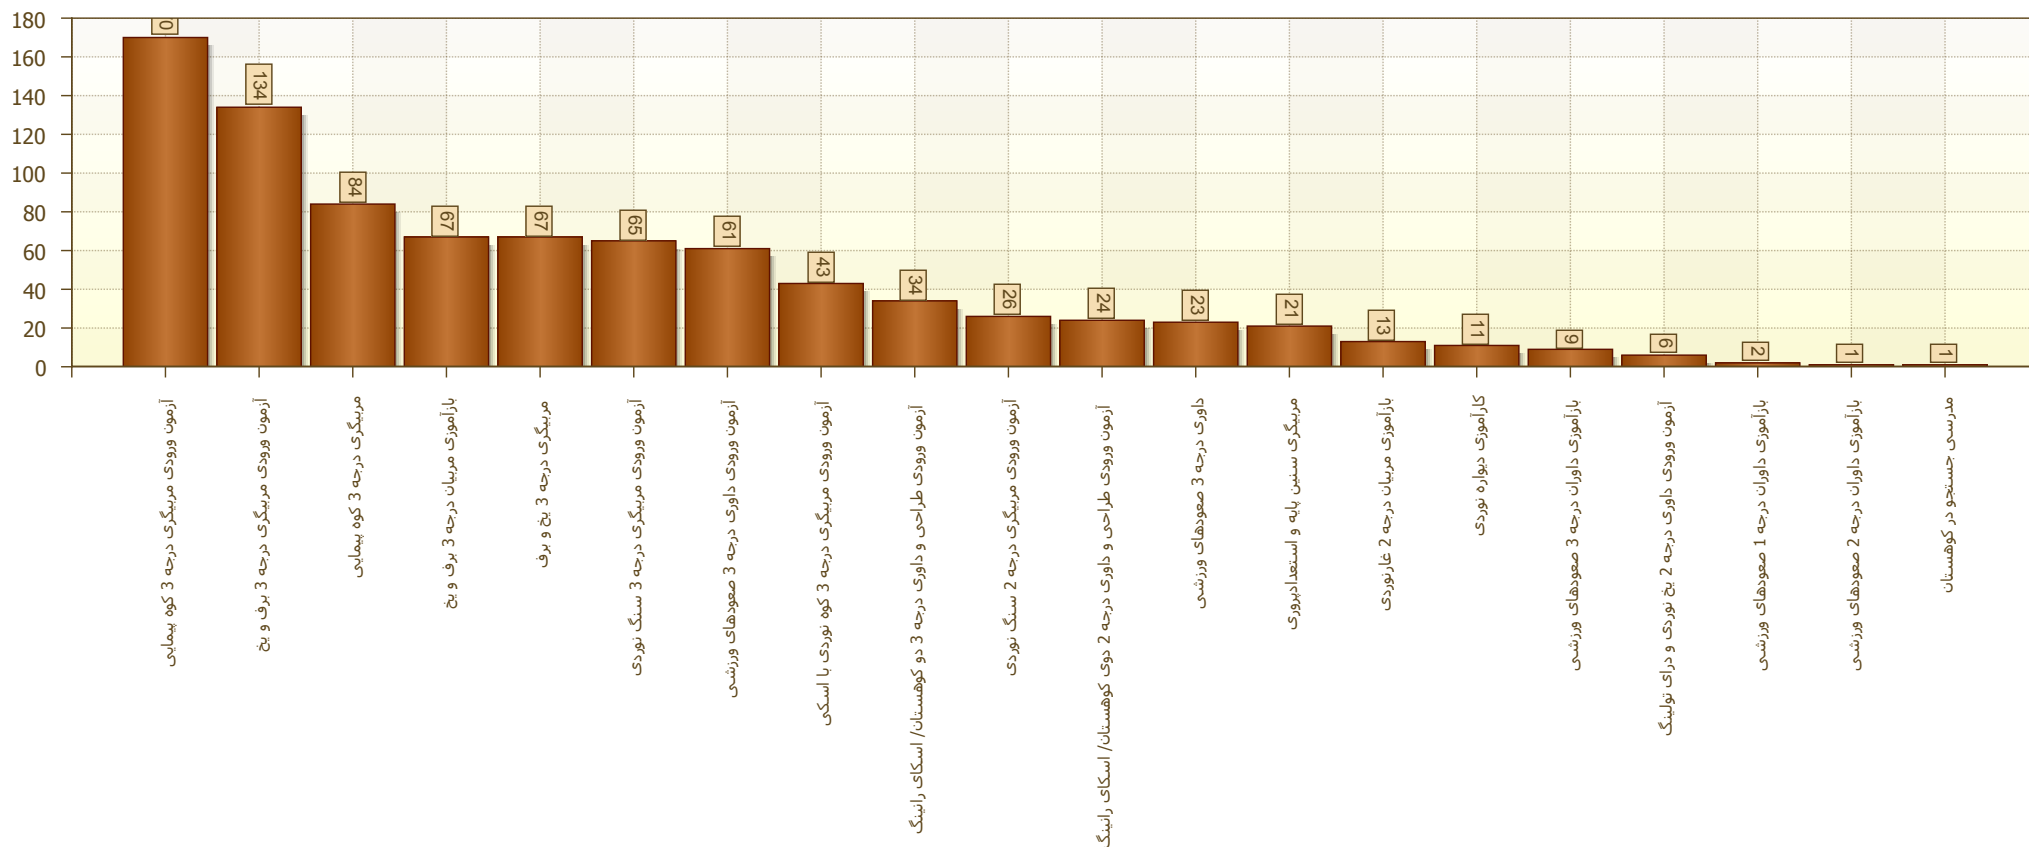

از تاریخ: ۱۳۹۹/۰۱/۰۱

تا تاریخ: ۱۳۹۹/۱۲/۲۹

وضعیت شرکت کنندگان خانم

گزارش دوره های آزمون ورودی، دوره های مربیگری و دوره های باز آموزی برگزار شده توسط فدراسیون

از تاریخ:

تا تاریخ:

وضعیت شرکت کنندگان آقا

گزارش دوره های آزمون ورودی، دوره های مربیگری و دوره های باز آموزشی برگزار شده توسط فدراسیون

از تاریخ:

تا تاریخ:

وضعیت کل شرکت کنندگان

گزارش دوره های آزمون ورودی، دوره های مربیگری و دوره های

باز آموزی برگزار شده توسط فدراسیون

از تاریخ:

تا تاریخ:

وضعیت شرکت کنندگان خانم و آقا