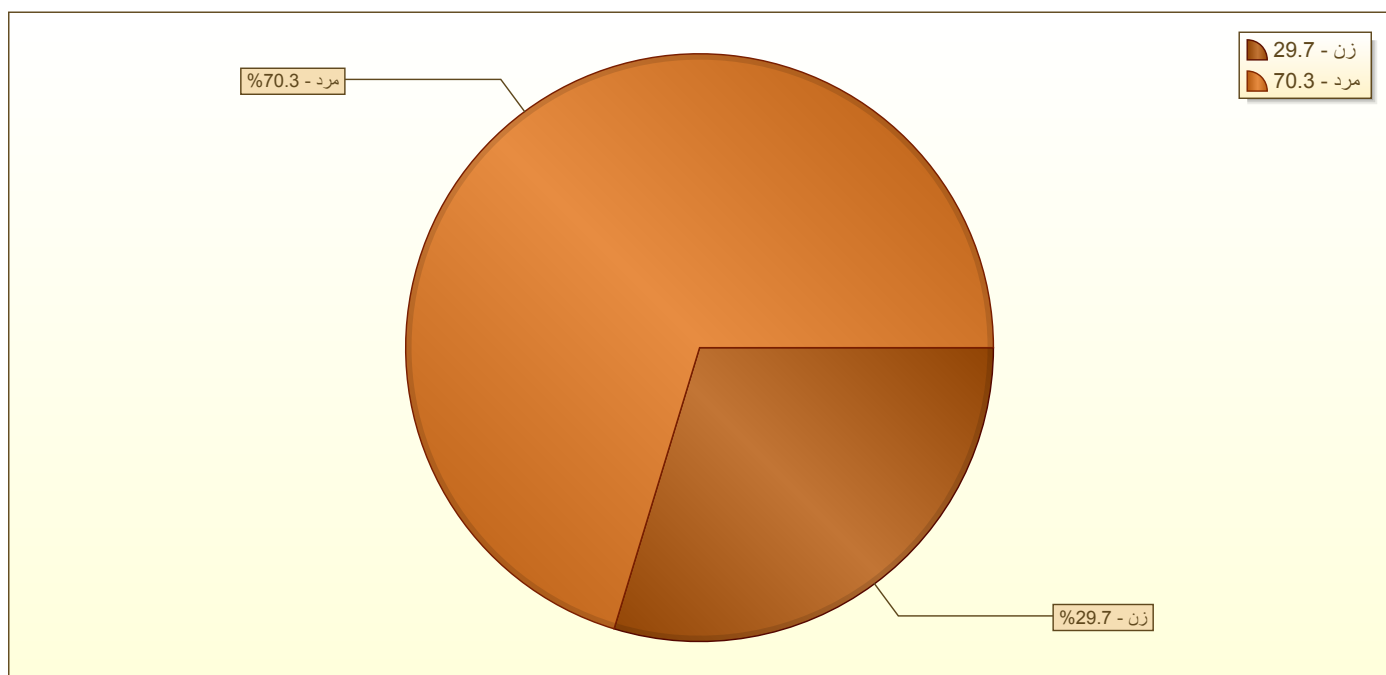

گزارش دوره های آزمون ورودی، دوره های مربیگری و دوره های
باز آموزشی برگزار شده توسط فدراسیون

از تاریخ: ۱۳۹۹/۰۱/۰۱

تا تاریخ: ۱۳۹۹/۱۲/۲۹

نسبت شرکت کنندگان خانم به آقا

گزارش دوره های آزمون ورودی، دوره های مربیگری و دوره های باز آموزی برگزار شده توسط فدراسیون

از تاریخ: ۱۳۹۹/۰۱/۰۱

تا تاریخ: ۱۳۹۹/۱۲/۲۹

وضعیت شرکت کنندگان خانم

گزارش دوره های آزمون ورودی، دوره های مربیگری و دوره های باز آموزی برگزار شده توسط فدراسیون

از تاریخ:

تا تاریخ:

وضعیت شرکت کنندگان آقا

گزارش دوره های آزمون ورودی، دوره های مربیگری و دوره های باز آموزشی برگزار شده توسط فدراسیون