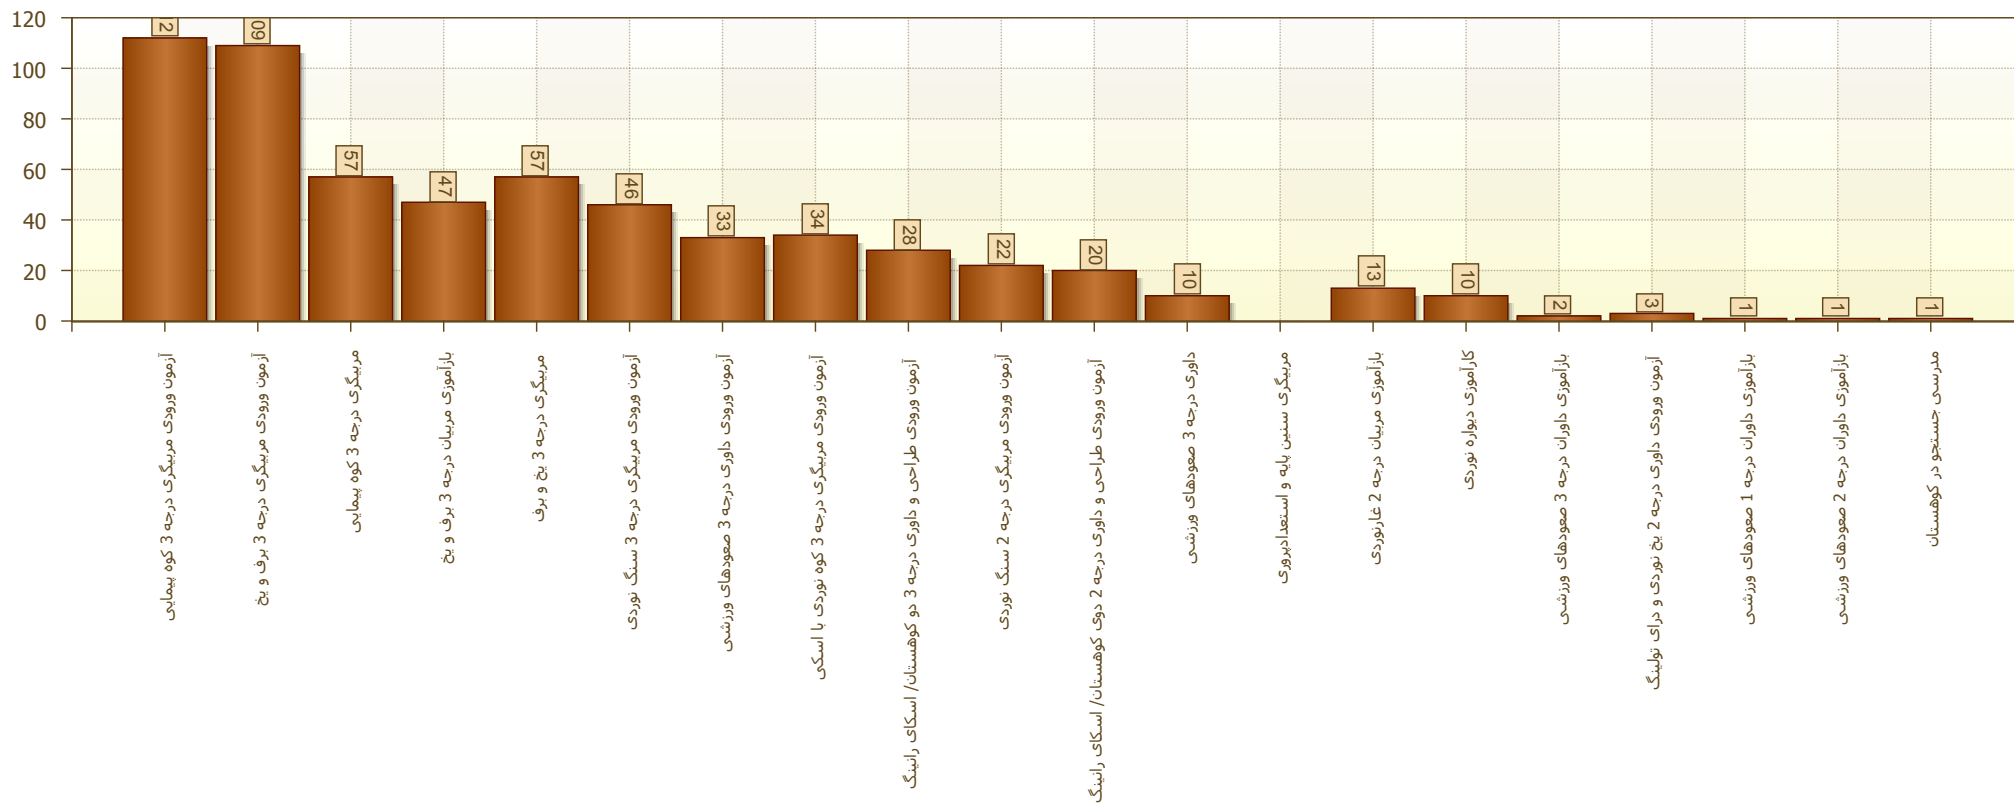

از تاریخ: ۱۳۹۹/۰۱/۰۱

تا تاریخ: ۱۳۹۹/۱۲/۲۹

وضعیت شرکت کنندگان خانم

گزارش دوره های آزمون ورودی، دوره های مربیگری و دوره های باز آموزی برگزار شده توسط فدراسیون

از تاریخ:

تا تاریخ:

وضعیت شرکت کنندگان آقا

گزارش دوره های آزمون ورودی، دوره های مربیگری و دوره های باز آموزشی برگزار شده توسط فدراسیون