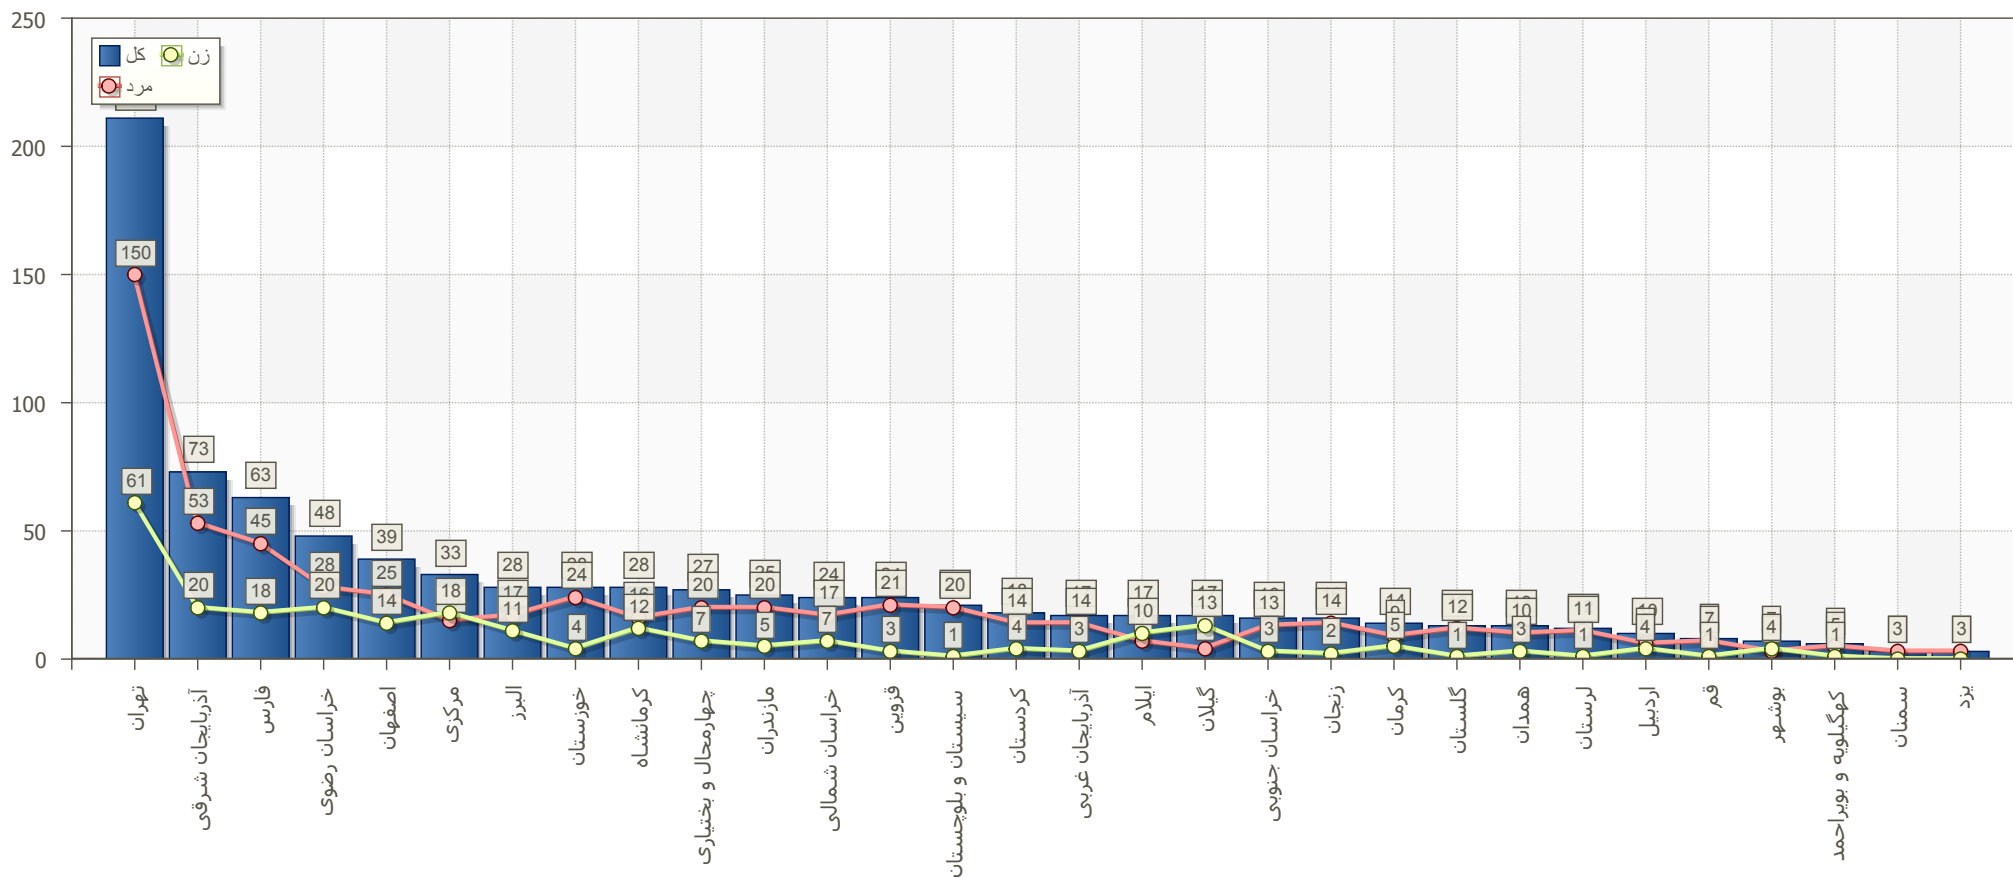

از تاریخ: ۱۳۹۹/۰۱/۰۱

تا تاریخ: ۱۳۹۹/۱۲/۲۹

وضعیت شرکت کنندگان خانم

گزارش دوره های آزمون ورودی، دوره های مربیگری و دوره های باز آموزی برگزار شده توسط فدراسیون

از تاریخ:

تا تاریخ:

وضعیت شرکت کنندگان آقا

گزارش دوره های آزمون ورودی، دوره های مربیگری و دوره های باز آموزشی برگزار شده توسط فدراسیون

از تاریخ:

تا تاریخ:

وضعیت کل شرکت کنندگان

گزارش دوره های آزمون ورودی، دوره های مربیگری و دوره های

باز آموزی برگزار شده توسط فدراسیون

از تاریخ:

تا تاریخ:

وضعیت شرکت کنندگان خانم و آقا

گزارش دوره های آزمون ورودی، دوره های مربیگری و دوره های

باز آموزی برگزار شده توسط فدراسیون

از تاریخ:

تا تاریخ:

وضعیت شرکت کنندگان از استانهای مختلف

گزارش دوره های آزمون ورودی، دوره های مربیگری و دوره های

باز آموزشی برگزار شده توسط فدراسیون