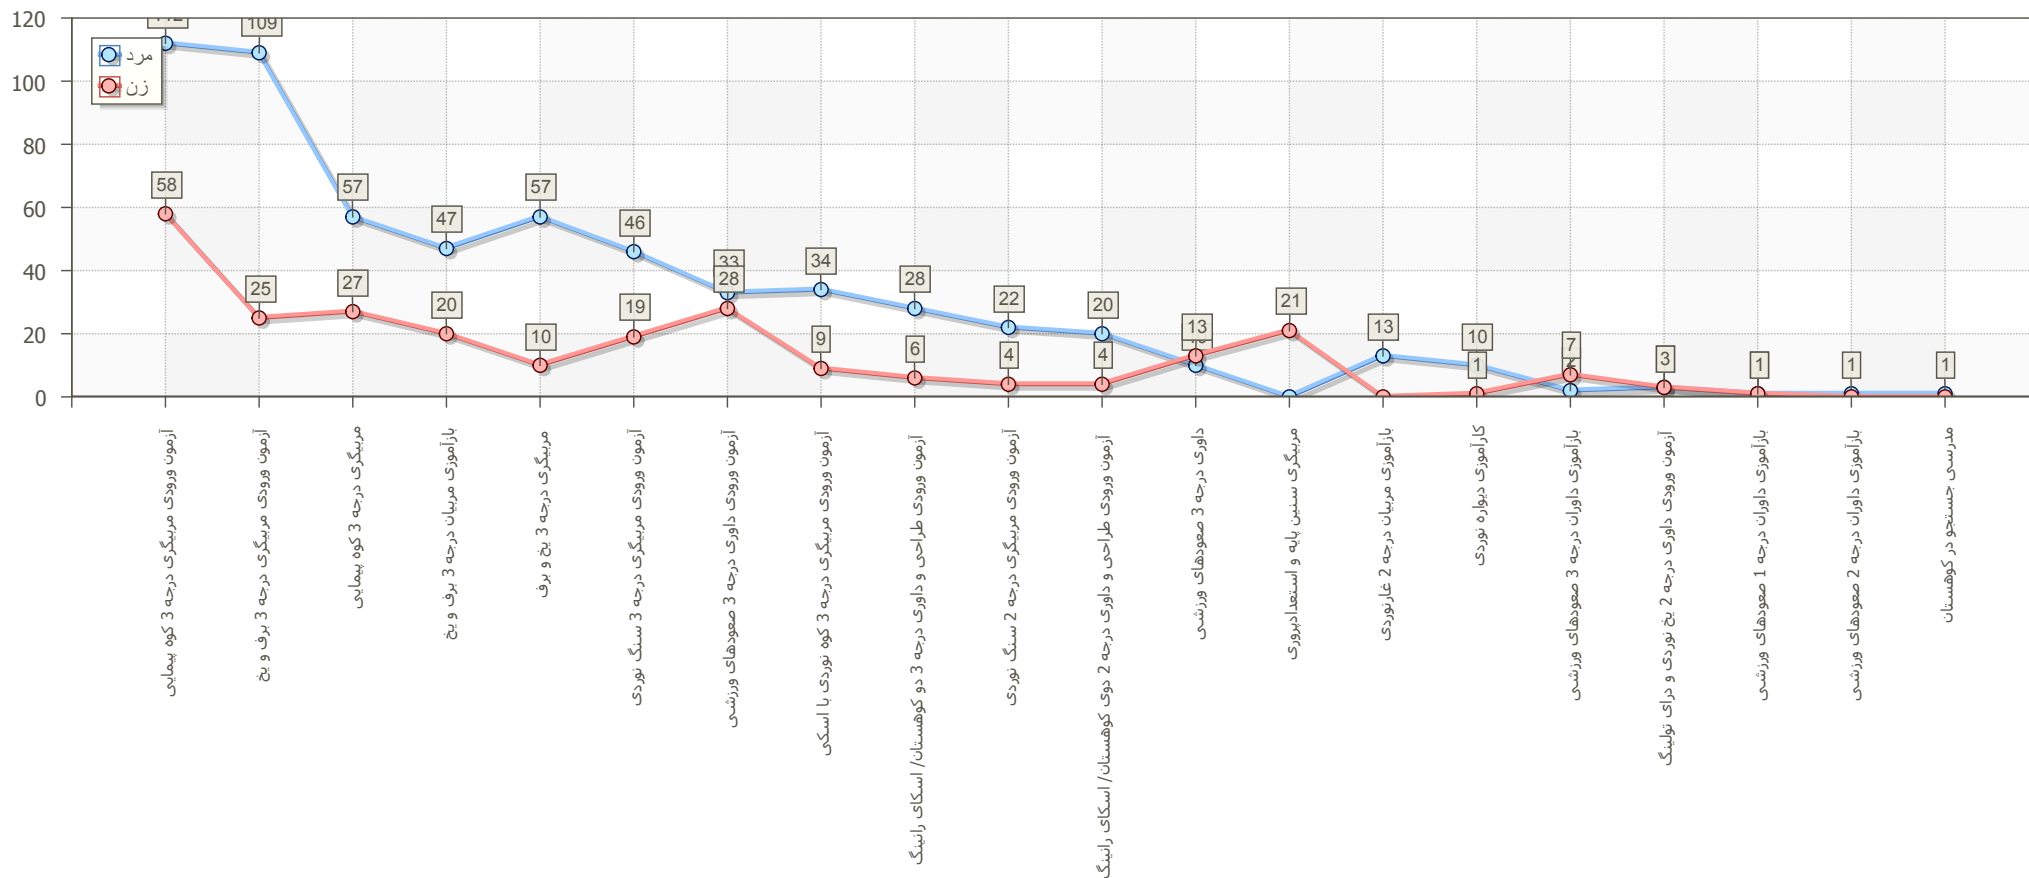

از تاریخ: ۱۳۹۹/۰۱/۰۱

تا تاریخ: ۱۳۹۹/۱۲/۲۹

وضعیت شرکت کنندگان خانم

گزارش دوره های آزمون ورودی، دوره های مربیگری و دوره های باز آموزی برگزار شده توسط فدراسیون

از تاریخ:

تا تاریخ:

وضعیت شرکت کنندگان آقا

گزارش دوره های آزمون ورودی، دوره های مربیگری و دوره های باز آموزشی برگزار شده توسط فدراسیون

از تاریخ:

تا تاریخ:

وضعیت کل شرکت کنندگان

گزارش دوره های آزمون ورودی، دوره های مربیگری و دوره های

باز آموزی برگزار شده توسط فدراسیون

از تاریخ:

تا تاریخ:

وضعیت شرکت کنندگان خانم و آقا

گزارش دوره های آزمون ورودی، دوره های مربیگری و دوره های

باز آموزی برگزار شده توسط فدراسیون

از تاریخ:

تا تاریخ:

وضعیت شرکت کنندگان از استانهای مختلف

گزارش دوره های آزمون ورودی، دوره های مربیگری و دوره های

باز آموزشی برگزار شده توسط فدراسیون