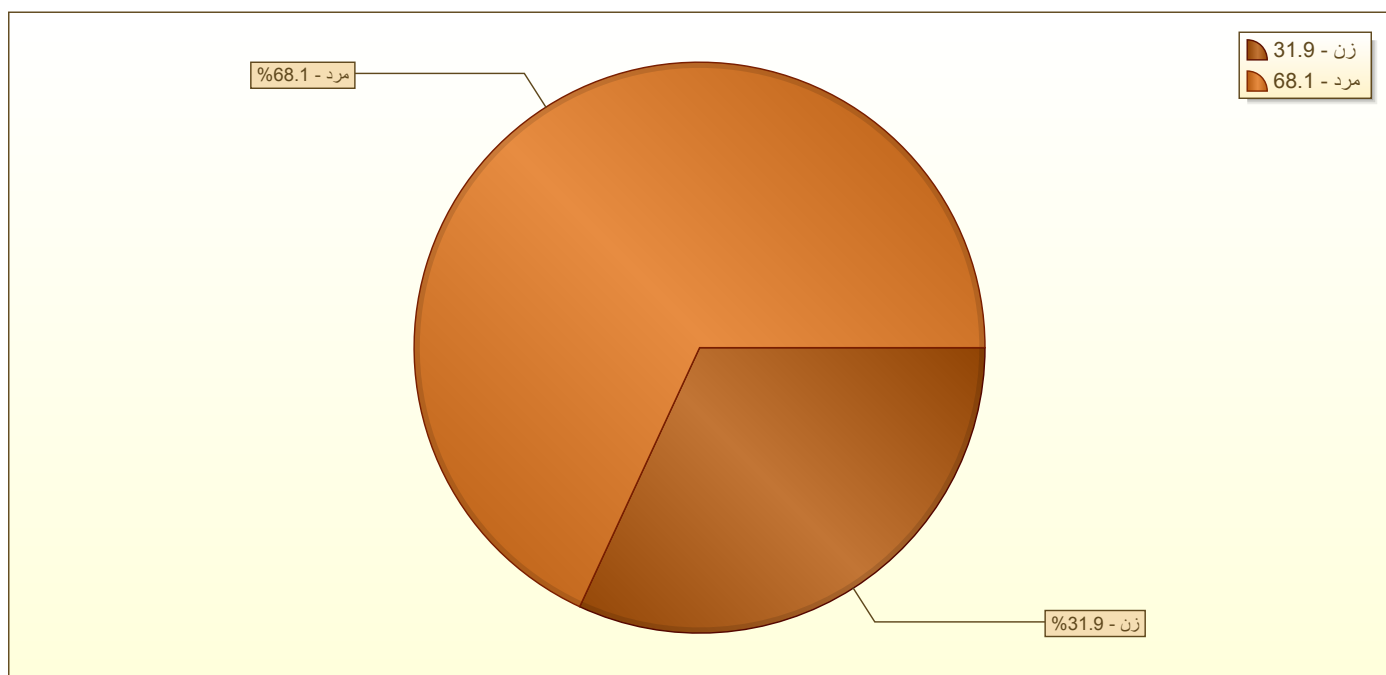

گزارش دوره های آزمون ورودی، دوره های مربیگری و دوره های
باز آموزشی برگزار شده توسط فدراسیون

از تاریخ: ۱۳۹۹/۰۱/۰۱

تا تاریخ: ۱۳۹۹/۰۶/۳۱

نسبت شرکت کنندگان خانم به آقا

گزارش دوره های آزمون ورودی، دوره های مربیگری و دوره های باز آموزشی برگزار شده توسط فدراسیون

از تاریخ: ۱۳۹۹/۰۱/۰۱

تا تاریخ: ۱۳۹۹/۰۶/۳۱

وضعیت شرکت کنندگان خانم

گزارش دوره های آزمون ورودی، دوره های مربیگری و دوره های باز آموزشی برگزار شده توسط فدراسیون

از تاریخ:

تا تاریخ:

وضعیت شرکت کنندگان آقا

گزارش دوره های آزمون ورودی، دوره های مربیگری و دوره های باز آموزشی برگزار شده توسط فدراسیون