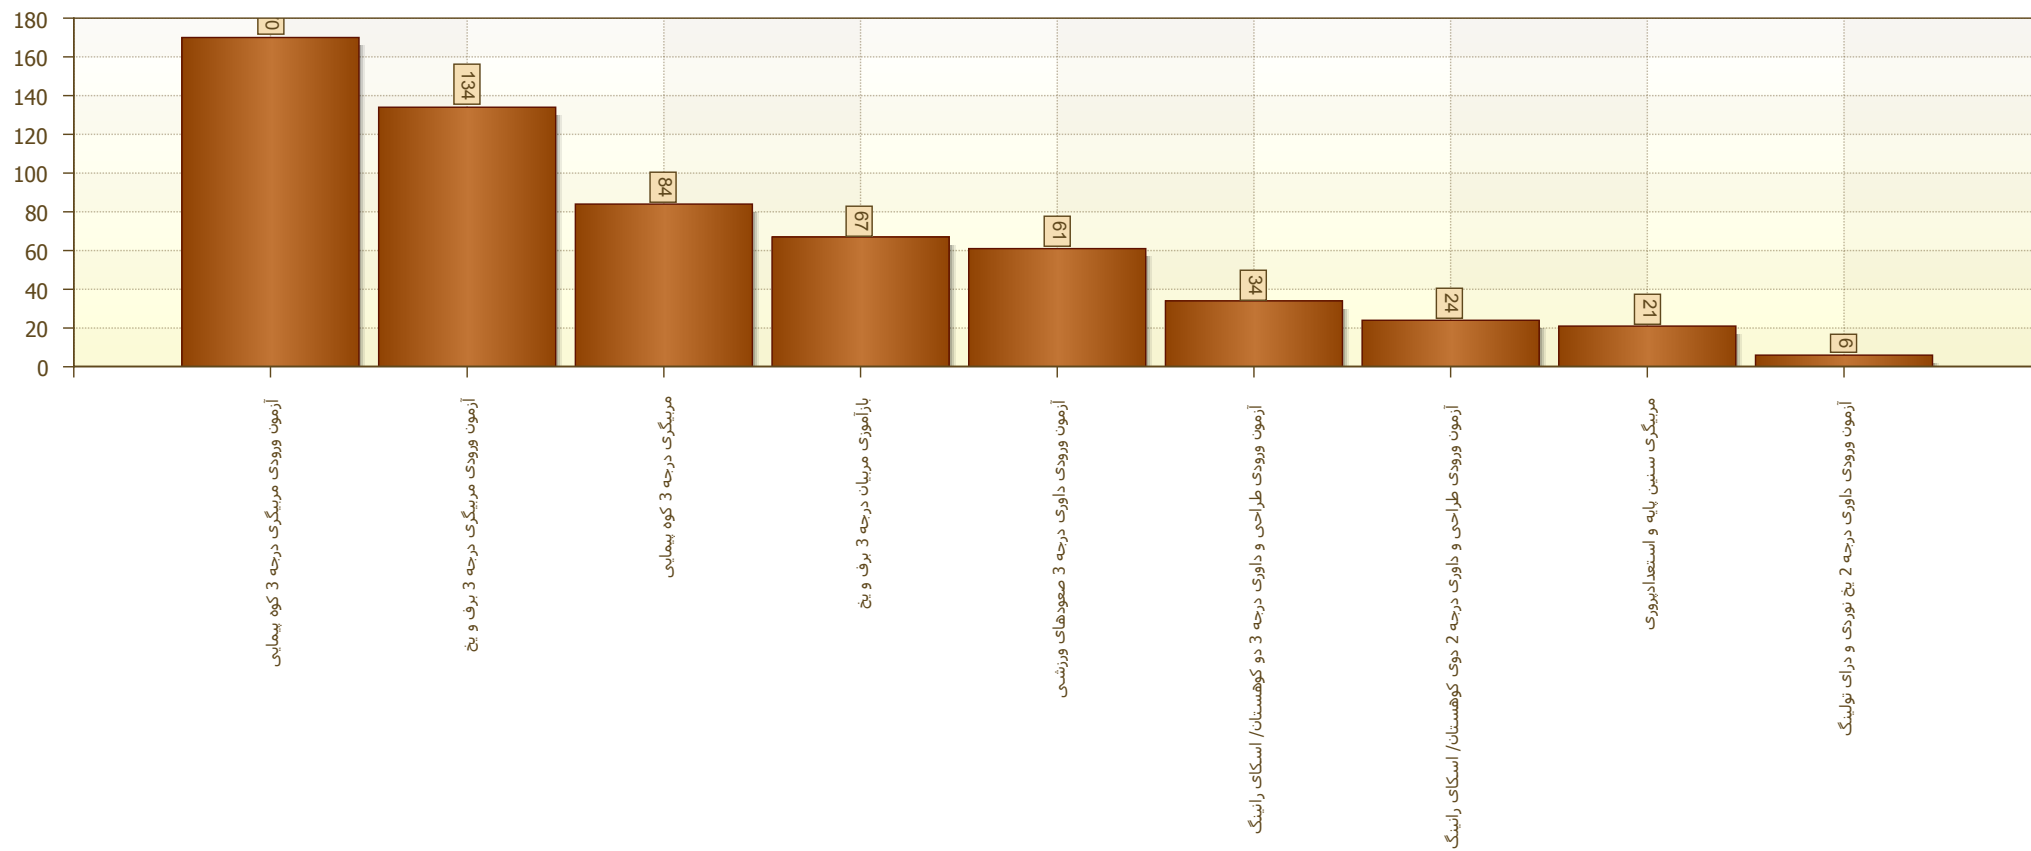

از تاریخ: ۱۳۹۹/۰۱/۰۱

تا تاریخ: ۱۳۹۹/۰۶/۳۱

وضعیت شرکت کنندگان خانم

گزارش دوره های آزمون ورودی، دوره های مربیگری و دوره های باز آموزشی برگزار شده توسط فدراسیون

از تاریخ:

تا تاریخ:

وضعیت شرکت کنندگان آقا

گزارش دوره های آزمون ورودی، دوره های مربیگری و دوره های باز آموزشی برگزار شده توسط فدراسیون

از تاریخ:

تا تاریخ:

وضعیت کل شرکت کنندگان

گزارش دوره های آزمون ورودی، دوره های مربیگری و دوره های باز آموزی برگزار شده توسط فدراسیون

از تاریخ:

تا تاریخ:

وضعیت شرکت کنندگان خانم و آقا

گزارش دوره های آزمون ورودی، دوره های مربیگری و دوره های

باز آموزشی برگزار شده توسط فدراسیون

از تاریخ:

تا تاریخ:

وضعیت شرکت کنندگان از استانهای مختلف

گزارش دوره های آزمون ورودی، دوره های مربیگری و دوره های

باز آموزشی برگزار شده توسط فدراسیون

از تاریخ :

تا تاریخ :