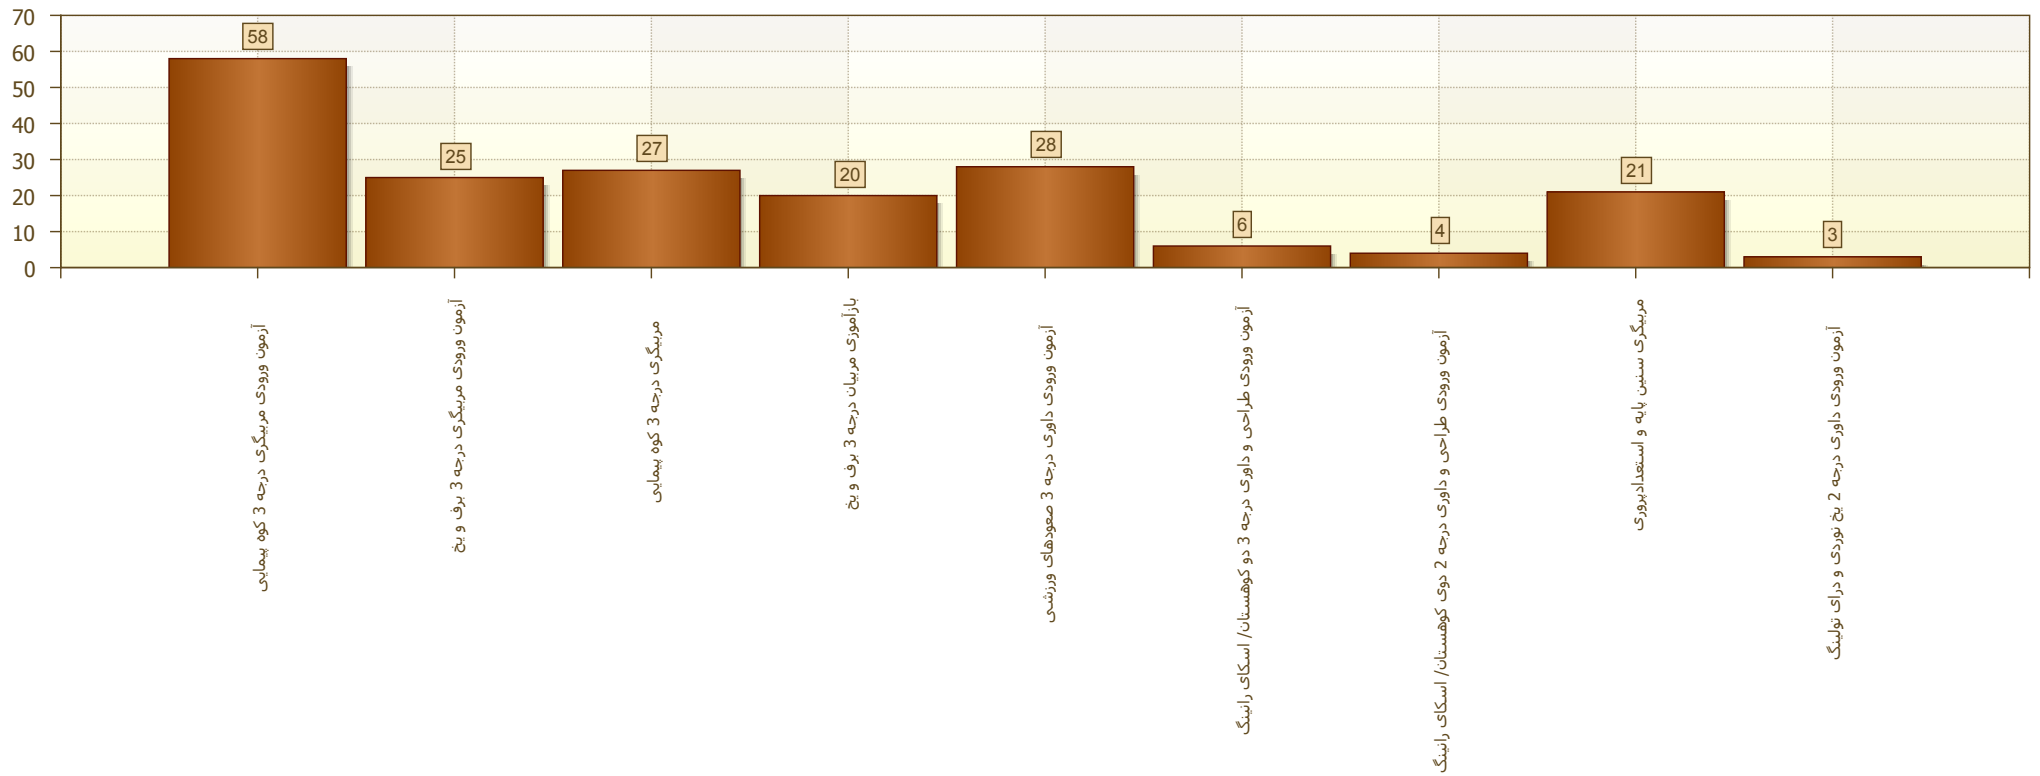

گزارش دوره های آزمون ورودی، دوره های مربیگری و دوره های
باز آموزشی برگزار شده توسط فدراسیون

از تاریخ: ۱۳۹۹/۰۱/۰۱

تا تاریخ: ۱۳۹۹/۰۶/۳۱

نسبت شرکت کنندگان خانم به آقا

گزارش دوره های آزمون ورودی، دوره های مربیگری و دوره های باز آموزشی برگزار شده توسط فدراسیون

از تاریخ: ۱۳۹۹/۰۱/۰۱

تا تاریخ: ۱۳۹۹/۰۶/۳۱

وضعیت شرکت کنندگان خانم

گزارش دوره های آزمون ورودی، دوره های مربیگری و دوره های باز آموزشی برگزار شده توسط فدراسیون

از تاریخ:

تا تاریخ:

وضعیت شرکت کنندگان آقا

گزارش دوره های آزمون ورودی، دوره های مربیگری و دوره های باز آموزشی برگزار شده توسط فدراسیون