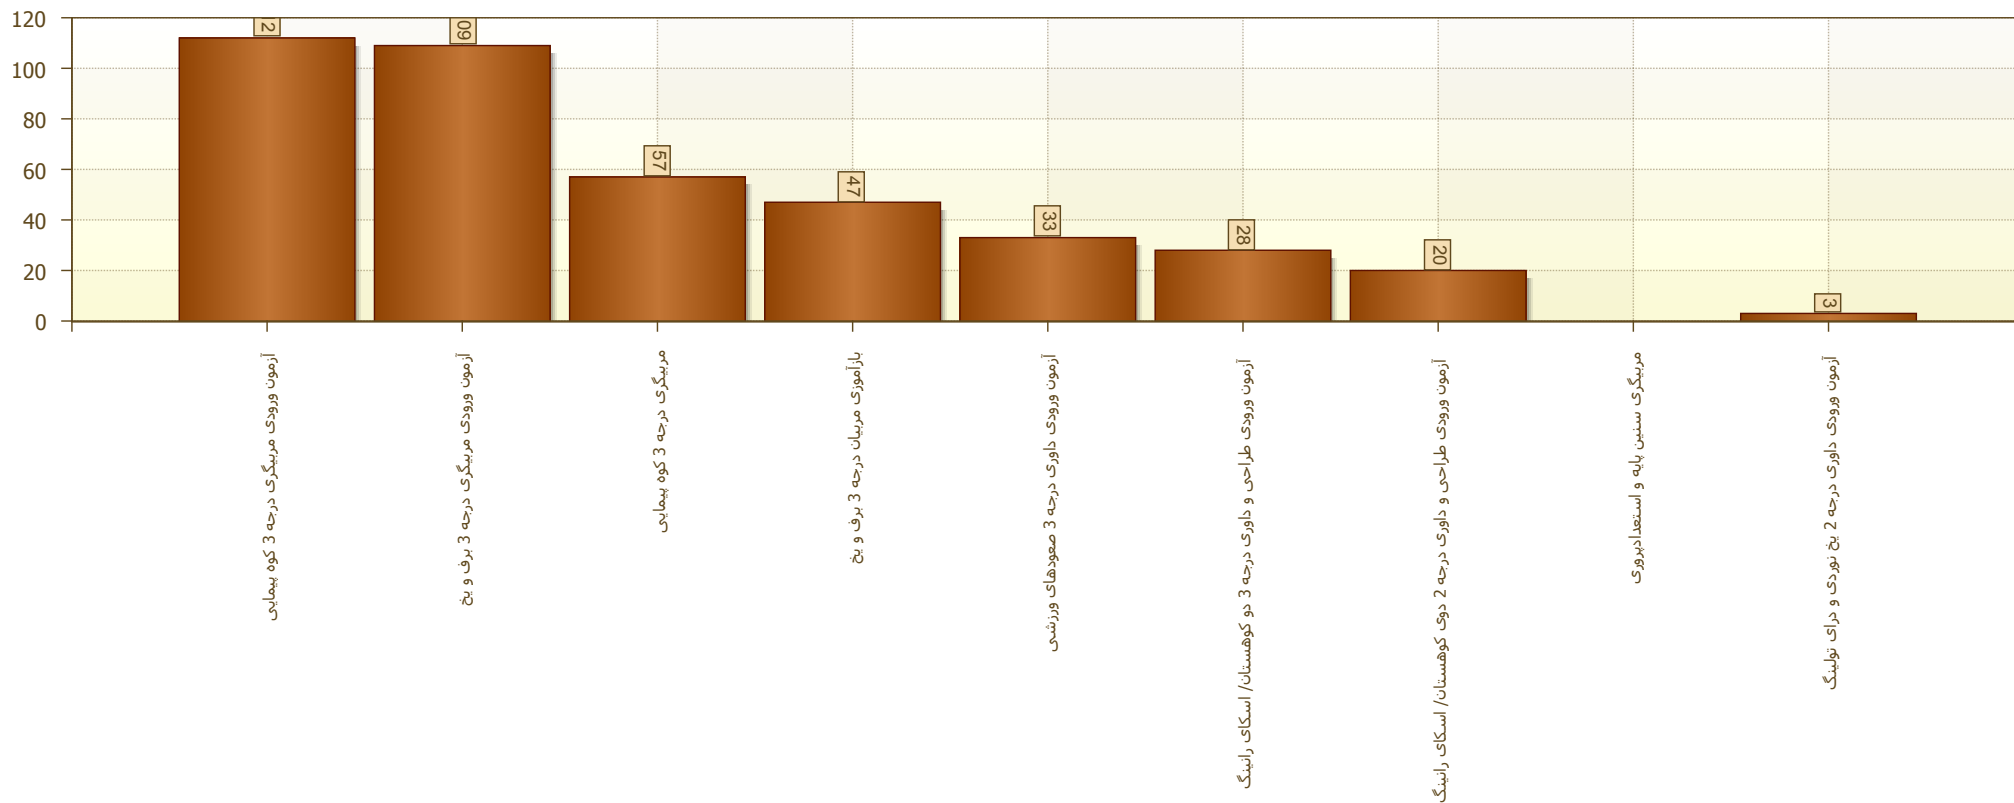

از تاریخ: ۱۳۹۹/۰۱/۰۱

تا تاریخ: ۱۳۹۹/۰۶/۳۱

وضعیت شرکت کنندگان خانم

گزارش دوره های آزمون ورودی، دوره های مربیگری و دوره های باز آموزشی برگزار شده توسط فدراسیون

از تاریخ:

تا تاریخ:

وضعیت شرکت کنندگان آقا

گزارش دوره های آزمون ورودی، دوره های مربیگری و دوره های باز آموزشی برگزار شده توسط فدراسیون