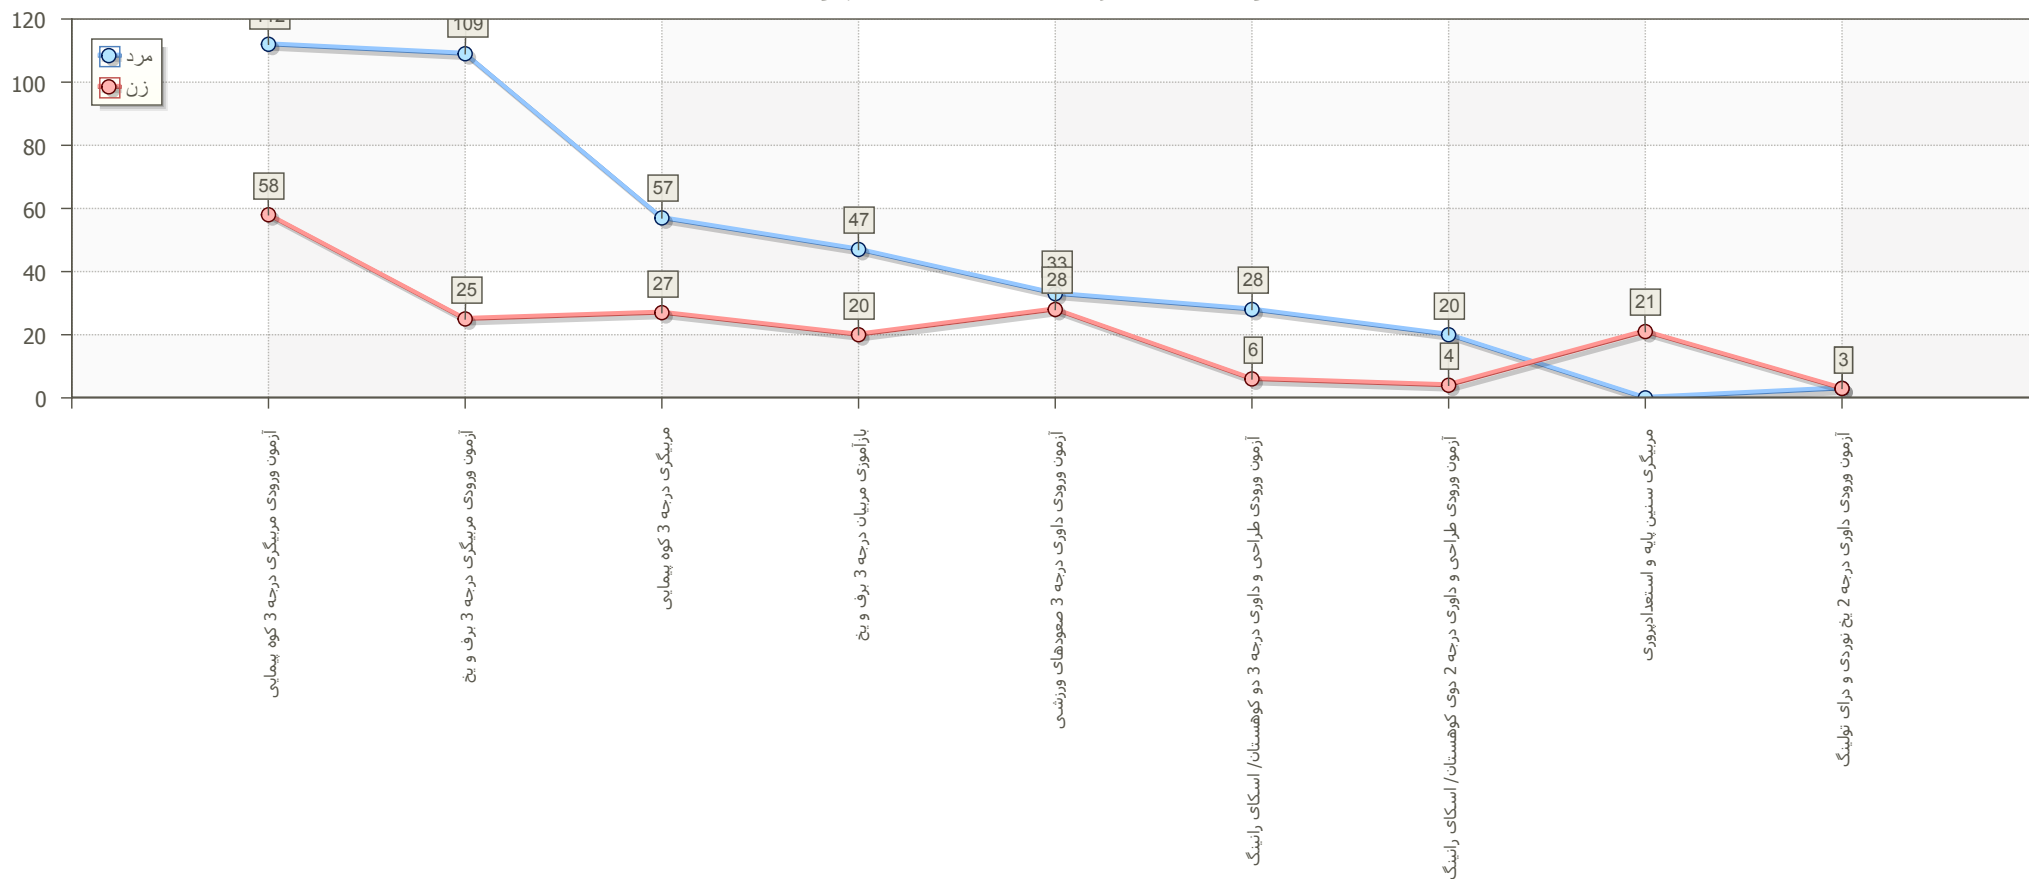

از تاریخ: ۱۳۹۹/۰۱/۰۱

تا تاریخ: ۱۳۹۹/۰۶/۳۱

وضعیت شرکت کنندگان خانم

گزارش دوره های آزمون ورودی، دوره های مربیگری و دوره های باز آموزشی برگزار شده توسط فدراسیون

از تاریخ:

تا تاریخ:

وضعیت شرکت کنندگان آقا

گزارش دوره های آزمون ورودی، دوره های مربیگری و دوره های باز آموزشی برگزار شده توسط فدراسیون

از تاریخ:

تا تاریخ:

وضعیت کل شرکت کنندگان

گزارش دوره های آزمون ورودی، دوره های مربیگری و دوره های باز آموزی برگزار شده توسط فدراسیون

از تاریخ:

تا تاریخ:

وضعیت شرکت کنندگان خانم و آقا

گزارش دوره های آزمون ورودی، دوره های مربیگری و دوره های

باز آموزشی برگزار شده توسط فدراسیون

از تاریخ:

تا تاریخ:

وضعیت شرکت کنندگان از استانهای مختلف

گزارش دوره های آزمون ورودی، دوره های مربیگری و دوره های

باز آموزشی برگزار شده توسط فدراسیون

از تاریخ :

تا تاریخ :