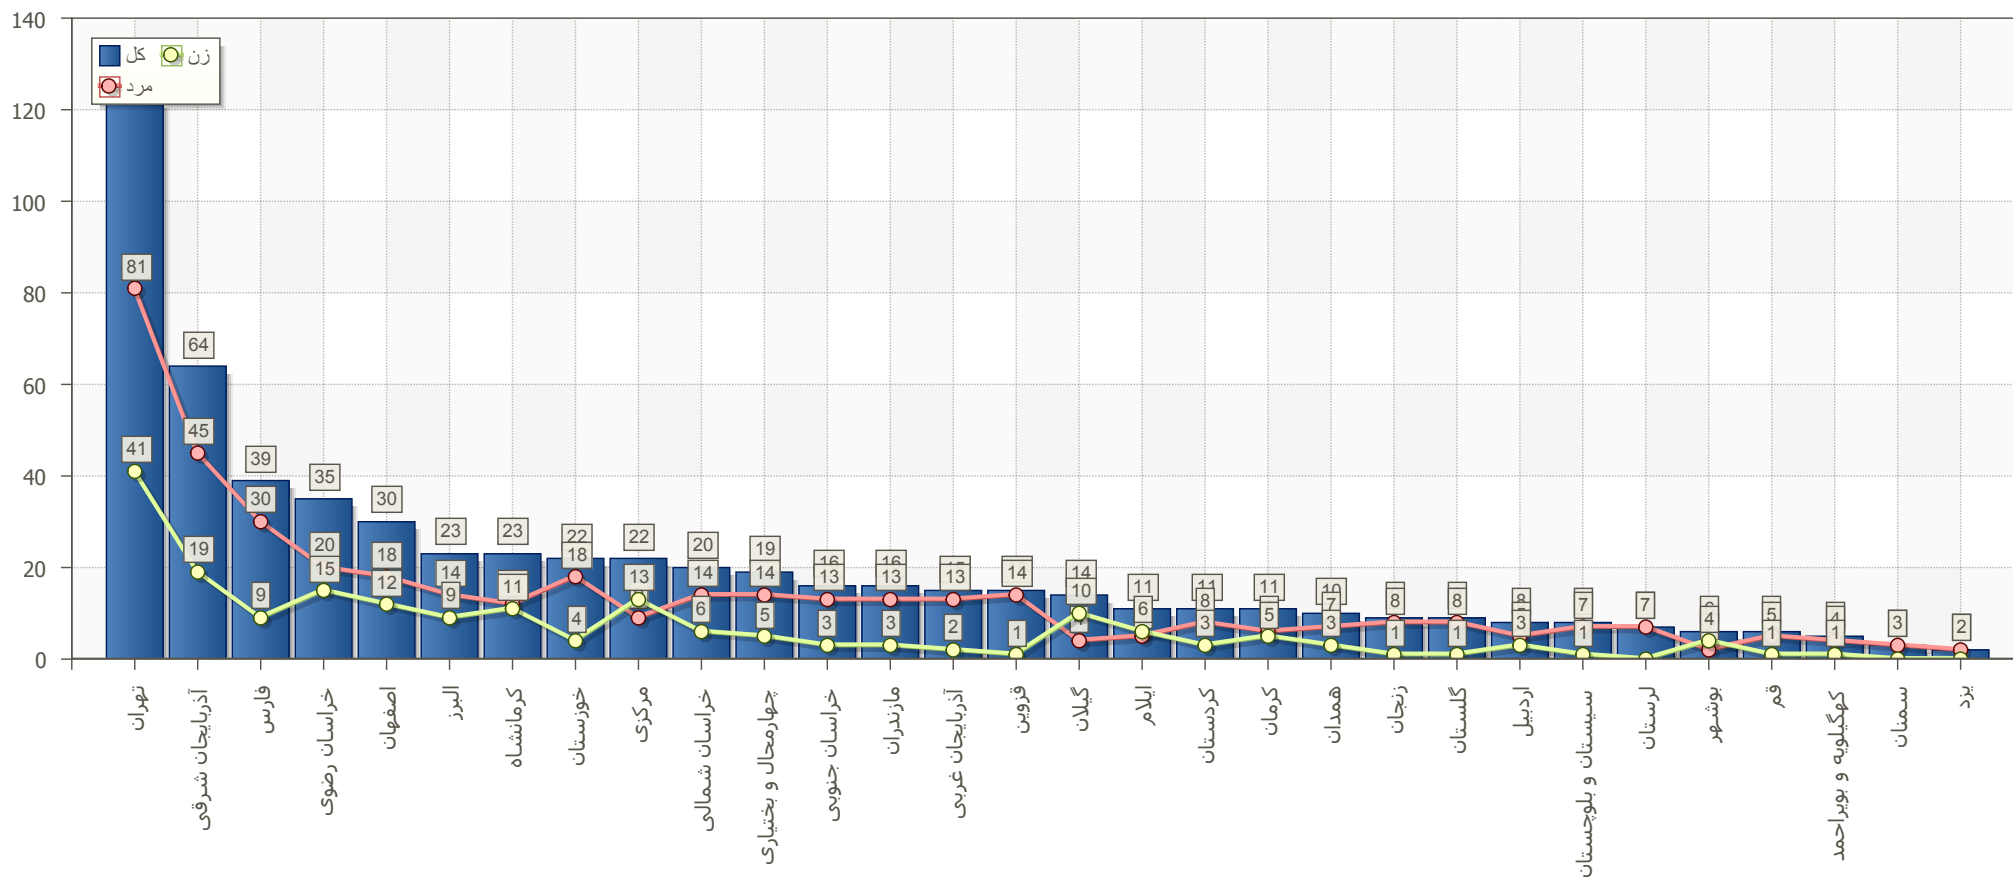

از تاریخ: ۱۳۹۹/۰۱/۰۱

تا تاریخ: ۱۳۹۹/۰۶/۳۱

وضعیت شرکت کنندگان خانم

گزارش دوره های آزمون ورودی، دوره های مربیگری و دوره های باز آموزشی برگزار شده توسط فدراسیون

از تاریخ:

تا تاریخ:

وضعیت شرکت کنندگان آقا

گزارش دوره های آزمون ورودی، دوره های مربیگری و دوره های باز آموزشی برگزار شده توسط فدراسیون

از تاریخ:

تا تاریخ:

وضعیت کل شرکت کنندگان

گزارش دوره های آزمون ورودی، دوره های مربیگری و دوره های باز آموزی برگزار شده توسط فدراسیون

از تاریخ:

تا تاریخ:

وضعیت شرکت کنندگان خانم و آقا

گزارش دوره های آزمون ورودی، دوره های مربیگری و دوره های

باز آموزشی برگزار شده توسط فدراسیون

از تاریخ:

تا تاریخ:

وضعیت شرکت کنندگان از استانهای مختلف

گزارش دوره های آزمون ورودی، دوره های مربیگری و دوره های

باز آموزشی برگزار شده توسط فدراسیون

از تاریخ :

تا تاریخ :