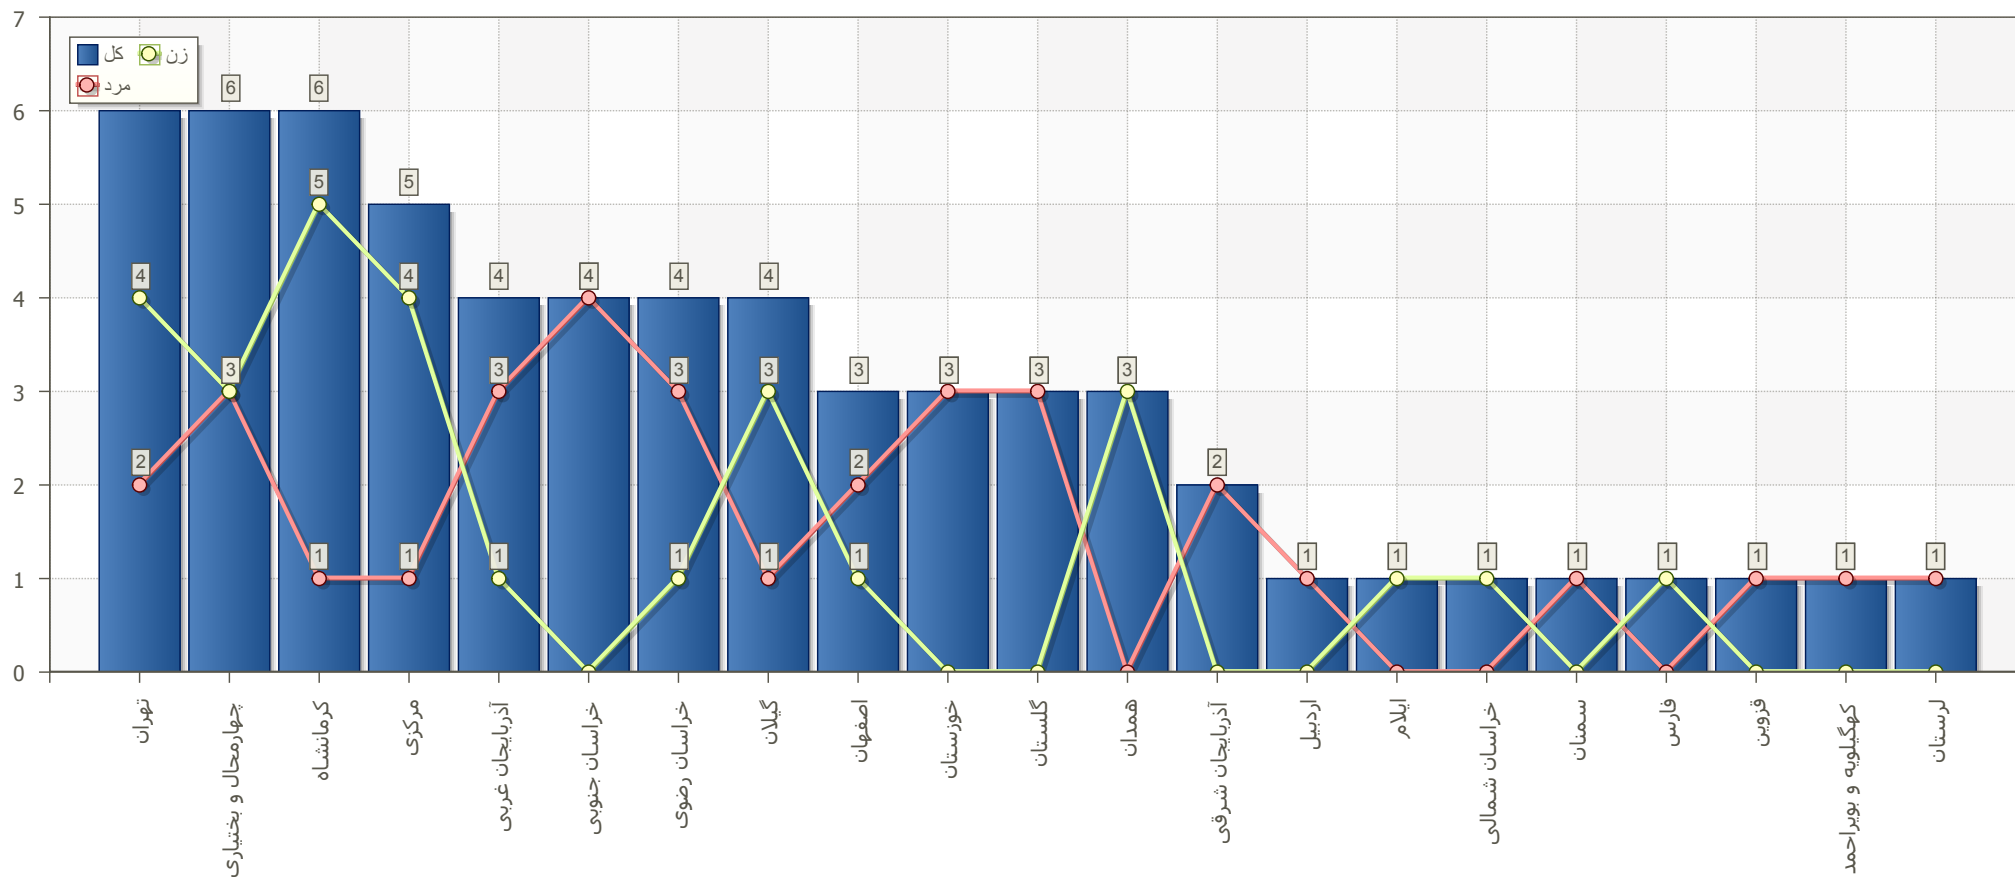

گزارش دوره های آزمون ورودی، دوره های مربیگری و دوره های

باز آموزشی برگزار شده توسط فدراسیون

از تاریخ:

تا تاریخ:

وضعیت شرکت کنندگان از استانهای مختلف