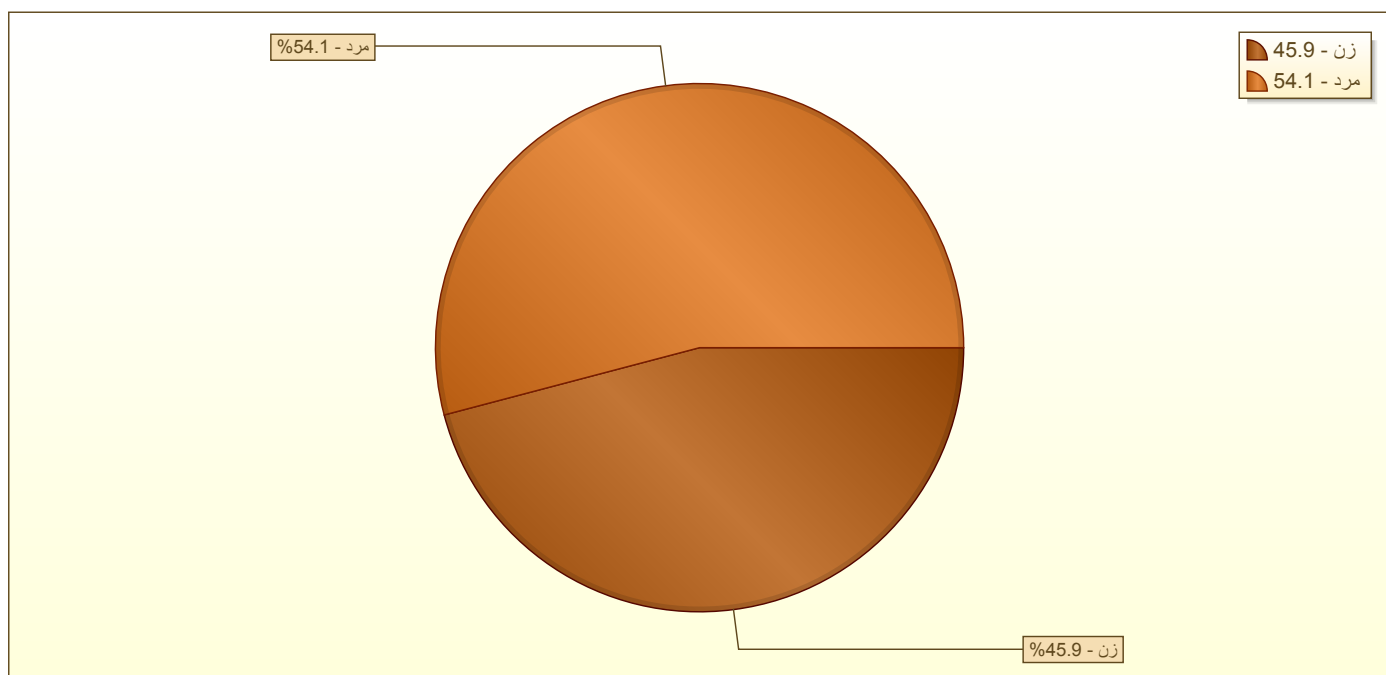

گزارش دوره های آزمون ورودی، دوره های مربیگری و دوره های  
باز آموزشی برگزار شده توسط فدراسیون

از تاریخ : ۱۳۹۹/۰۱/۰۱

تا تاریخ : ۱۳۹۹/۰۳/۳۱

نسبت شرکت کنندگان خانم به آقا

گزارش دوره های آزمون ورودی، دوره های مربیگری و دوره های  
باز آموزشی برگزار شده توسط فدراسیون

از تاریخ: ۱۳۹۹/۰۱/۰۱

تا تاریخ: ۱۳۹۹/۰۳/۳۱

وضعیت شرکت کنندگان خانم

گزارش دوره های آزمون ورودی، دوره های مربیگری و دوره های  
باز آموزشی برگزار شده توسط فدراسیون

از تاریخ:

تا تاریخ:

وضعیت شرکت کنندگان آقا

گزارش دوره های آزمون ورودی، دوره های مربیگری و دوره های  
باز آموزشی برگزار شده توسط فدراسیون