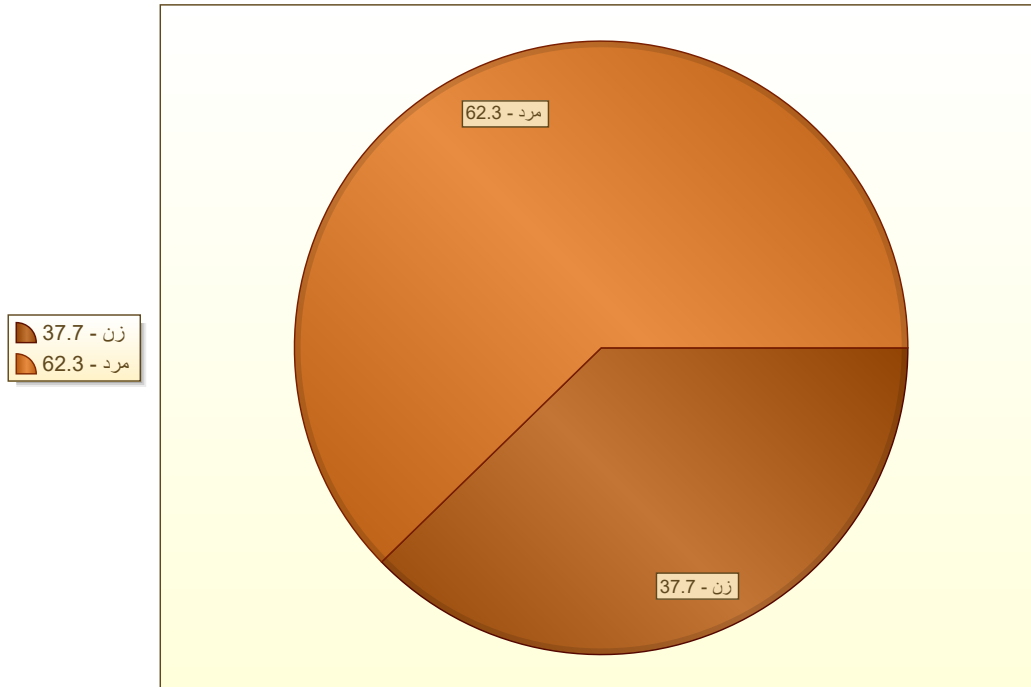

گزارش دوره های آزمون ورودی، دوره های مربیگری و دوره های  
باز آموزشی برگزار شده توسط فدراسیون

از تاریخ : 1402/07/01

تا تاریخ : 1402/09/30

نسبت شرکت کنندگان خانم به آقا