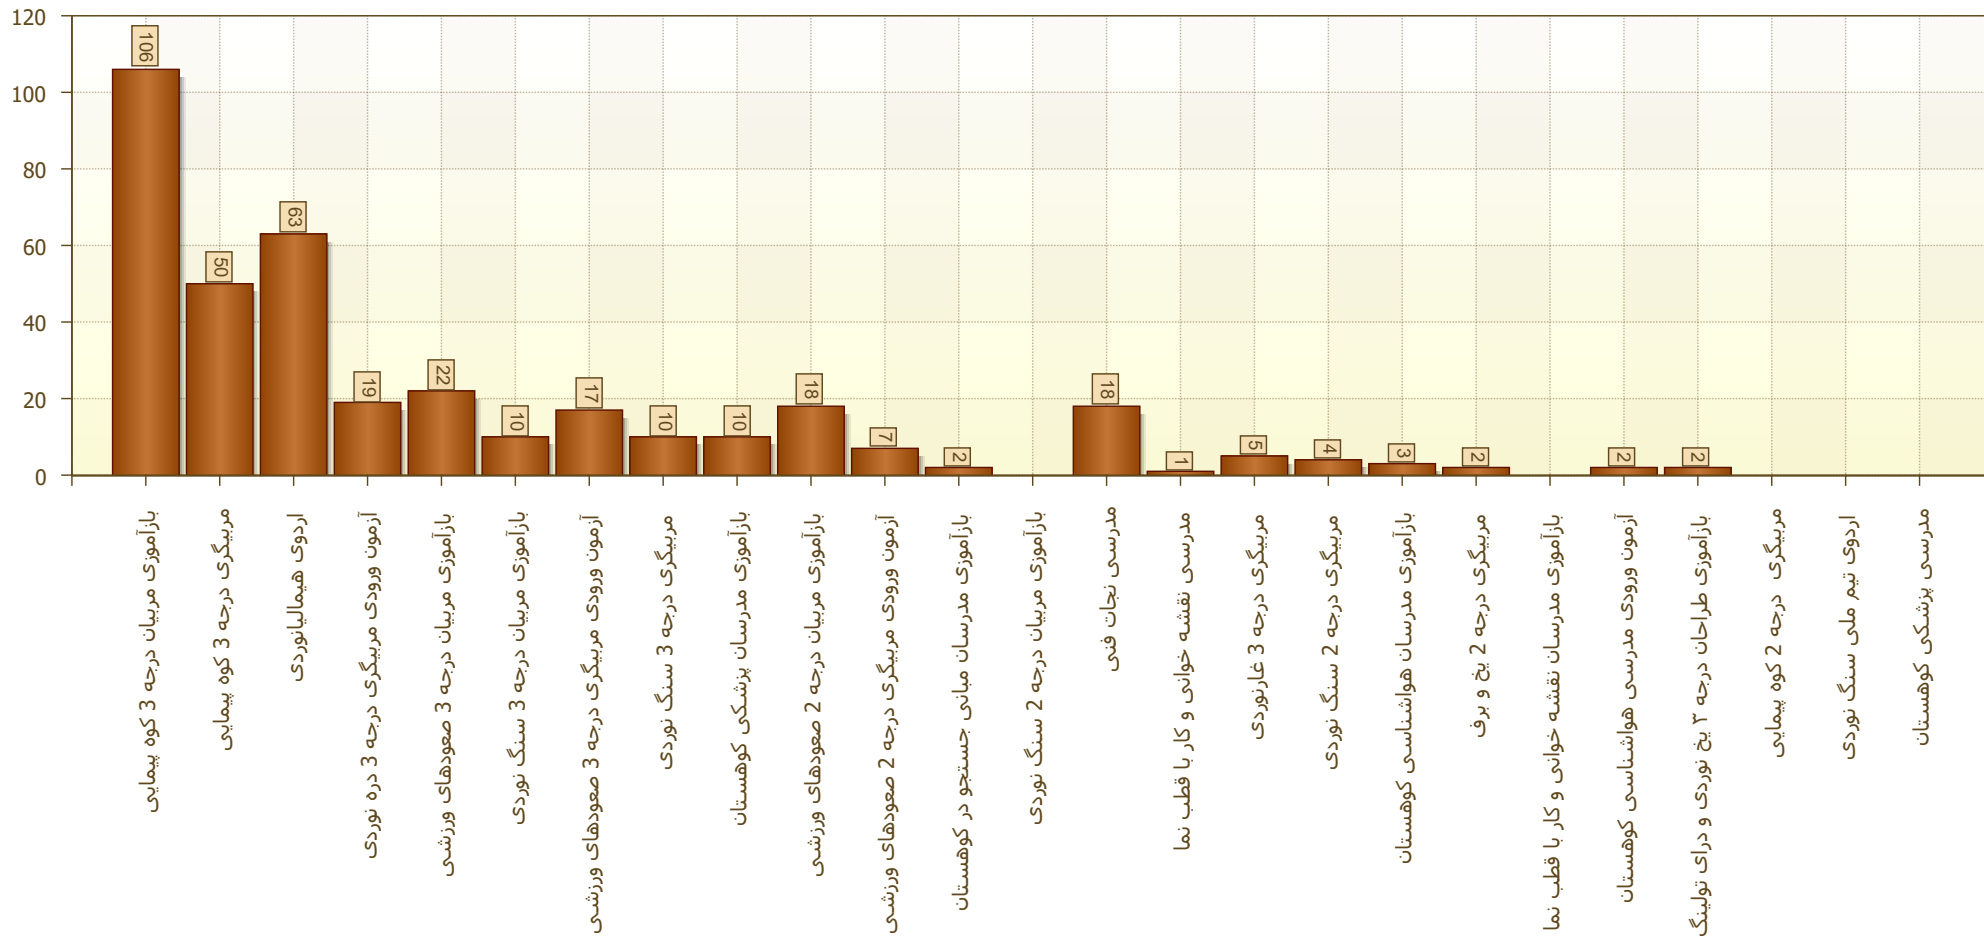

گزارش دوره های آزمون ورودی، دوره های مربیگری و دوره های  
باز آموزشی برگزار شده توسط فدراسیون

از تاریخ : 1402/07/01

تا تاریخ : 1402/09/30

نسبت شرکت کنندگان خانم به آقا

### وضعیت شرکت کنندگان خانم