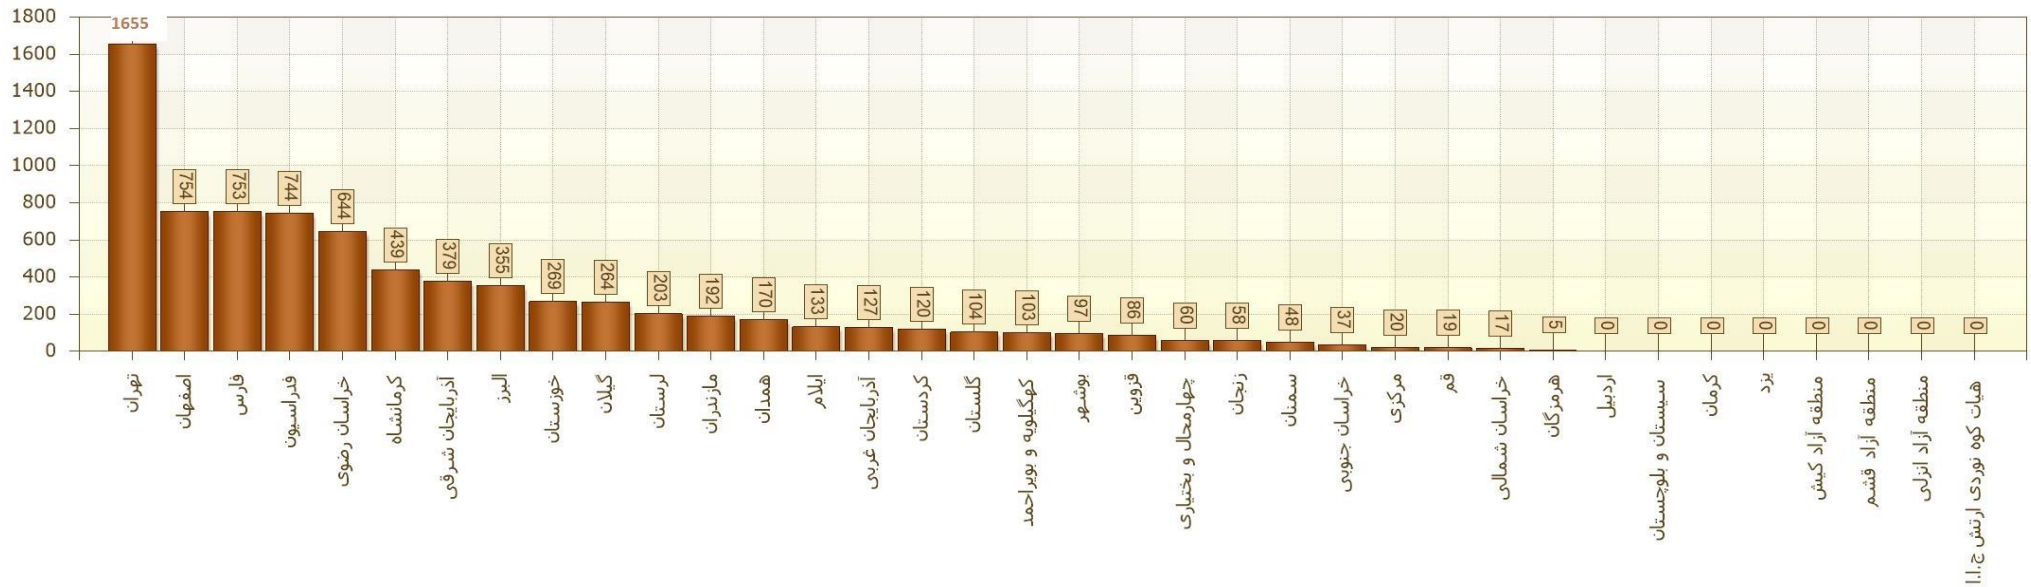

گزارشات دوره های برگزار شده توسط استانها

تا تاریخ : 1402/03/31

از تاریخ : 1402/01/01

نسبت آقایان به خانم ها

وضعیت تعداد نفرات دوره های برگزار شده در هر استان

گزارشات دوره های برگزار شده توسط استانها

از تاریخ : 1402/01/01