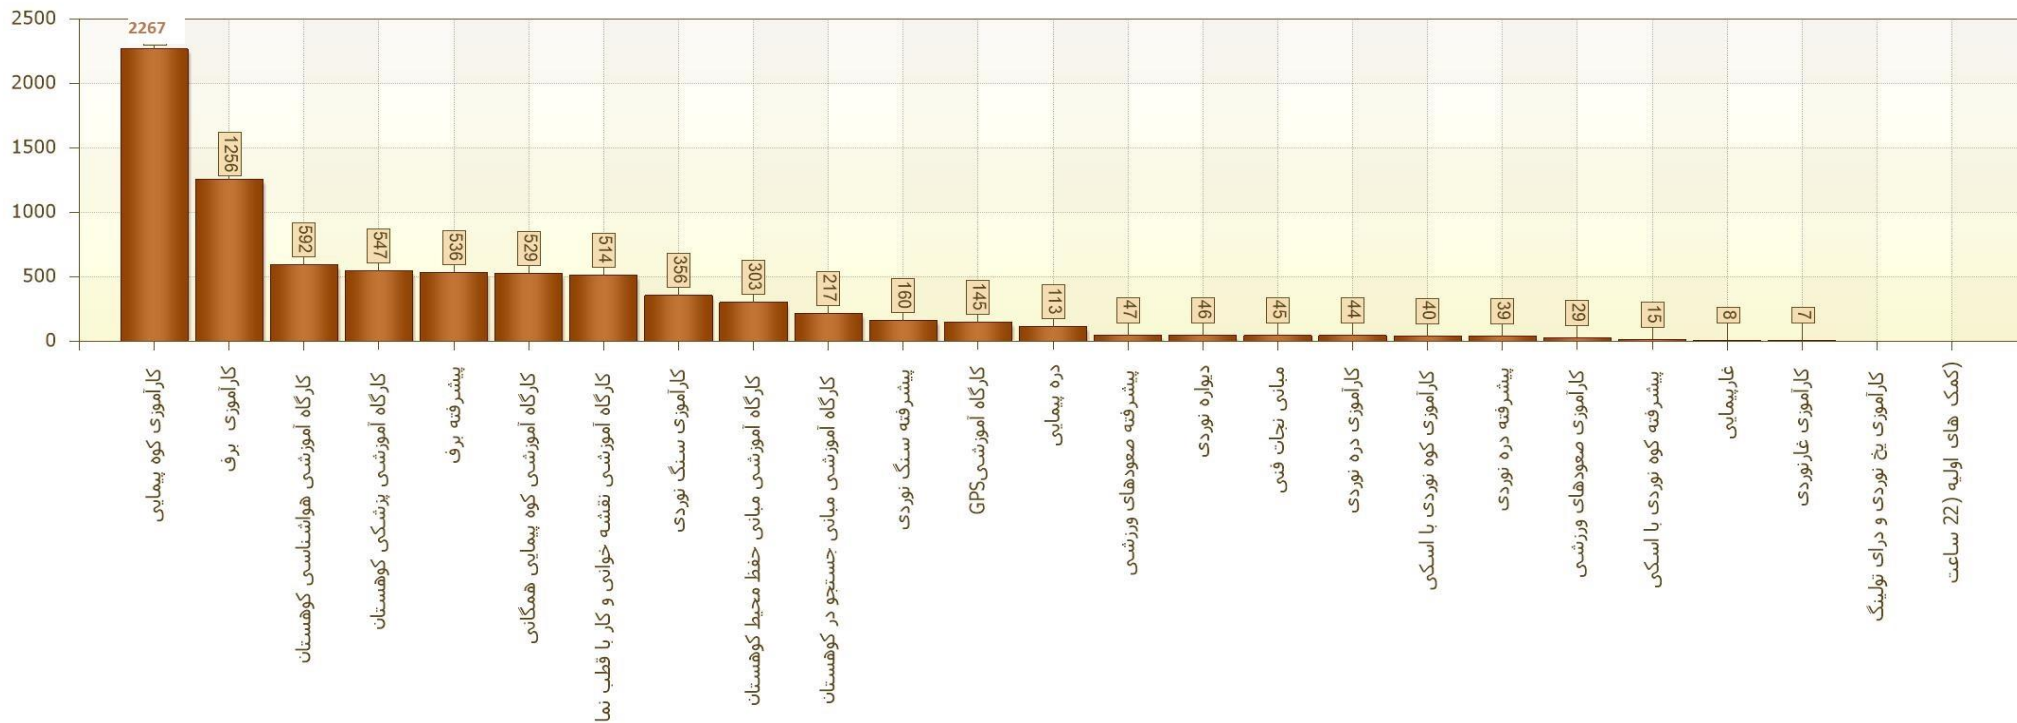

گزارشات دوره های برگزار شده توسط استانها

از تاریخ : 1402/01/01

تا تاریخ : 1402/03/31

تعداد نفرات دوره های برگزار شده برای هر دوره

گزارشات دوره های برگزار شده توسط استانها

تا تاریخ : 1402/03/31

از تاریخ : 1402/01/01

تعداد نفر دوره های برگزار شده به تفکیک استان-دوره

مجموع	مبانی نجات فنی	کارگاه آموزشی هواشناسی کوهستان	کارگاه آموزشی نقشه خوانی و کار با قطب نما	کارگاه آموزشی مبانی حفظ محیط کوهستان	کارگاه آموزشی مبانی جستجو در کوهستان	کارگاه آموزشی کوه پیمایی همگانی	کارگاه آموزشی پرشکی کوهستان	کارآموزی یخ نوردی و درای تویلیگ	کارآموزی کوه نوردی با اسکی	کارآموزی کوه پیمایی	کارآموزی غارنوردی	کارآموزی صعودهای ورزشی	کارآموزی سنگ نوردی	کارآموزی دره نوردی	کارآموزی برف	غارپیمایی	دیواره نوردی	دره پیمایی	پیشرفته کوه نوردی با اسکی	پیشرفته صعودهای ورزشی	پیشرفته سنگ نوردی	پیشرفته دره نوردی	پیشرفته برف	GPS کارگاه آموزشی	کمک های اولیه (22 ساعت)	استان ها			
																											مرد	زن	مجموع
299	6	23	13				33		136				8		46						9		25			مرد	آذربایجان شرقی		
80		7	6				13		41						13											زن			
379	6	30	19				46		177				8		59						9		25			مجموع			
105					20		17		9				18		13	8							10	10		مرد	آذربایجان غربی		
22					2		3		14															3		زن			
127					22		20		23				18		13	8							10	13		مجموع			
479		31	30	18	16	29	13		96				29	6	104			21			10		65	11		مرد	اصفهان		
275		16	15	7	9	16	6		108				8	8	41			9		16		4	10	2		زن			
754		47	45	25	25	45	19		204				37	14	145			30		16	10	4	75	13		مجموع			
186			17		10	4			38	8			13		31		4				9	9	33	10		مرد	البرز		
169			13		2	47			39					29							9	16	6			زن			
355			30		12	51			77	8			21		60	4				9	18	49	16			مجموع			
88		14		22		28			7						4								13			مرد	ایلام		
45		2		3		32			7					1												زن			
133		16		25		60			7					8									13			مجموع			
74			9		7		17		8	7					16								5			مرد	بوشهر		
23			1		4		4								12									2		زن			
97			10		11		21		8	7					28								5			مجموع			
956	15	93	77	65	20		42	13	228				62		192	5					25	5	95	19		مرد	تهران		
699		51	63	34	15		46	5	257				35		132	1							51	9		زن			
1655	15	144	140	99	35		88	18	485				97		324	6					25	5	146	28		مجموع			
40									19						13					8						مرد	چهارمحال و بختیاری