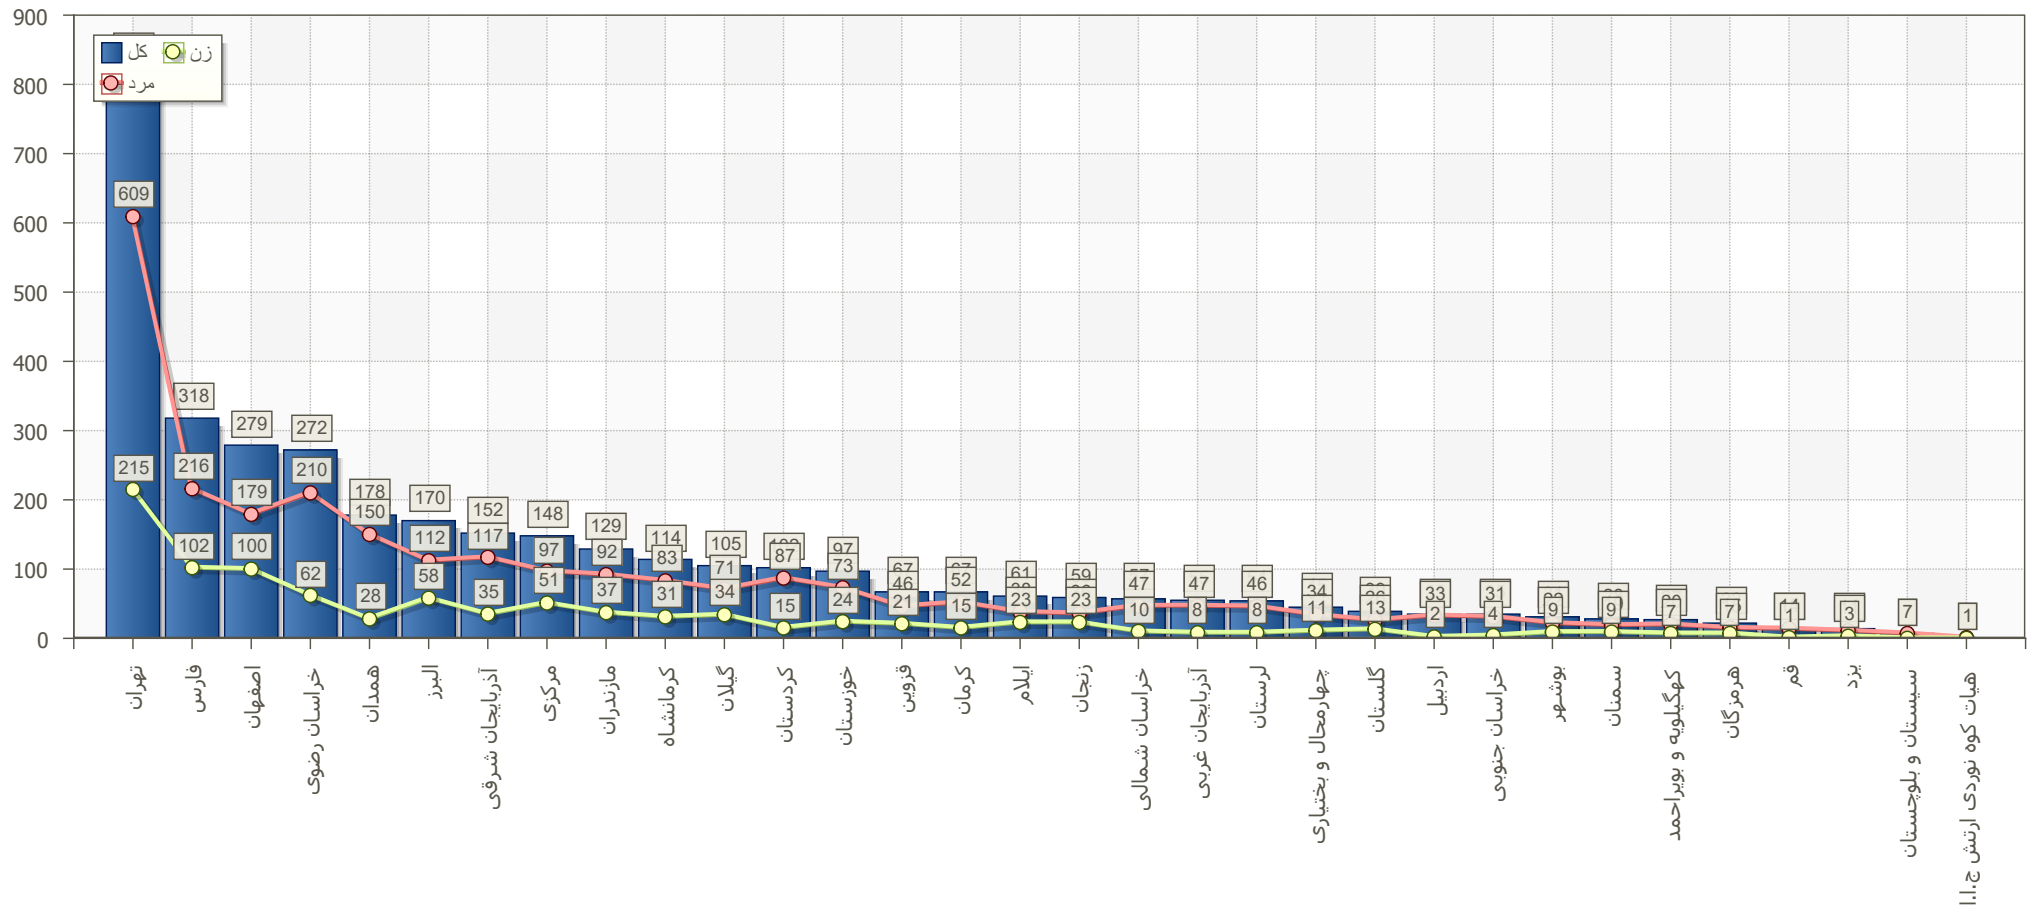

گزارش دوره های آزمون ورودی، دوره های مربیگری و دوره های باز آموزشی برگزار شده توسط فدراسیون

از تاریخ :

تا تاریخ :

وضعیت شرکت کنندگان از استانهای مختلف