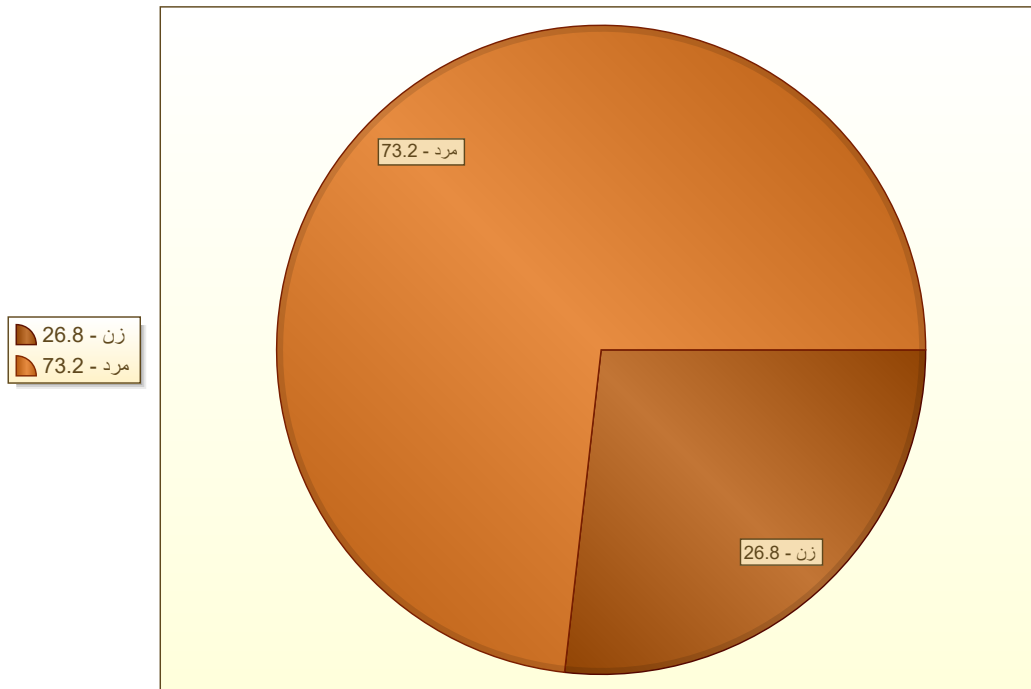

گزارش دوره های آزمون ورودی، دوره های مربیگری و دوره های
باز آموزشی برگزار شده توسط فدراسیون

از تاریخ : 1401/01/01

تا تاریخ : 1401/12/29

نسبت شرکت کنندگان خانم به آقا

گزارش دوره های آزمون ورودی، دوره های مربیگری و دوره های باز آموزشی برگزار شده توسط فدراسیون