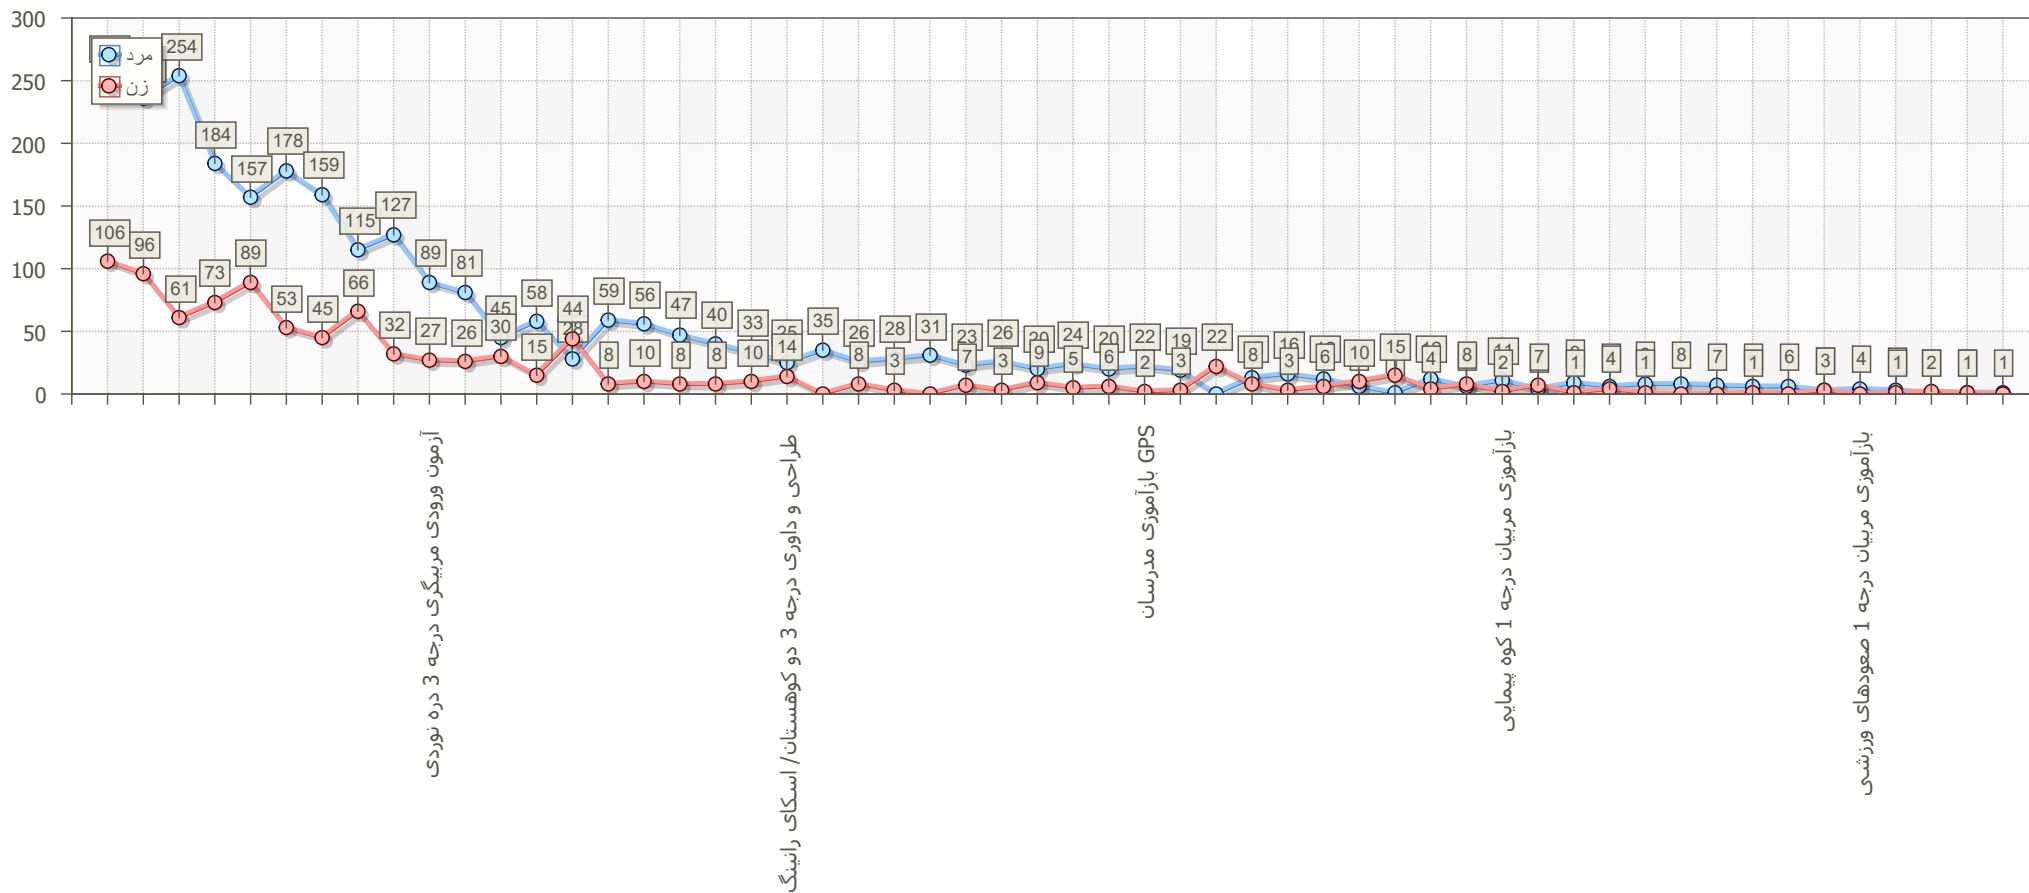

از تاریخ :

تا تاریخ :

وضعیت شرکت کنندگان آقا

گزارش دوره های آزمون ورودی، دوره های مربیگری و دوره های باز آموزشی برگزار شده توسط فدراسیون

از تاریخ :

تا تاریخ :

وضعیت شرکت کنندگان خانم و آقای

گزارش دوره های آزمون ورودی، دوره های مربیگری و دوره های باز آموزشی برگزار شده توسط فدراسیون