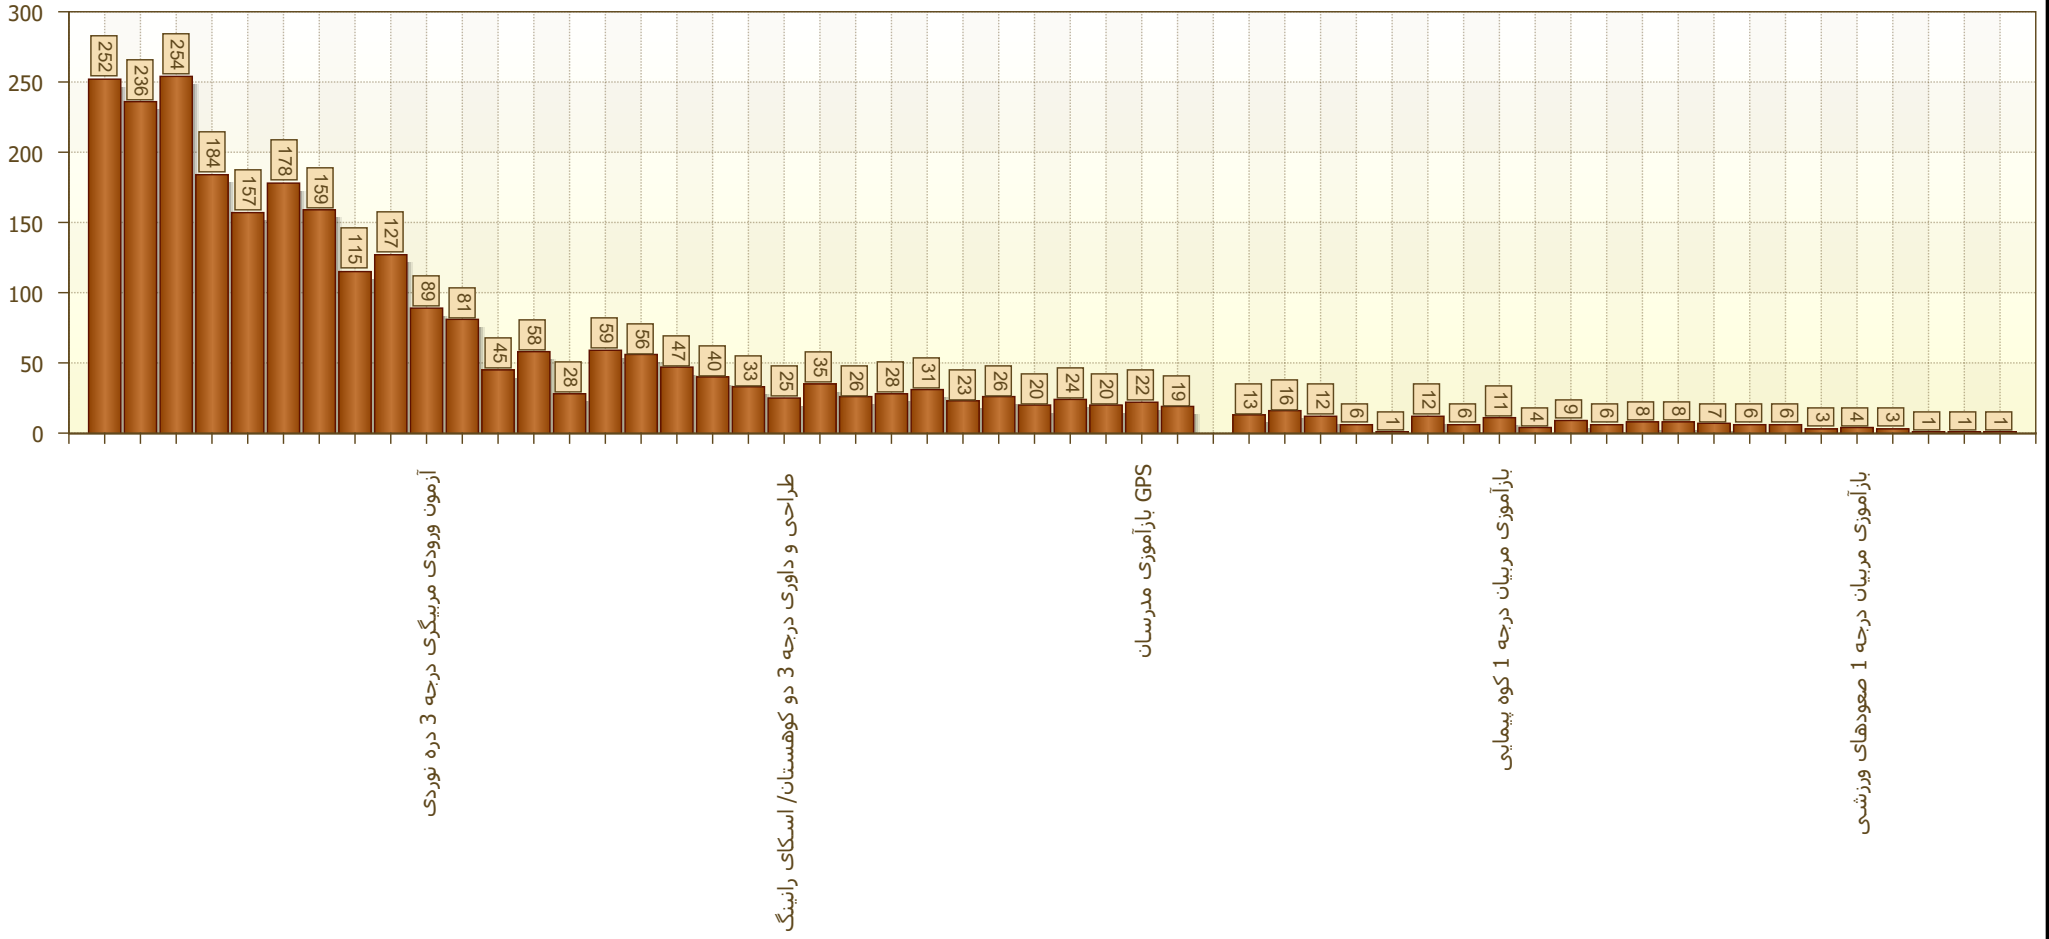

گزارش دوره های آزمون ورودی، دوره های مربیگری و دوره های باز آموزشی برگزار شده توسط فدراسیون

از تاریخ :

تا تاریخ :

وضعیت شرکت کنندگان آقا