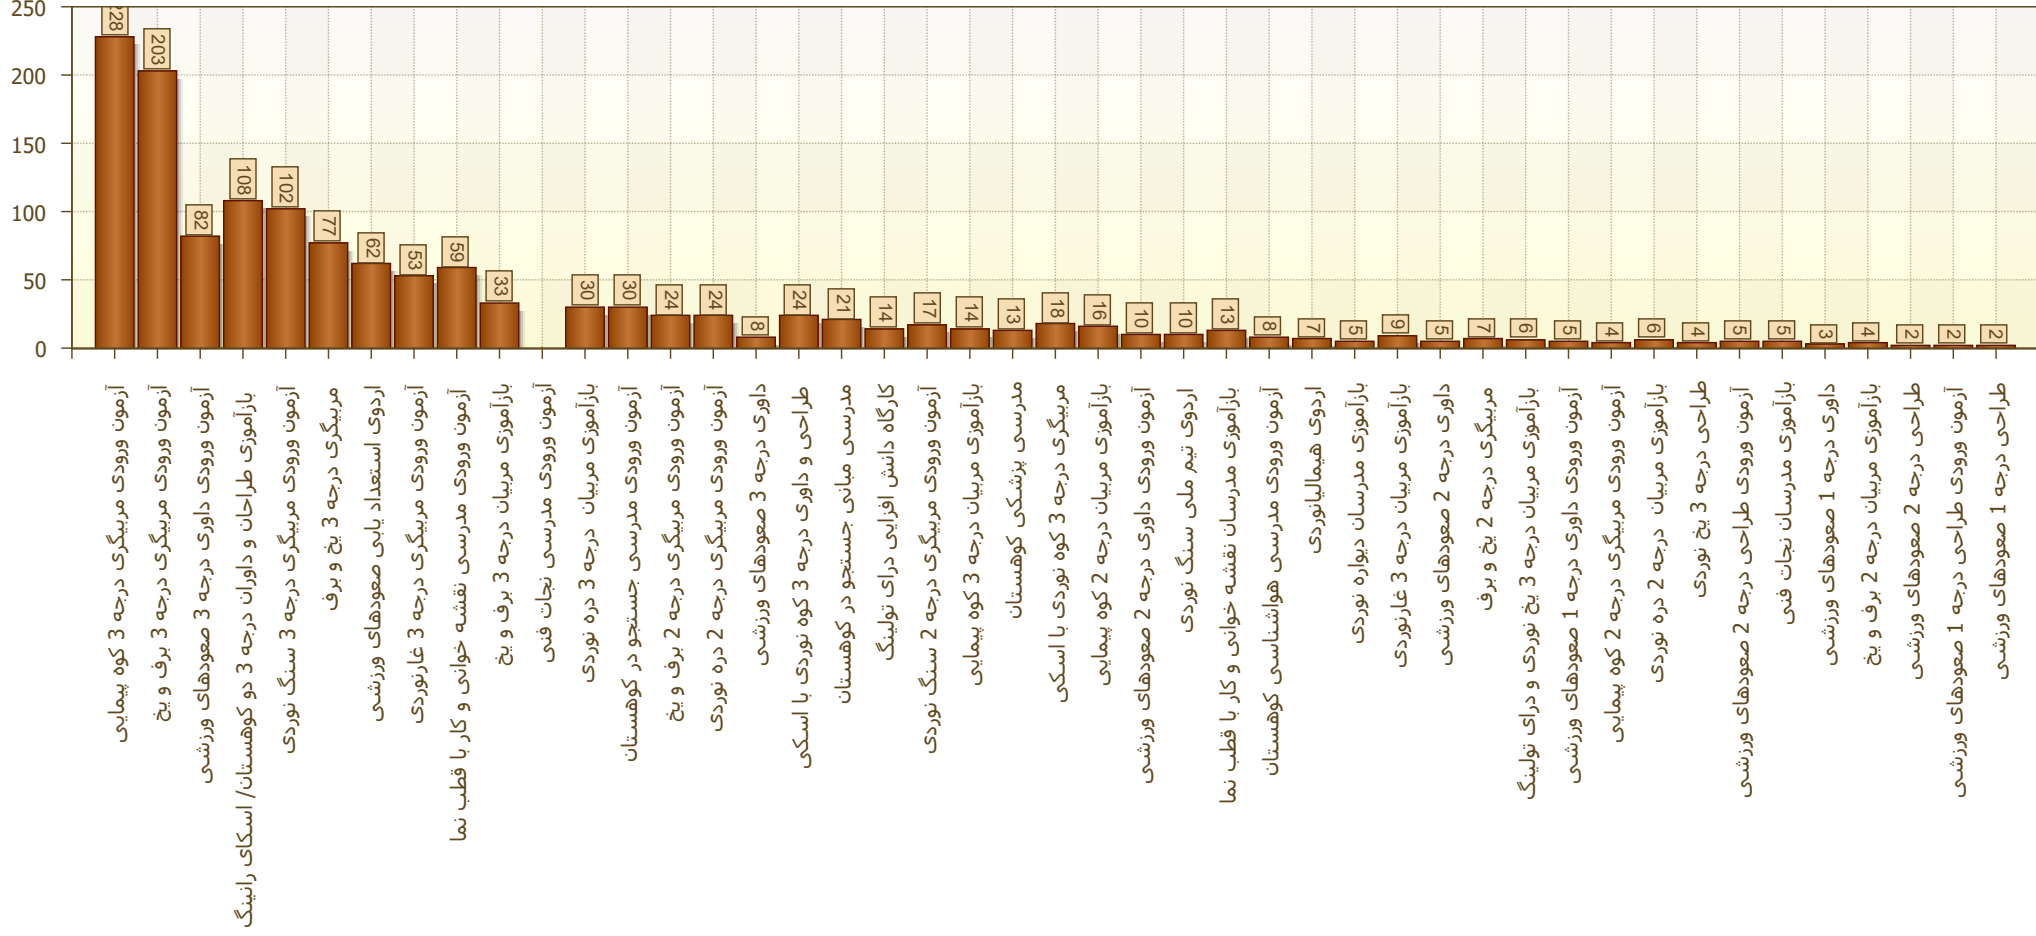

از تاریخ : 1402/01/01

تا تاریخ : 1402/06/31

وضعیت شرکت کنندگان خانم

گزارش دوره های آزمون ورودی، دوره های مربیگری و دوره های باز آموزشی برگزار شده توسط فدراسیون

از تاریخ :

تا تاریخ :

وضعیت شرکت کنندگان آقا

گزارش دوره های آزمون ورودی، دوره های مربیگری و دوره های باز آموزشی برگزار شده توسط فدراسیون