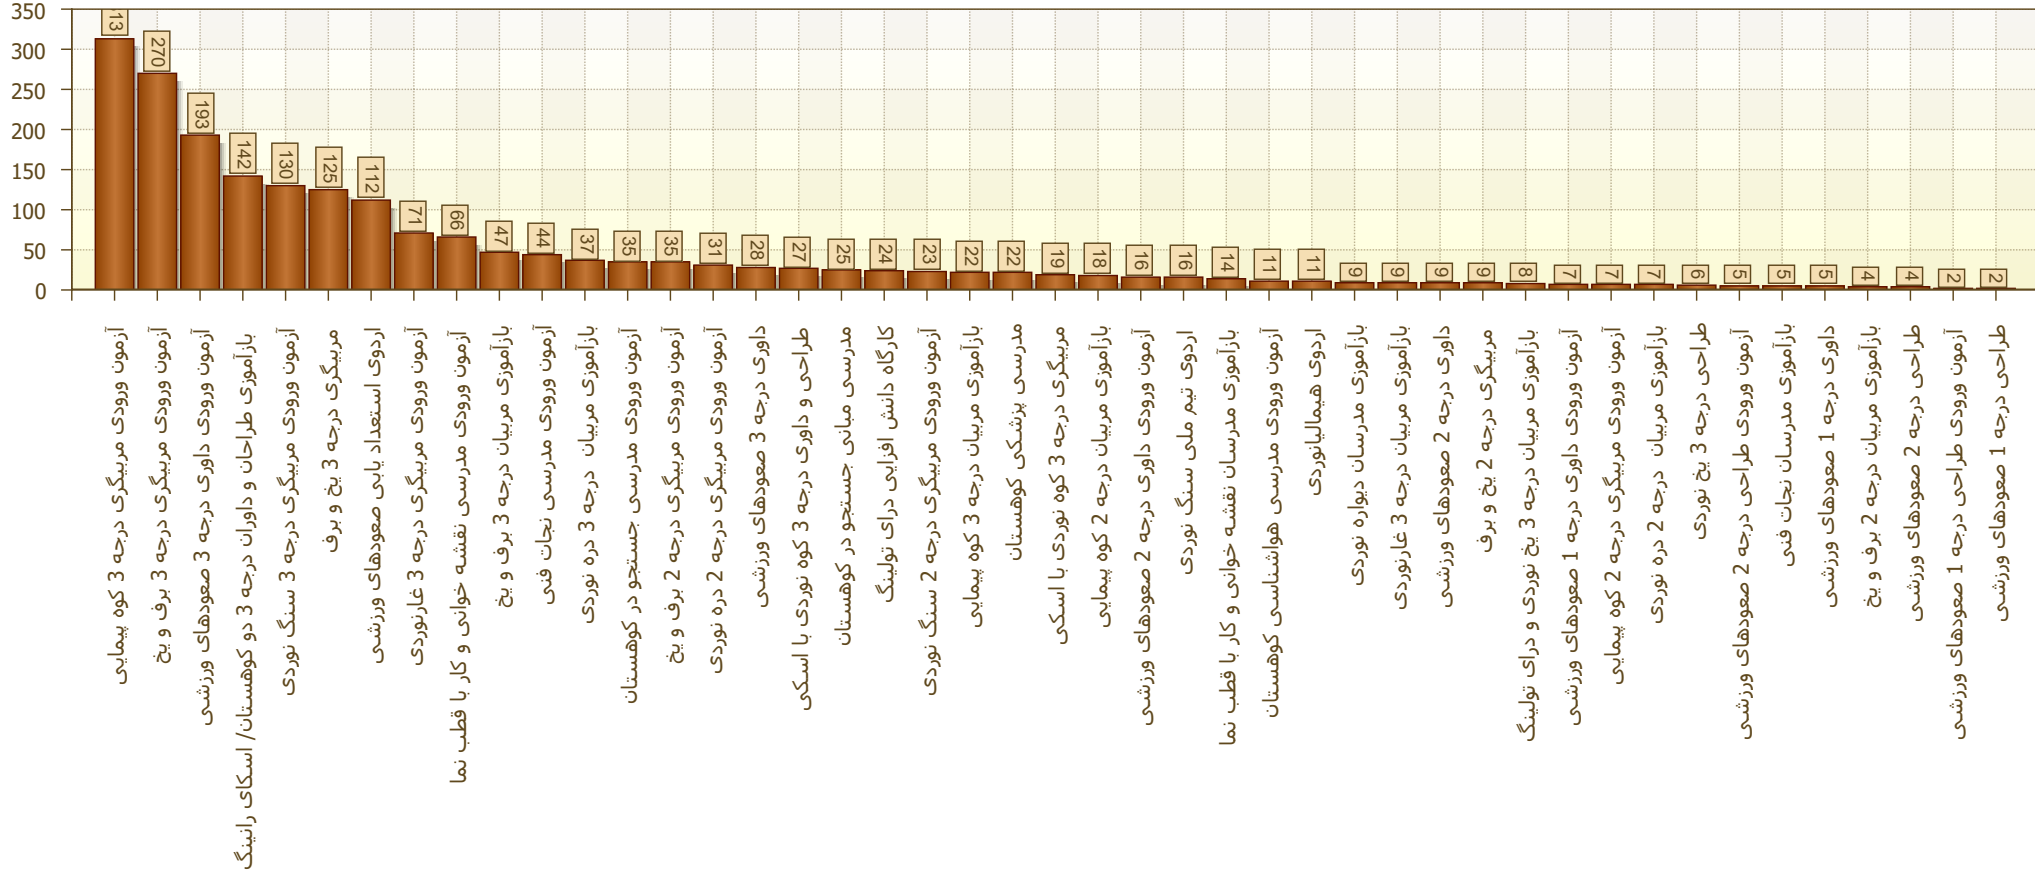

گزارش دوره های آزمون ورودی، دوره های مربیگری و دوره های باز آموزشی برگزار شده توسط فدراسیون

از تاریخ :

تا تاریخ :

وضعیت کل شرکت کنندگان