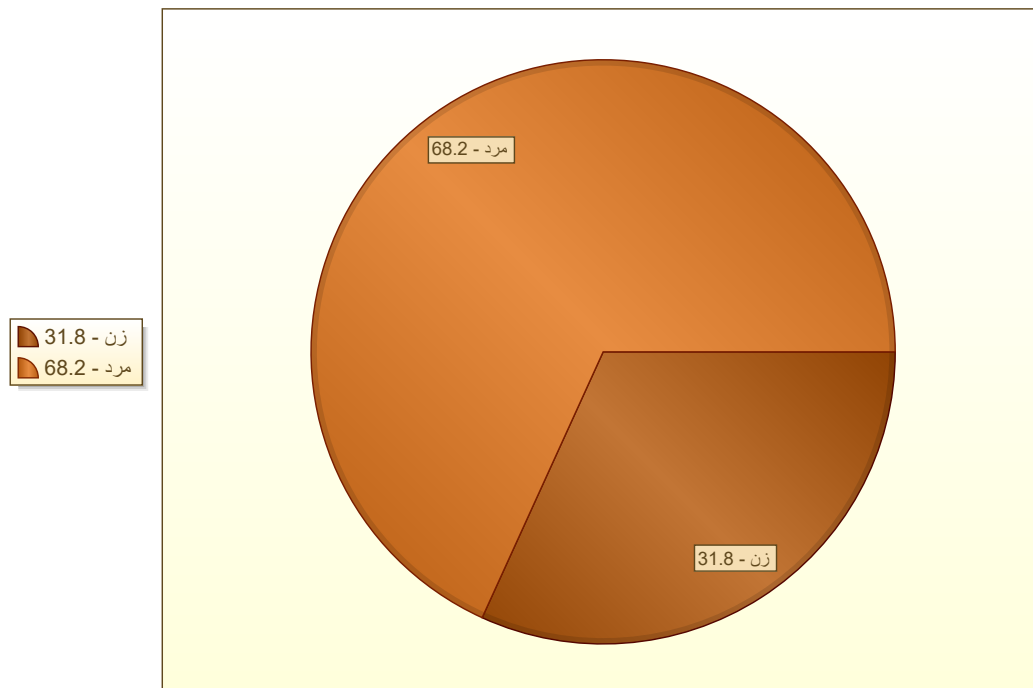

گزارش دوره های آزمون ورودی، دوره های مربیگری و دوره های
باز آموزشی برگزار شده توسط فدراسیون

از تاریخ : 1402/01/01

تا تاریخ : 1402/06/31

نسبت شرکت کنندگان خانم به آقا

گزارش دوره های آزمون ورودی، دوره های مربیگری و دوره های باز آموزشی برگزار شده توسط فدراسیون