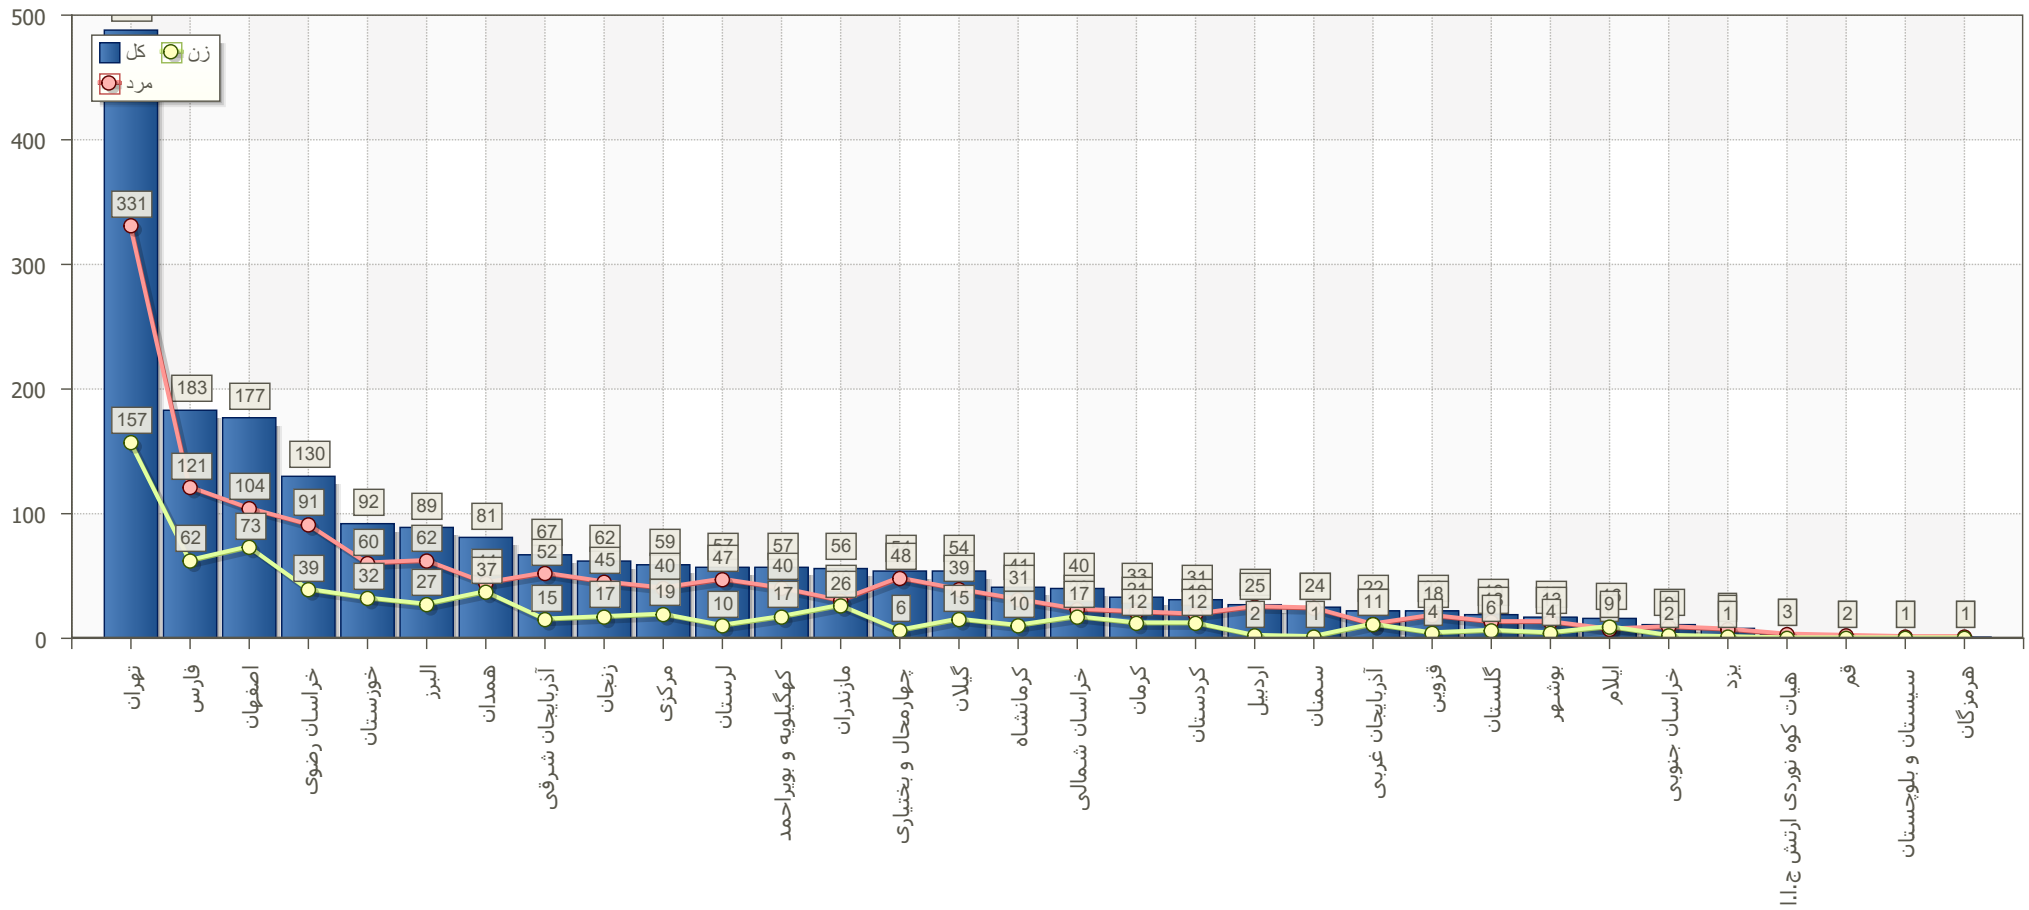

از تاریخ : 1402/01/01

تا تاریخ : 1402/06/31

وضعیت شرکت کنندگان خانم

گزارش دوره های آزمون ورودی، دوره های مربیگری و دوره های باز آموزشی برگزار شده توسط فدراسیون

از تاریخ :

تا تاریخ :

وضعیت شرکت کنندگان آقا

گزارش دوره های آزمون ورودی، دوره های مربیگری و دوره های باز آموزشی برگزار شده توسط فدراسیون

از تاریخ :

تا تاریخ :

وضعیت کل شرکت کنندگان

گزارش دوره های آزمون ورودی، دوره های مربیگری و دوره های باز آموزی برگزار شده توسط فدراسیون

از تاریخ :

تا تاریخ :

وضعیت شرکت کنندگان خانم و آقا

گزارش دوره های آزمون ورودی، دوره های مربیگری و دوره های باز آموزشی برگزار شده توسط فدراسیون

از تاریخ :

تا تاریخ :

وضعیت شرکت کنندگان از استانهای مختلف

**گزارش دوره های آزمون ورودی، دوره های مربیگری و دوره های
باز آموزشی برگزار شده توسط فدراسیون**

از تاریخ :

تا تاریخ :

وضعیت ریز دوره های برگزار شده