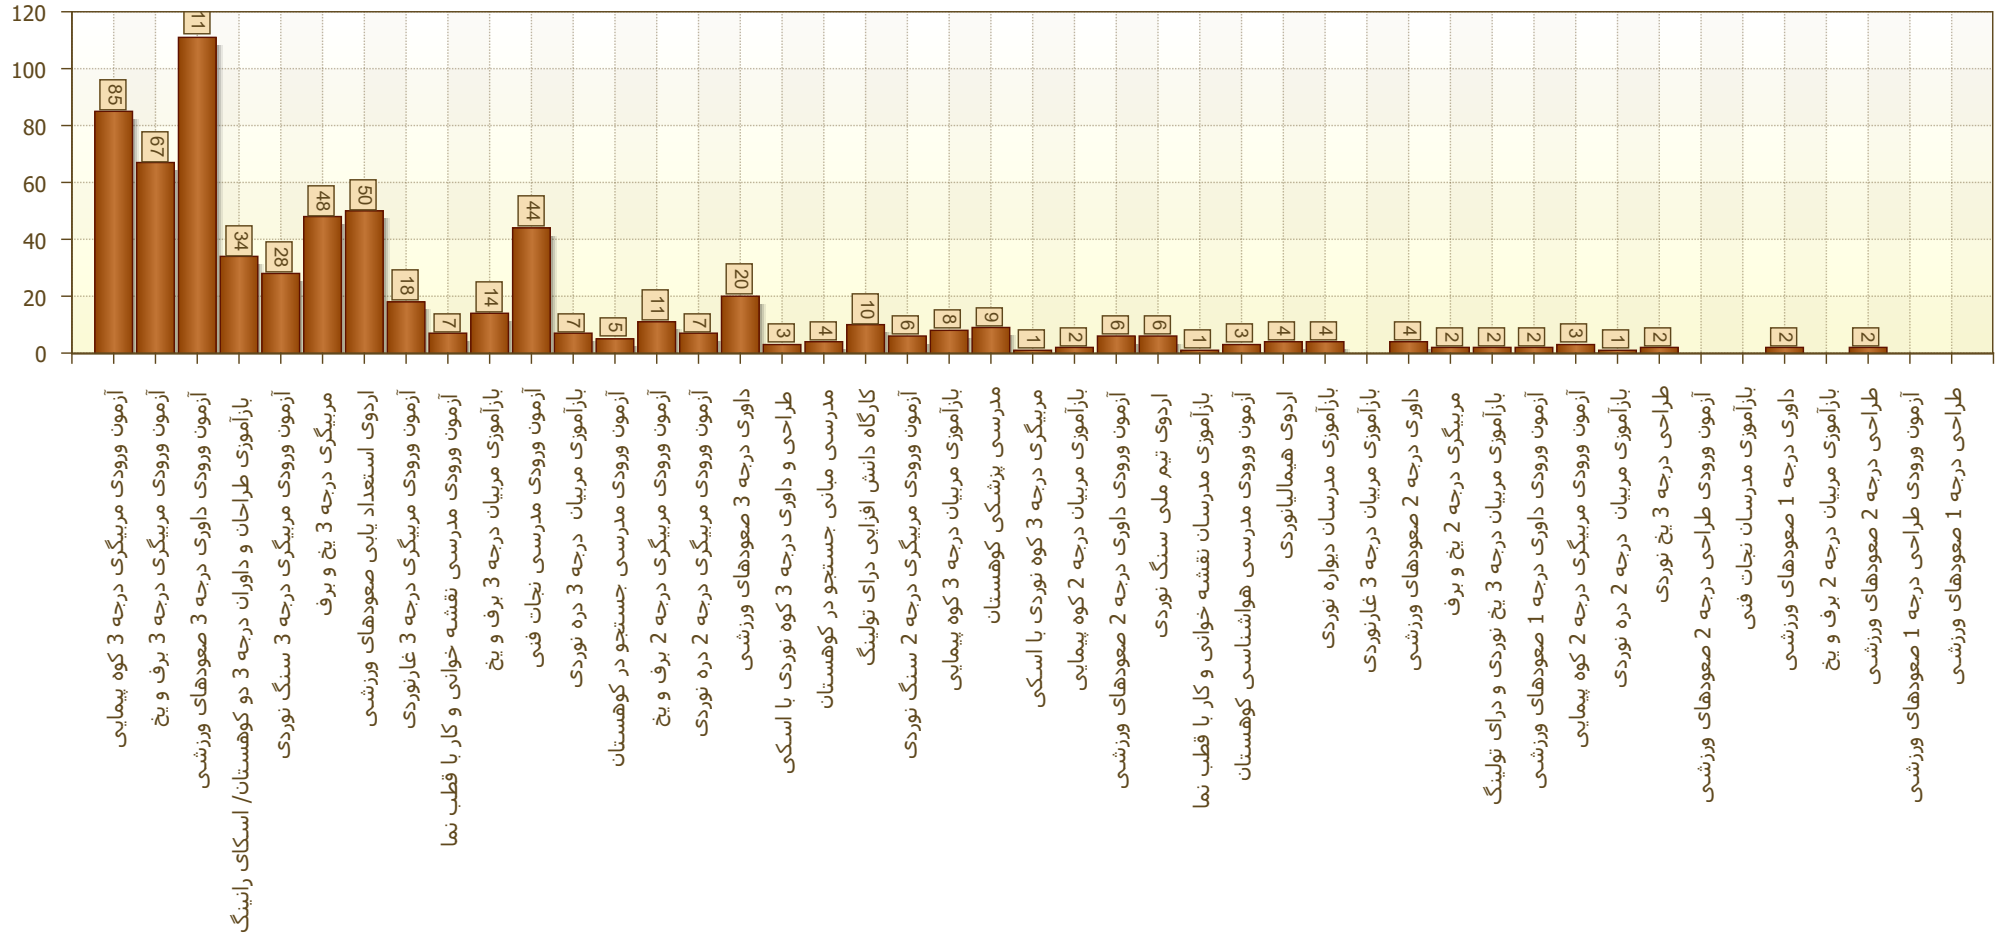

گزارش دوره های آزمون ورودی، دوره های مربیگری و دوره های
باز آموزشی برگزار شده توسط فدراسیون

از تاریخ : 1402/01/01

تا تاریخ : 1402/06/31

نسبت شرکت کنندگان خانم به آقا

گزارش دوره های آزمون ورودی، دوره های مربیگری و دوره های باز آموزشی برگزار شده توسط فدراسیون

از تاریخ : 1402/01/01

تا تاریخ : 1402/06/31

وضعیت شرکت کنندگان خانم

گزارش دوره های آزمون ورودی، دوره های مربیگری و دوره های باز آموزشی برگزار شده توسط فدراسیون

از تاریخ :

تا تاریخ :

وضعیت شرکت کنندگان آقا

گزارش دوره های آزمون ورودی، دوره های مربیگری و دوره های باز آموزشی برگزار شده توسط فدراسیون