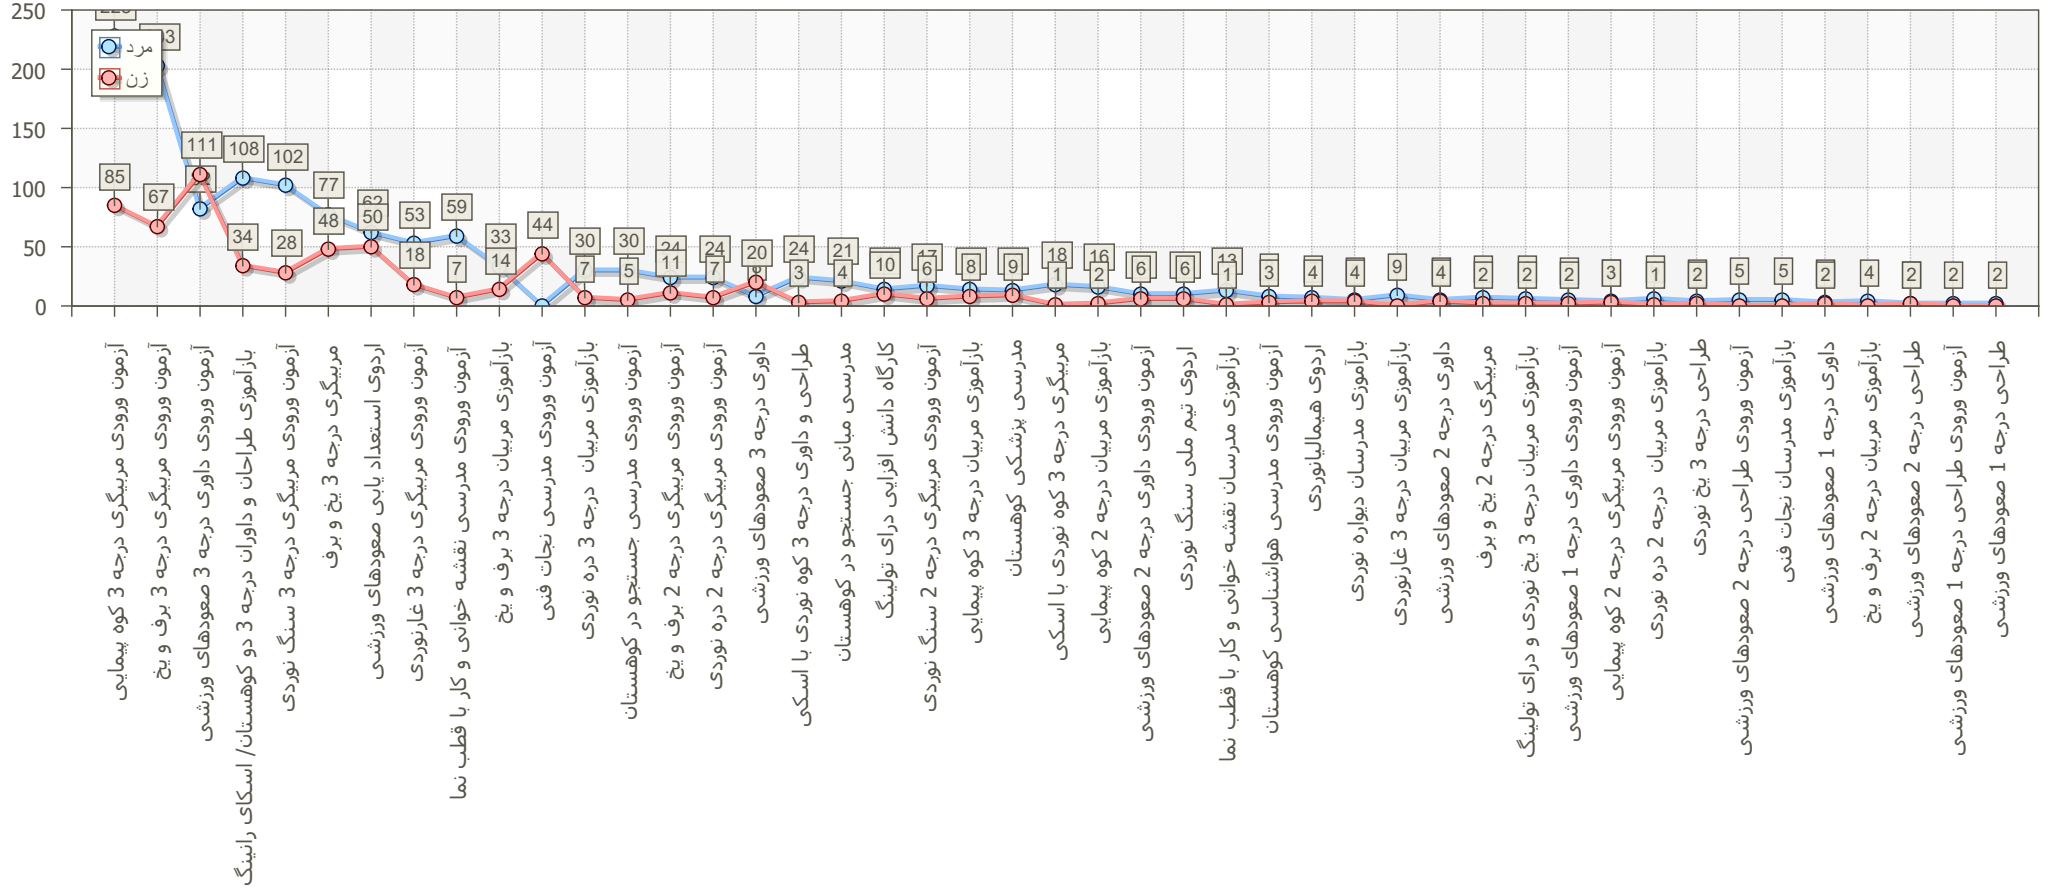

از تاریخ :

تا تاریخ :

وضعیت کل شرکت کنندگان

گزارش دوره های آزمون ورودی، دوره های مربیگری و دوره های باز آموزی برگزار شده توسط فدراسیون

از تاریخ :

تا تاریخ :

وضعیت شرکت کنندگان خانم و آقا

گزارش دوره های آزمون ورودی، دوره های مربیگری و دوره های باز آموزشی برگزار شده توسط فدراسیون

از تاریخ :

تا تاریخ :

وضعیت شرکت کنندگان از استانهای مختلف

**گزارش دوره های آزمون ورودی، دوره های مربیگری و دوره های
باز آموزشی برگزار شده توسط فدراسیون**

از تاریخ :

تا تاریخ :

وضعیت ریز دوره های برگزار شده