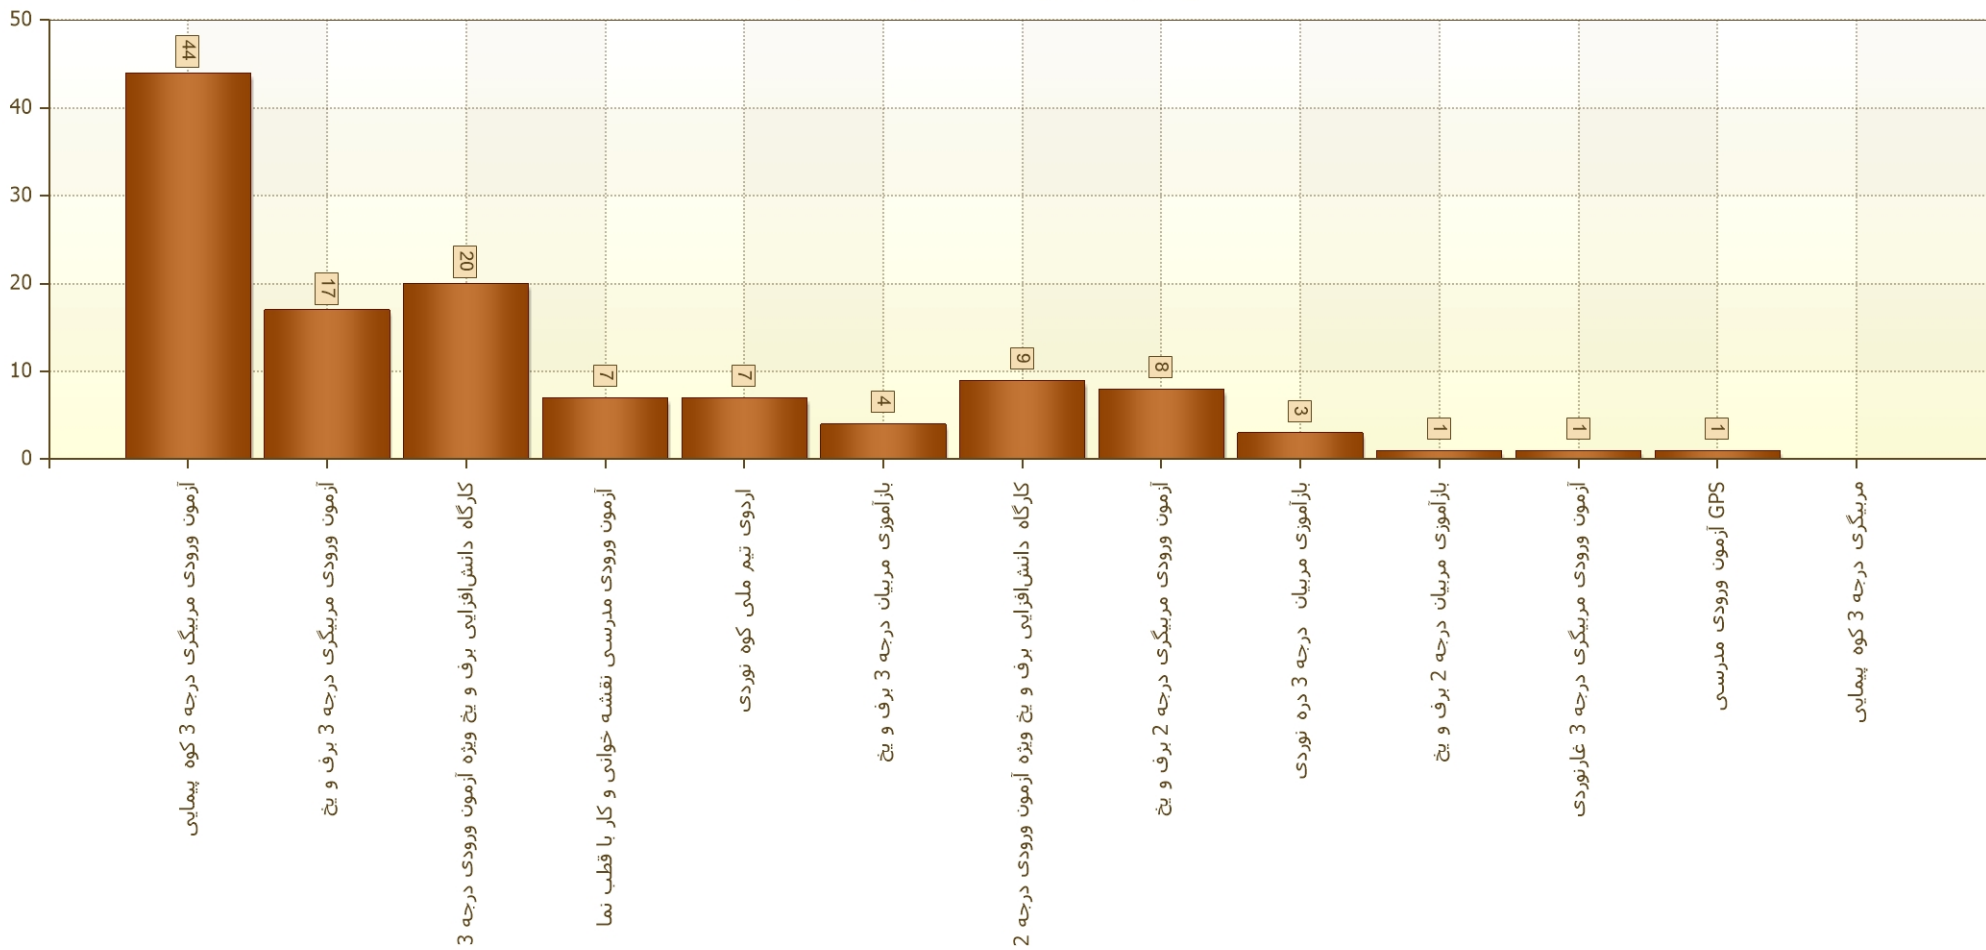

گزارش دوره های آزمون ورودی، دوره های مربیگری و دوره های
باز آموزشی برگزار شده توسط فدراسیون

از تاریخ: ۱۳۹۷/۰۱/۰۱

تا تاریخ: ۱۳۹۷/۰۳/۳۱

نسبت شرکت کنندگان خانم به آقا

گزارش دوره های آزمون ورودی، دوره های مربیگری و دوره های باز آموزشی برگزار شده توسط فدراسیون

از تاریخ: ۱۳۹۷/۰۱/۰۱

تا تاریخ: ۱۳۹۷/۰۳/۳۱

وضعیت شرکت کنندگان خانم

گزارش دوره های آزمون ورودی، دوره های مربیگری و دوره های باز آموزی برگزار شده توسط فدراسیون

از تاریخ:

تا تاریخ:

وضعیت شرکت کنندگان آقا

گزارش دوره های آزمون ورودی، دوره های مربیگری و دوره های باز آموزی برگزار شده توسط فدراسیون