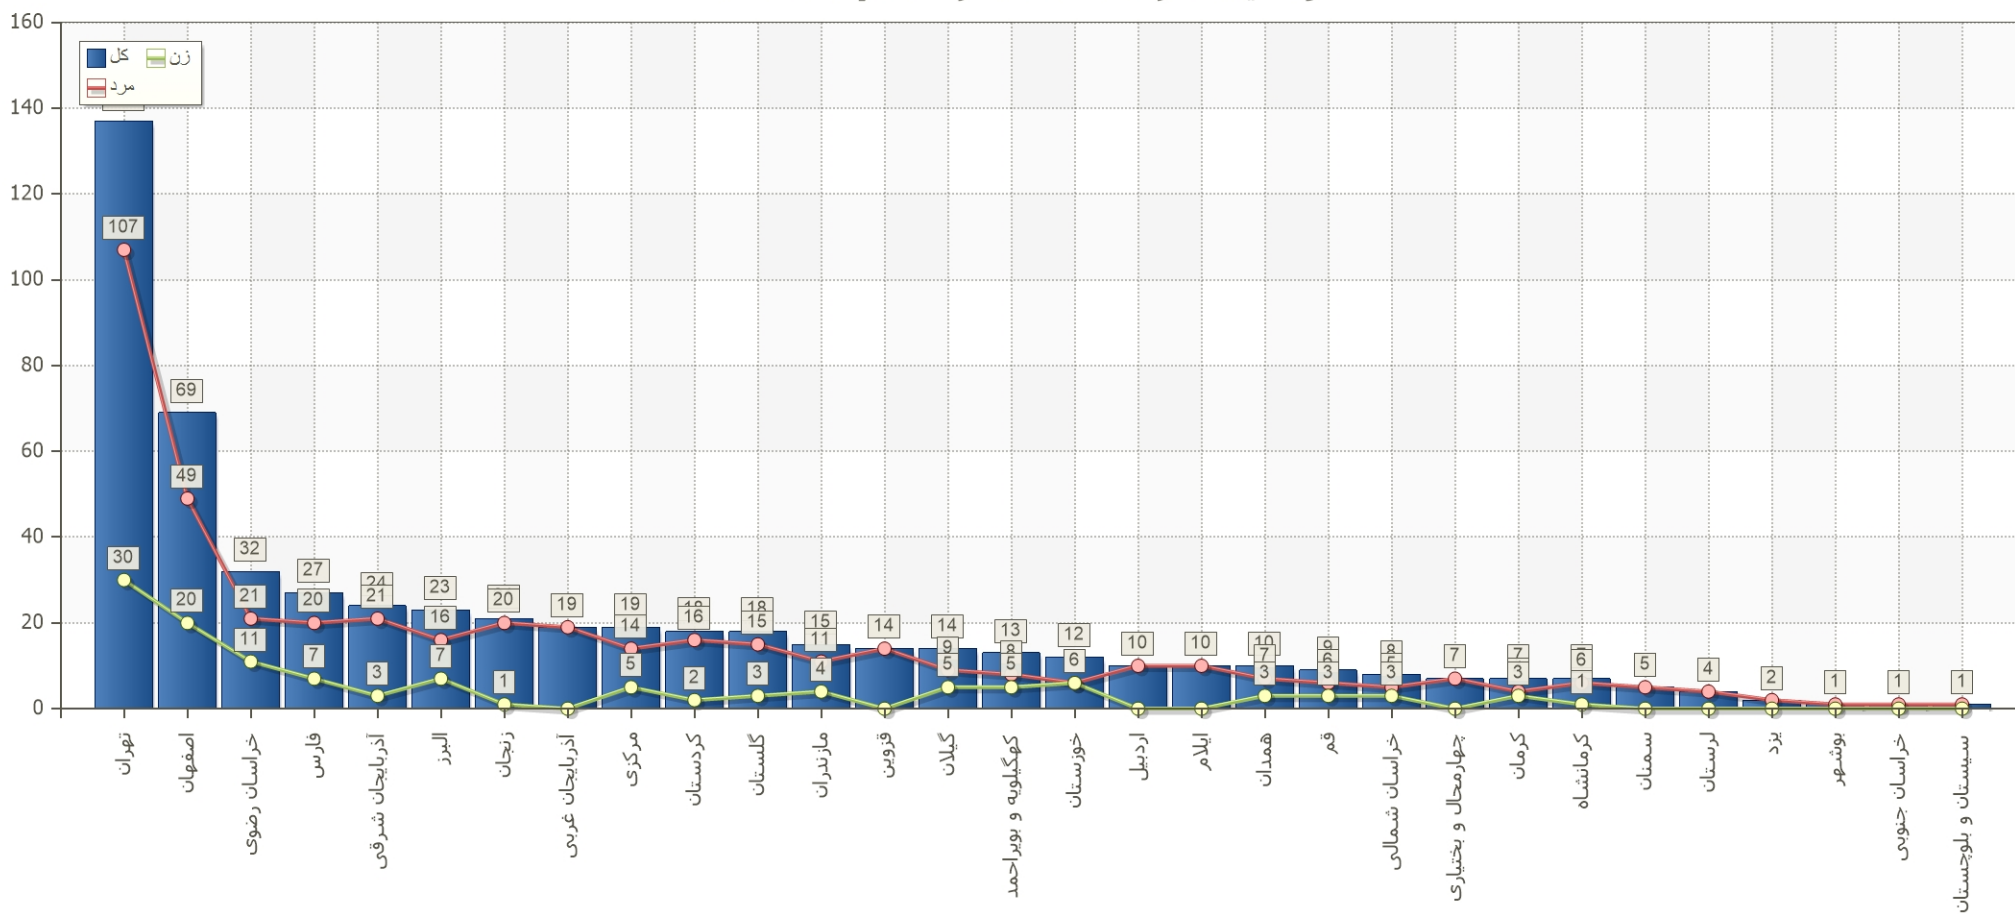

از تاریخ: ۱۳۹۷/۰۱/۰۱

تا تاریخ: ۱۳۹۷/۰۳/۳۱

وضعیت شرکت کنندگان خانم

گزارش دوره های آزمون ورودی، دوره های مربیگری و دوره های باز آموزی برگزار شده توسط فدراسیون

از تاریخ:

تا تاریخ:

وضعیت شرکت کنندگان آقا

گزارش دوره های آزمون ورودی، دوره های مربیگری و دوره های باز آموزی برگزار شده توسط فدراسیون

از تاریخ:

تا تاریخ:

وضعیت کل شرکت کنندگان

گزارش دوره های آزمون ورودی، دوره های مربیگری و دوره های

باز آموزشی برگزار شده توسط فدراسیون

از تاریخ:

تا تاریخ:

وضعیت شرکت کنندگان خانم و آقا

گزارش دوره های آزمون ورودی، دوره های مربیگری و دوره های

باز آموزی برگزار شده توسط فدراسیون

از تاریخ:

تا تاریخ:

وضعیت شرکت کنندگان از استانهای مختلف

گزارش دوره های آزمون ورودی، دوره های مربیگری و دوره های

باز آموزشی برگزار شده توسط فدراسیون