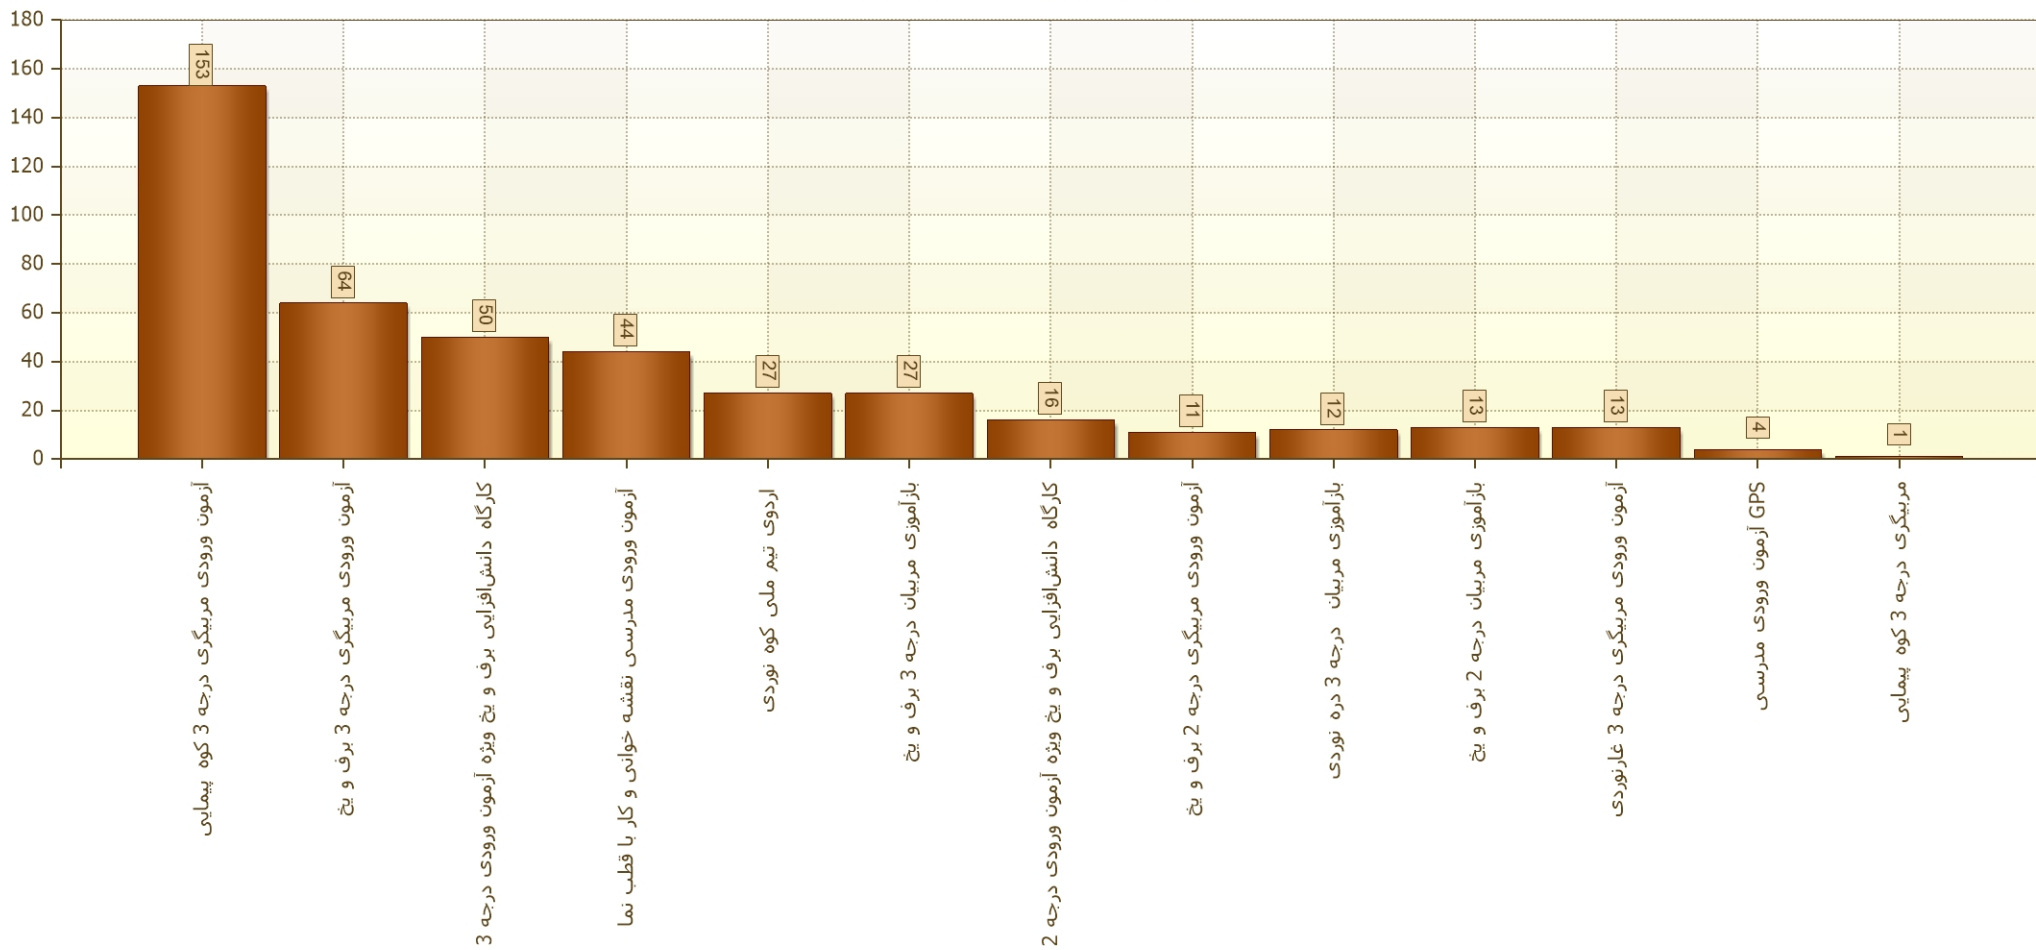

از تاریخ: ۱۳۹۷/۰۱/۰۱

تا تاریخ: ۱۳۹۷/۰۳/۳۱

وضعیت شرکت کنندگان خانم

گزارش دوره های آزمون ورودی، دوره های مربیگری و دوره های باز آموزی برگزار شده توسط فدراسیون

از تاریخ:

تا تاریخ:

وضعیت شرکت کنندگان آقا

گزارش دوره های آزمون ورودی، دوره های مربیگری و دوره های باز آموزی برگزار شده توسط فدراسیون

از تاریخ:

تا تاریخ:

وضعیت کل شرکت کنندگان

گزارش دوره های آزمون ورودی، دوره های مربیگری و دوره های

باز آموزشی برگزار شده توسط فدراسیون

از تاریخ:

تا تاریخ:

وضعیت شرکت کنندگان خانم و آقا