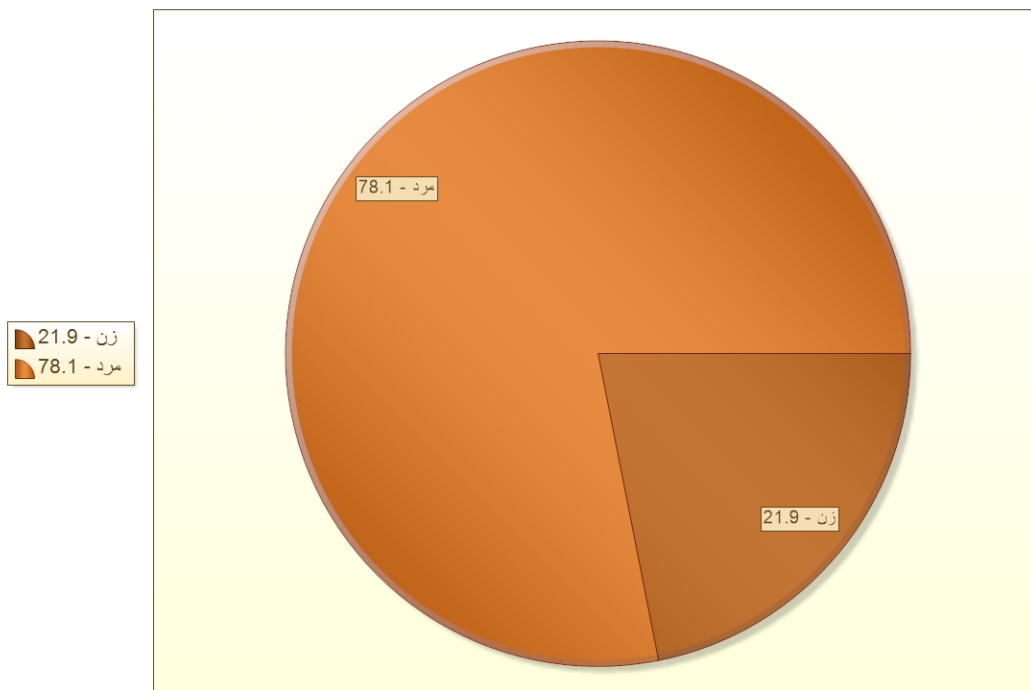

گزارش دوره های آزمون ورودی، دوره های مربیگری و دوره های
باز آموزشی برگزار شده توسط فدراسیون

از تاریخ: ۱۳۹۷/۰۱/۰۱

تا تاریخ: ۱۳۹۷/۰۳/۳۱

نسبت شرکت کنندگان خانم به آقا

گزارش دوره های آزمون ورودی، دوره های مربیگری و دوره های باز آموزشی برگزار شده توسط فدراسیون