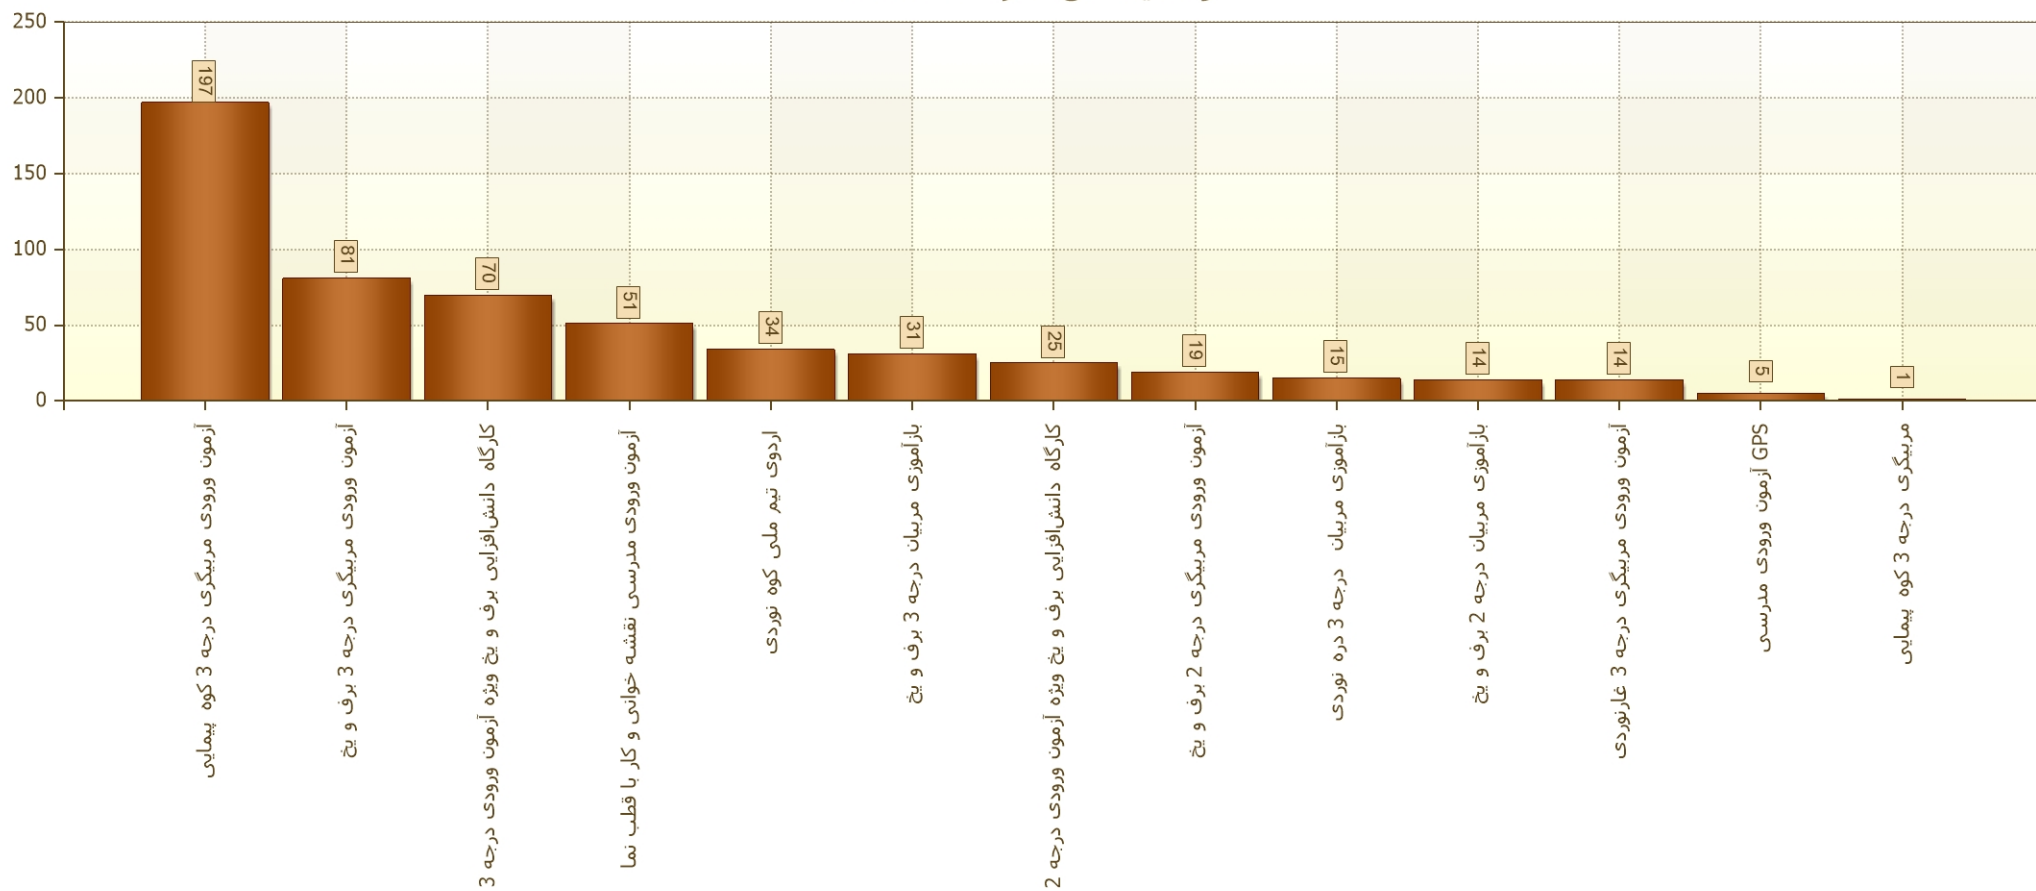

از تاریخ: ۱۳۹۷/۰۱/۰۱

تا تاریخ: ۱۳۹۷/۰۳/۳۱

وضعیت شرکت کنندگان خانم

گزارش دوره های آزمون ورودی، دوره های مربیگری و دوره های باز آموزی برگزار شده توسط فدراسیون

از تاریخ:

تا تاریخ:

وضعیت شرکت کنندگان آقا

گزارش دوره های آزمون ورودی، دوره های مربیگری و دوره های باز آموزی برگزار شده توسط فدراسیون

از تاریخ:

تا تاریخ:

وضعیت کل شرکت کنندگان

گزارش دوره های آزمون ورودی، دوره های مربیگری و دوره های

باز آموزشی برگزار شده توسط فدراسیون

از تاریخ:

تا تاریخ:

وضعیت شرکت کنندگان خانم و آقا