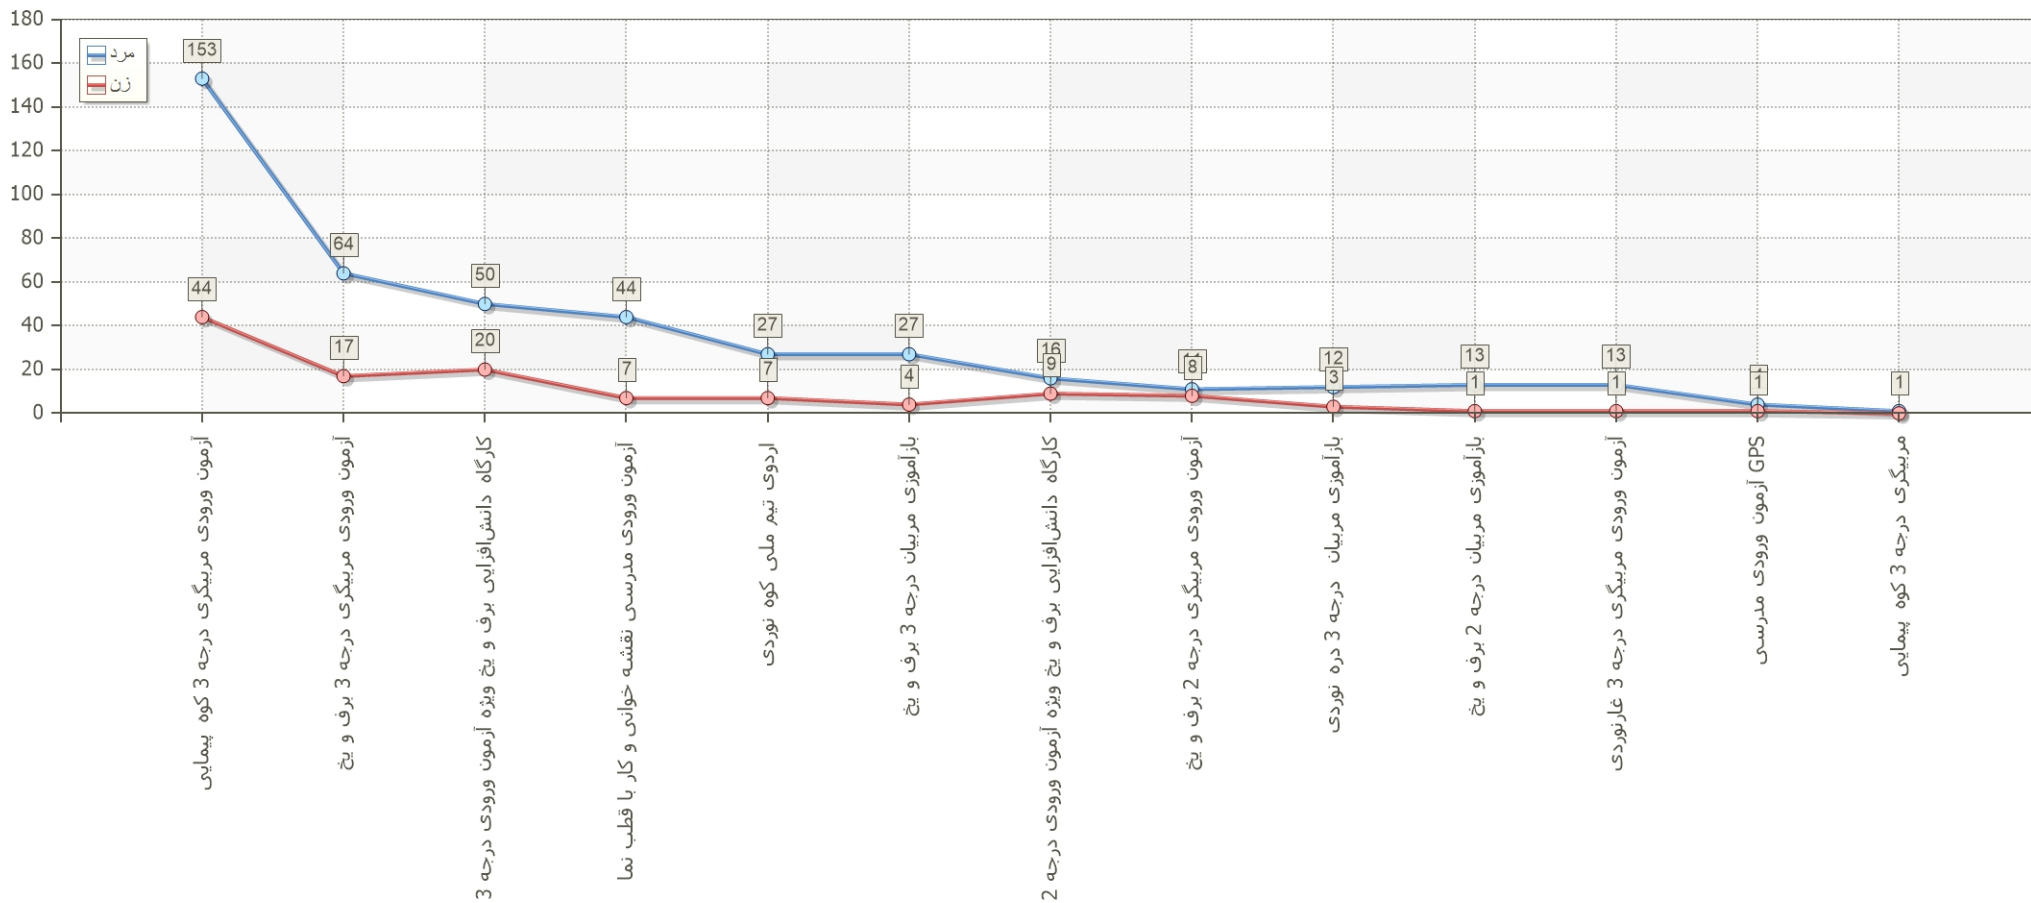

از تاریخ: ۱۳۹۷/۰۱/۰۱

تا تاریخ: ۱۳۹۷/۰۳/۳۱

وضعیت شرکت کنندگان خانم

گزارش دوره های آزمون ورودی، دوره های مربیگری و دوره های باز آموزی برگزار شده توسط فدراسیون

از تاریخ:

تا تاریخ:

وضعیت شرکت کنندگان آقا

گزارش دوره های آزمون ورودی، دوره های مربیگری و دوره های باز آموزی برگزار شده توسط فدراسیون

از تاریخ:

تا تاریخ:

وضعیت کل شرکت کنندگان

گزارش دوره های آزمون ورودی، دوره های مربیگری و دوره های

باز آموزشی برگزار شده توسط فدراسیون

از تاریخ:

تا تاریخ:

وضعیت شرکت کنندگان خانم و آقا

گزارش دوره های آزمون ورودی، دوره های مربیگری و دوره های

باز آموزی برگزار شده توسط فدراسیون

از تاریخ:

تا تاریخ:

وضعیت شرکت کنندگان از استانهای مختلف

گزارش دوره های آزمون ورودی، دوره های مربیگری و دوره های

باز آموزشی برگزار شده توسط فدراسیون