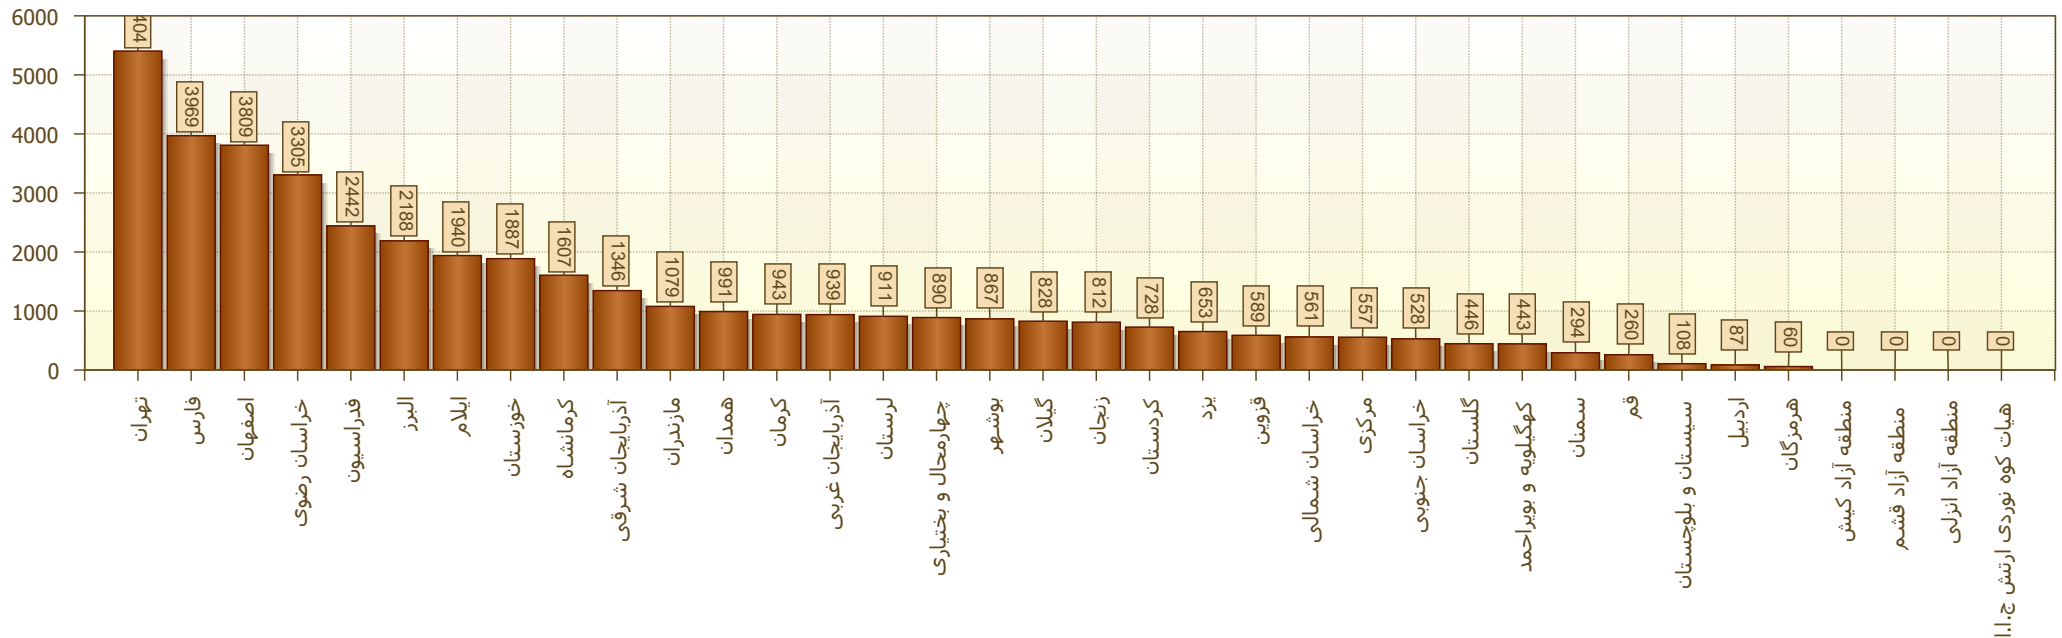

گزارشات دوره های برگزار شده توسط استانها

از تاریخ : 1402/01/01

تا تاریخ : 1402/12/29

نسبت آقایان به خانم ها

وضعیت تعداد نفرات دوره های برگزار شده در هر استان

گزارشات دوره های برگزار شده توسط استانها

از تاریخ : 1402/01/01

تا تاریخ : 1402/12/29

تعداد نفرات دوره های برگزار شده برای هر دوره

گزارش دوره های مقدماتی

به تفکیک استان

استان	تعداد خانم	تعداد اقا	تعداد کل
تهران	۲۱۲۵	۳۲۷۹	۵۴۰۴
فارس	۱۵۳۹	۲۴۳۰	۳۹۶۹
اصفهان	۱۲۸۸	۲۵۲۱	۳۸۰۹
خراسان رضوی	۱۱۸۶	۲۱۱۹	۳۳۰۵
فدراسیون	۷۴۴	۱۶۹۸	۲۴۴۲
البرز	۹۲۹	۱۲۵۹	۲۱۸۸
ایلام	۱۲۸۷	۶۵۳	۱۹۴۰
خوزستان	۸۱۰	۱۰۷۷	۱۸۸۷
کرمانشاه	۵۳۰	۱۰۷۷	۱۶۰۷
آذربایجان شرقی	۳۳۱	۱۰۱۵	۱۳۴۶
مازندران	۴۰۷	۶۷۲	۱۰۷۹
همدان	۲۶۳	۷۲۸	۹۹۱
کرمان	۳۱۴	۶۲۹	۹۴۳
آذربایجان غربی	۱۹۵	۷۴۴	۹۳۹
لرستان	۲۵۱	۶۶۰	۹۱۱
چهارمحال و بختیاری	۳۲۳	۵۶۷	۸۹۰
بوشهر	۲۵۳	۶۱۴	۸۶۷
گیلان	۳۷۰	۴۵۸	۸۲۸
زنجان	۲۴۲	۵۷۰	۸۱۲
کردستان	۱۲۱	۶۰۷	۷۲۸
یزد	۲۰۵	۴۴۸	۶۵۳
قزوین	۱۶۳	۴۲۶	۵۸۹
خراسان شمالی	۲۲۴	۳۳۷	۵۶۱
مرکزی	۱۸۶	۳۷۱	۵۵۷
خراسان جنوبی	۱۷۳	۳۵۵	۵۲۸
گلستان	۲۴۴	۲۰۲	۴۴۶
کهگیلویه و بویر احمد	۱۴۶	۲۹۷	۴۴۳
سمنان	۹۶	۱۹۸	۲۹۴
قم	۱۲۶	۱۳۴	۲۶۰
سیستان و بلوچستان	۲۵	۸۳	۱۰۸
اردبیل	۲۲	۶۵	۸۷
هرمزگان	۳۴	۲۶	۶۰