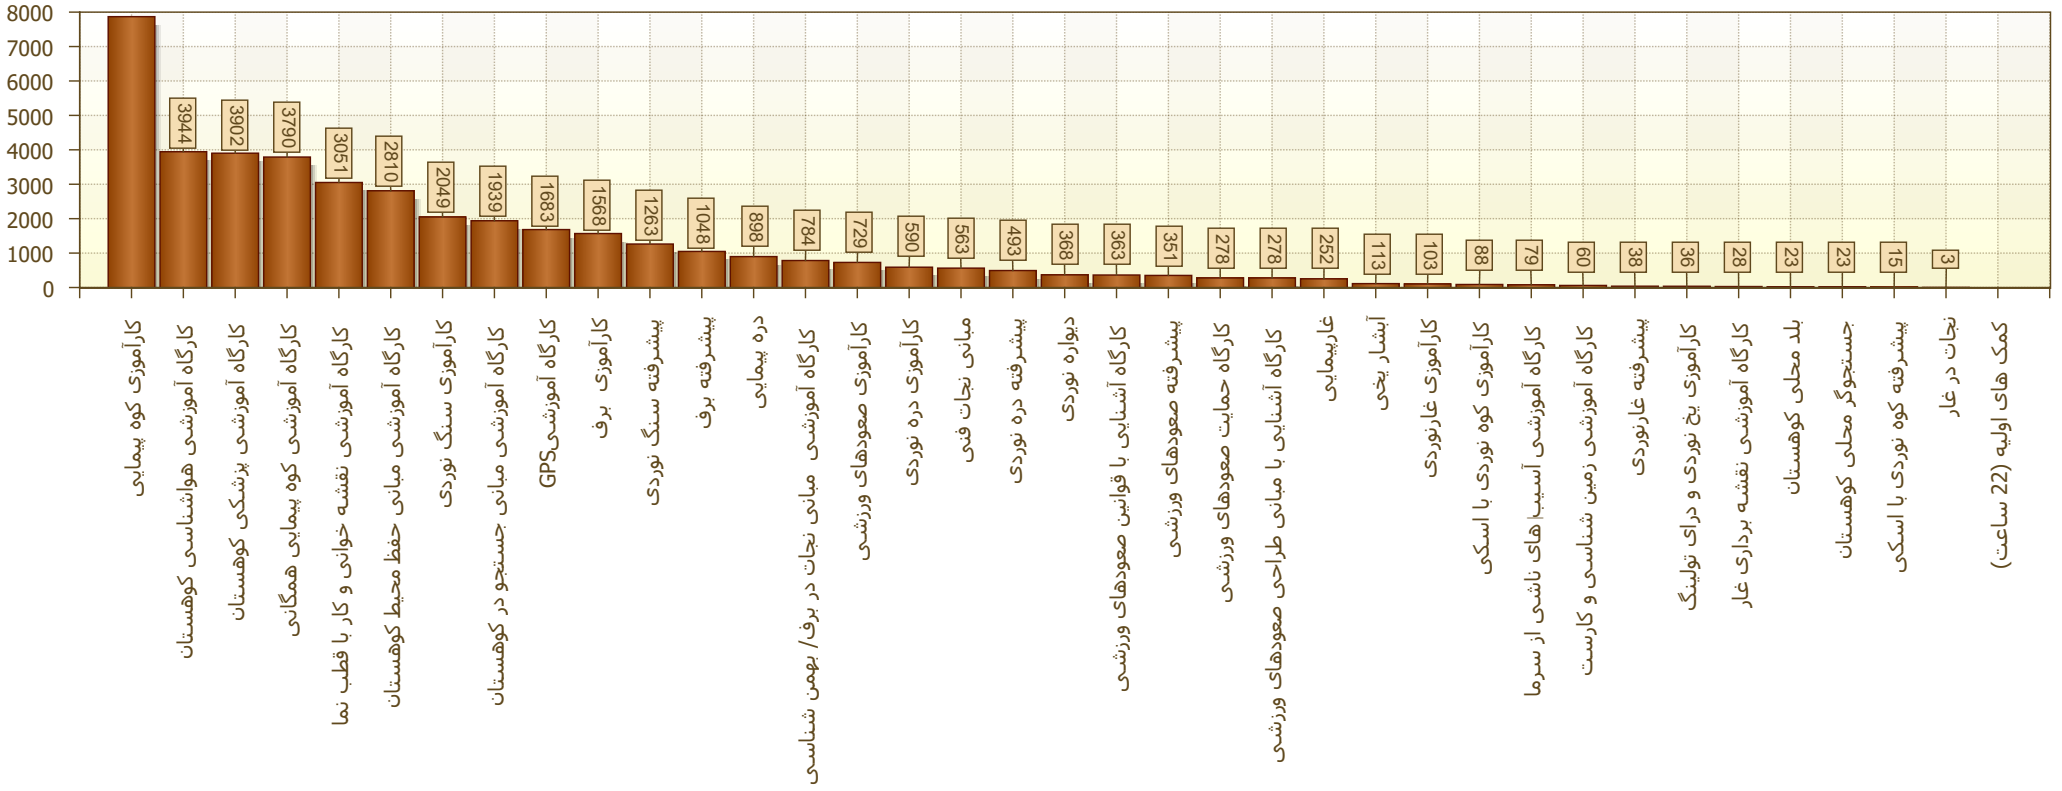

گزارشات دوره های برگزار شده توسط استانها

از تاریخ : 1402/01/01

تا تاریخ : 1402/12/29

نسبت آقایان به خانم ها

وضعیت تعداد نفرات دوره های برگزار شده در هر استان

گزارشات دوره های برگزار شده توسط استانها

از تاریخ : 1402/01/01

تا تاریخ : 1402/12/29

تعداد نفرات دوره های برگزار شده برای هر دوره

گزارش دوره های مقدماتی

به تفکیک استان

استان	تعداد خانم	تعداد اقا	تعداد کل
تهران	۲۱۲۵	۳۲۷۹	۵۴۰۴
فارس	۱۵۳۹	۲۴۳۰	۳۹۶۹
اصفهان	۱۲۸۸	۲۵۲۱	۳۸۰۹
خراسان رضوی	۱۱۸۶	۲۱۱۹	۳۳۰۵
فدراسیون	۷۴۴	۱۶۹۸	۲۴۴۲
البرز	۹۲۹	۱۲۵۹	۲۱۸۸
ایلام	۱۲۸۷	۶۵۳	۱۹۴۰
خوزستان	۸۱۰	۱۰۷۷	۱۸۸۷
کرمانشاه	۵۳۰	۱۰۷۷	۱۶۰۷
آذربایجان شرقی	۳۳۱	۱۰۱۵	۱۳۴۶
مازندران	۴۰۷	۶۷۲	۱۰۷۹
همدان	۲۶۳	۷۲۸	۹۹۱
کرمان	۳۱۴	۶۲۹	۹۴۳
آذربایجان غربی	۱۹۵	۷۴۴	۹۳۹
لرستان	۲۵۱	۶۶۰	۹۱۱
چهارمحال و بختیاری	۳۲۳	۵۶۷	۸۹۰
بوشهر	۲۵۳	۶۱۴	۸۶۷
گیلان	۳۷۰	۴۵۸	۸۲۸
زنجان	۲۴۲	۵۷۰	۸۱۲
کردستان	۱۲۱	۶۰۷	۷۲۸
یزد	۲۰۵	۴۴۸	۶۵۳
قزوین	۱۶۳	۴۲۶	۵۸۹
خراسان شمالی	۲۲۴	۳۳۷	۵۶۱
مرکزی	۱۸۶	۳۷۱	۵۵۷
خراسان جنوبی	۱۷۳	۳۵۵	۵۲۸
گلستان	۲۴۴	۲۰۲	۴۴۶
کهگیلویه و بویر احمد	۱۴۶	۲۹۷	۴۴۳
سمنان	۹۶	۱۹۸	۲۹۴
قم	۱۲۶	۱۳۴	۲۶۰
سیستان و بلوچستان	۲۵	۸۳	۱۰۸
اردبیل	۲۲	۶۵	۸۷
هرمزگان	۳۴	۲۶	۶۰