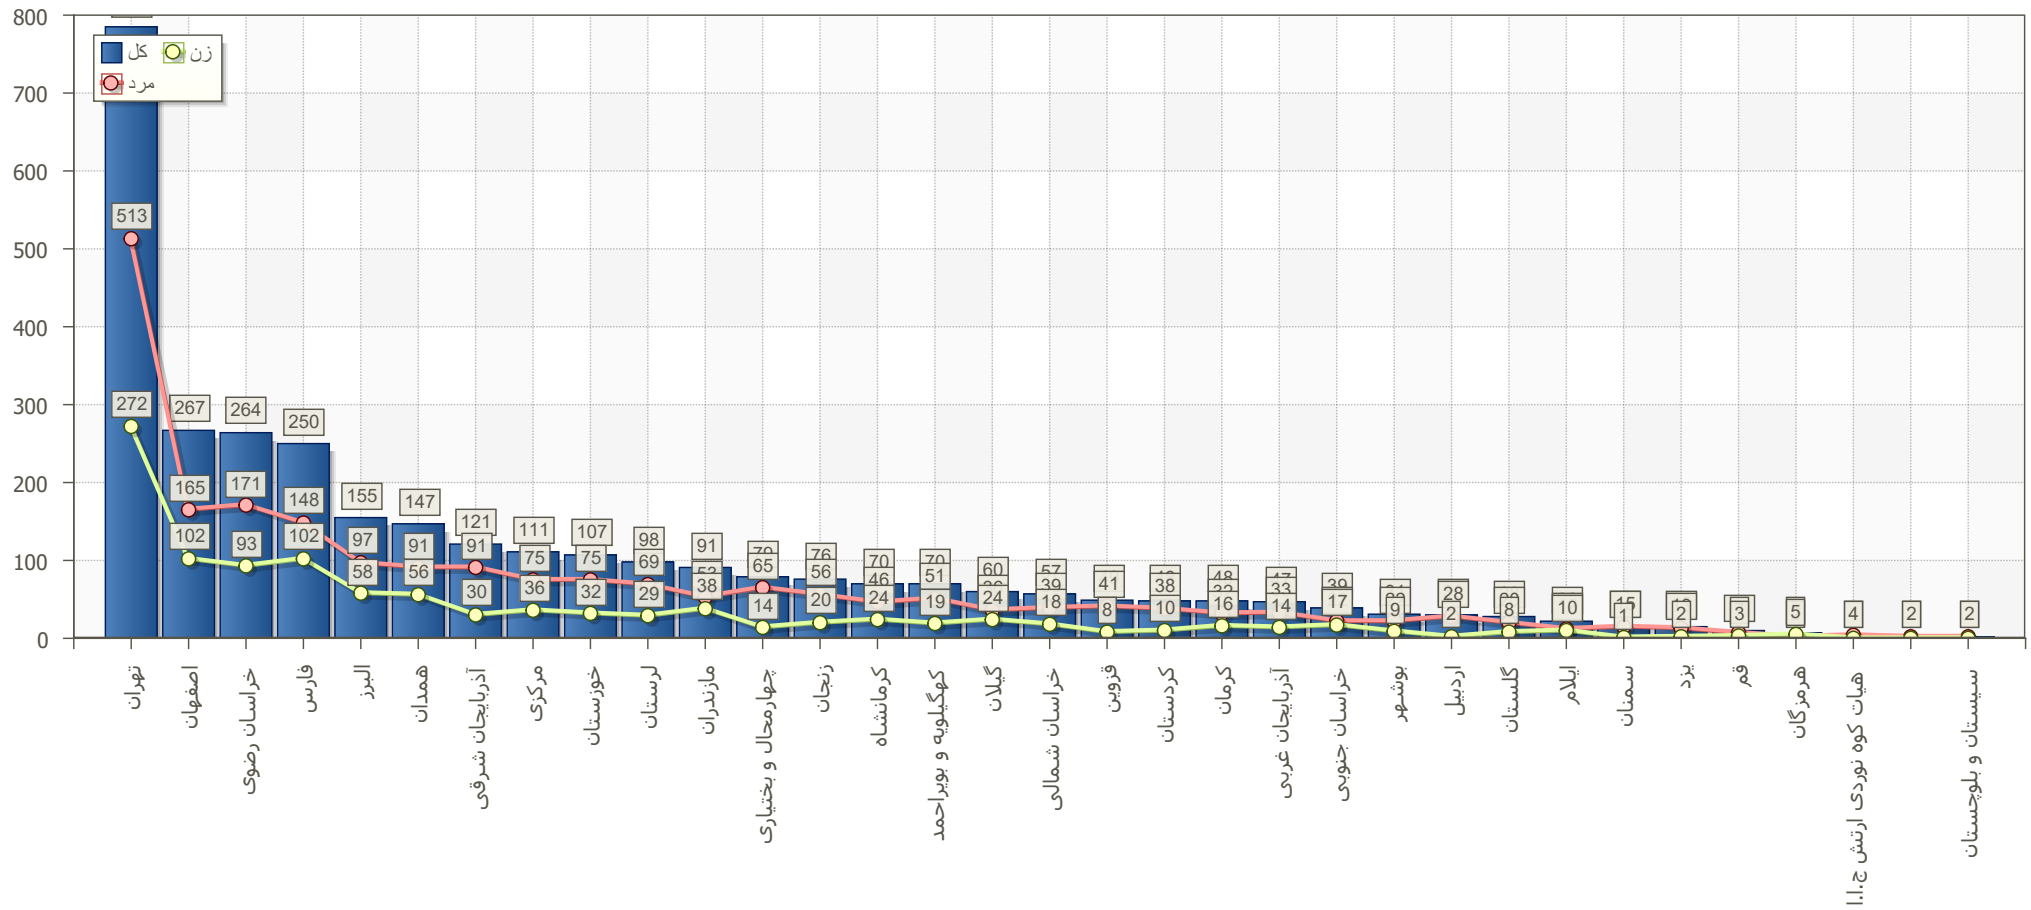

گزارش دوره های آزمون ورودی، دوره های مربیگری و دوره های
باز آموزی برگزار شده توسط فدراسیون

از تاریخ :

تا تاریخ :

به تفکیک استان

کل	تعداد آقایان	تعداد خانم ها	استان
2	2	0	سیستان و بلوچستان
3206	2134	1072	

گزارش دوره های آزمون ورودی، دوره های مربیگری و دوره های باز آموزشی برگزار شده توسط فدراسیون

از تاریخ :

تا تاریخ :

وضعیت شرکت کنندگان از استانهای مختلف

گزارش دوره های آزمون ورودی، دوره های مربیگری و دوره های
باز آموزشی برگزار شده توسط فدراسیون

از تاریخ :

تا تاریخ :

3206

گزارش دوره های آزمون ورودی، دوره های مربیگری و دوره های
باز آموزشی برگزار شده توسط فدراسیون