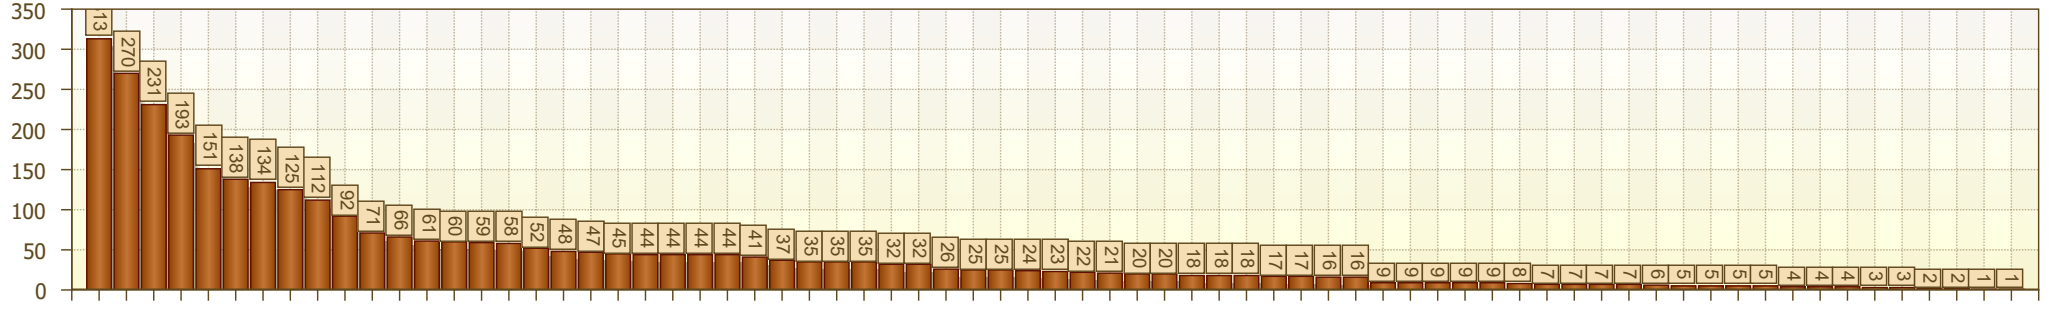

گزارش دوره های آزمون ورودی، دوره های مربیگری و دوره های باز آموزشی برگزار شده توسط فدراسیون

از تاریخ :

تا تاریخ :

وضعیت کل شرکت کنندگان

بازآموزی داوران درجه 2 صعودهای ورزشی

بازآموزی داوران درجه 3 صعودهای ورزشی

بازآموزی مربیان درجه 3 غارنوردی

مربیگری درجه 3 کوه نوردی با اسکی

بازآموزی مدرسان هواشناسی کوهستان

بازآموزی طراحان و داوران درجه 3 دو کوهستان/ اسکای رانینگ

آزمون ورودی مربیگری درجه 3 سنگ نوردی