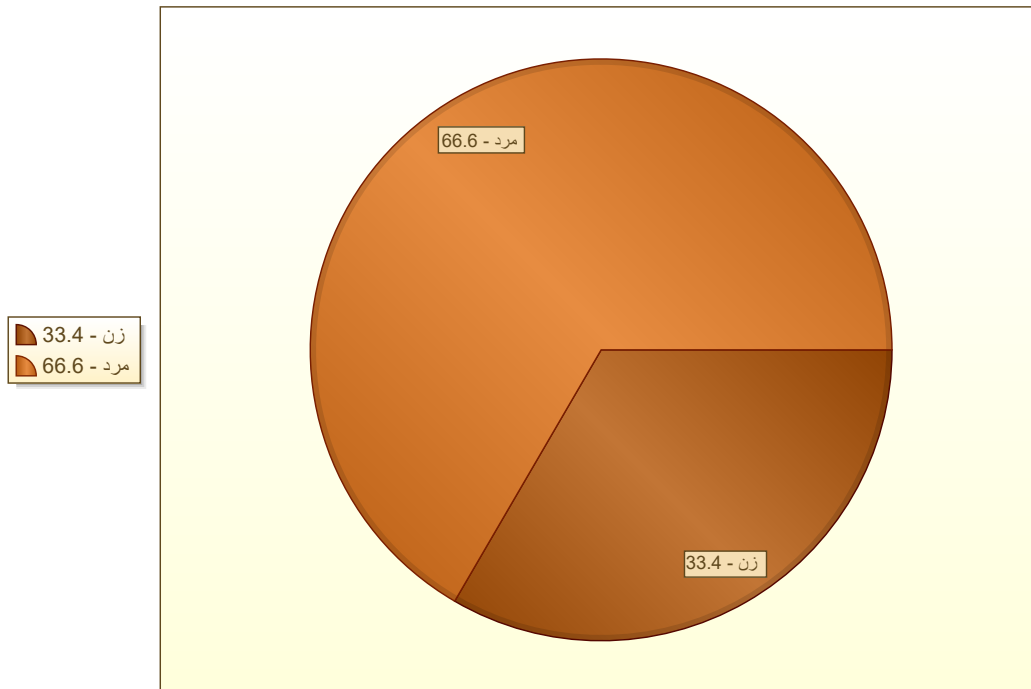

گزارش دوره های آزمون ورودی، دوره های مربیگری و دوره های
باز آموزشی برگزار شده توسط فدراسیون

از تاریخ : 1402/01/01

تا تاریخ : 1402/12/29

نسبت شرکت کنندگان خانم به آقا

گزارش دوره های آزمون ورودی، دوره های مربیگری و دوره های
باز آموزشی برگزار شده توسط فدراسیون