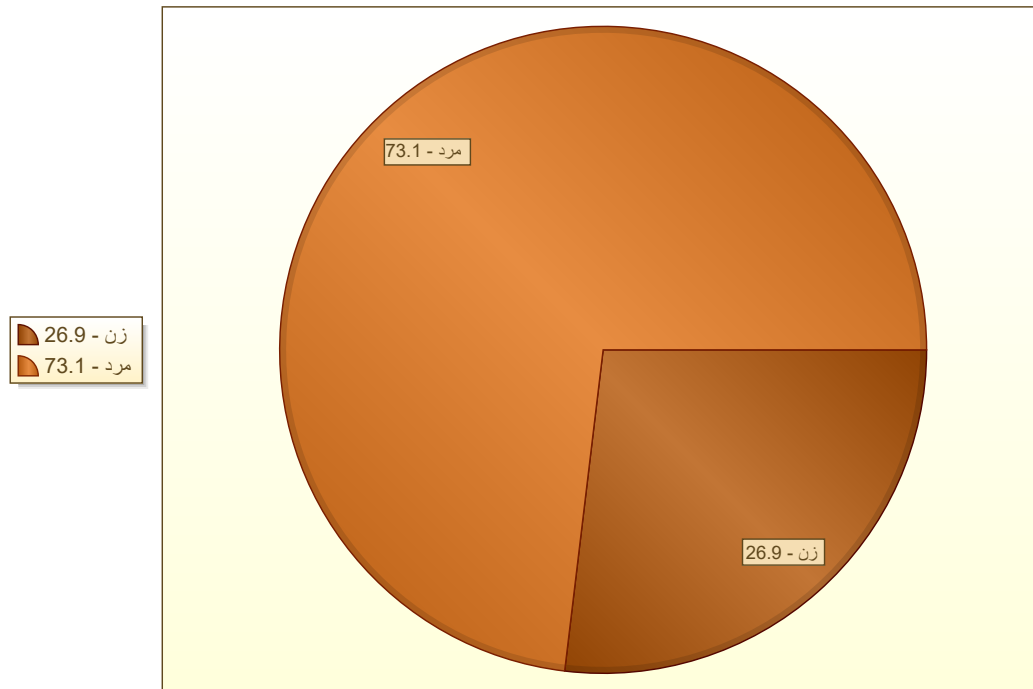

گزارش دوره های آزمون ورودی، دوره های مربیگری و دوره های
باز آموزشی برگزار شده توسط فدراسیون

از تاریخ : 1400/01/01

تا تاریخ : 1401/12/29

نسبت شرکت کنندگان خانم به آقا

گزارش دوره های آزمون ورودی، دوره های مربیگری و دوره های باز آموزشی برگزار شده توسط فدراسیون