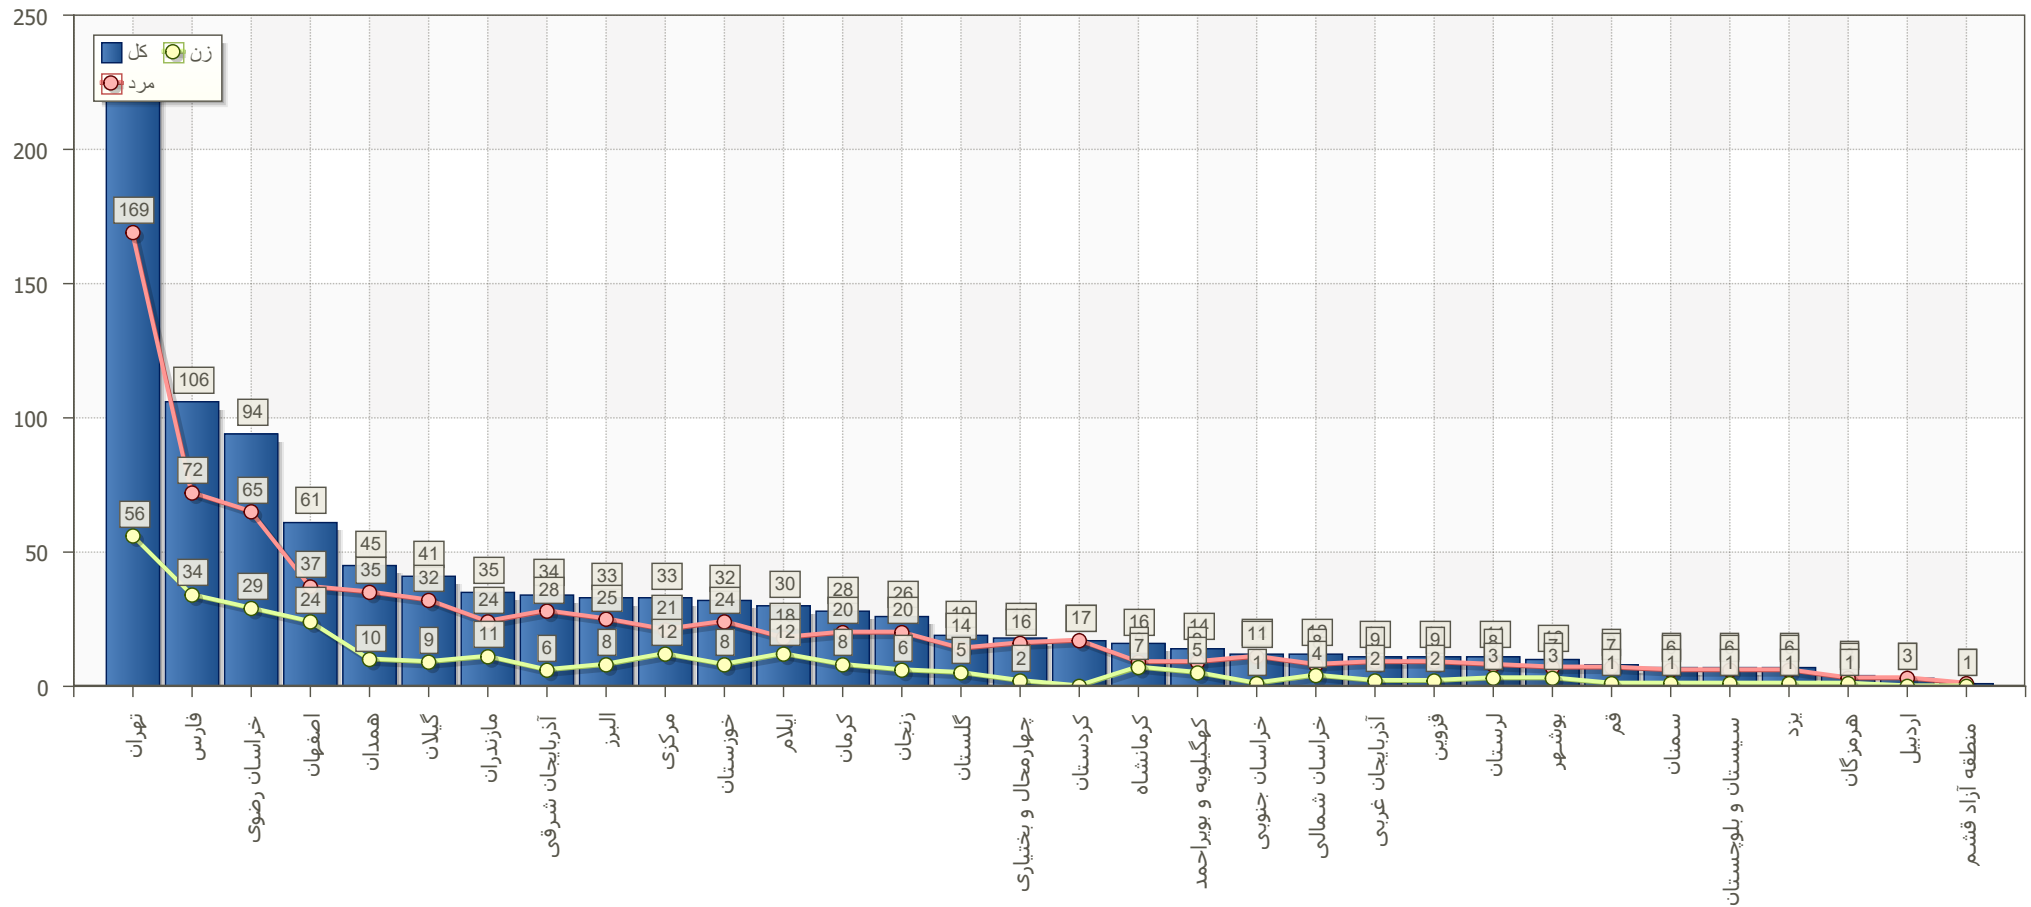

گزارش دوره های آزمون ورودی، دوره های مربیگری و دوره های باز آموزشی برگزار شده توسط فدراسیون

از تاریخ :

تا تاریخ :

وضعیت شرکت کنندگان از استانهای مختلف