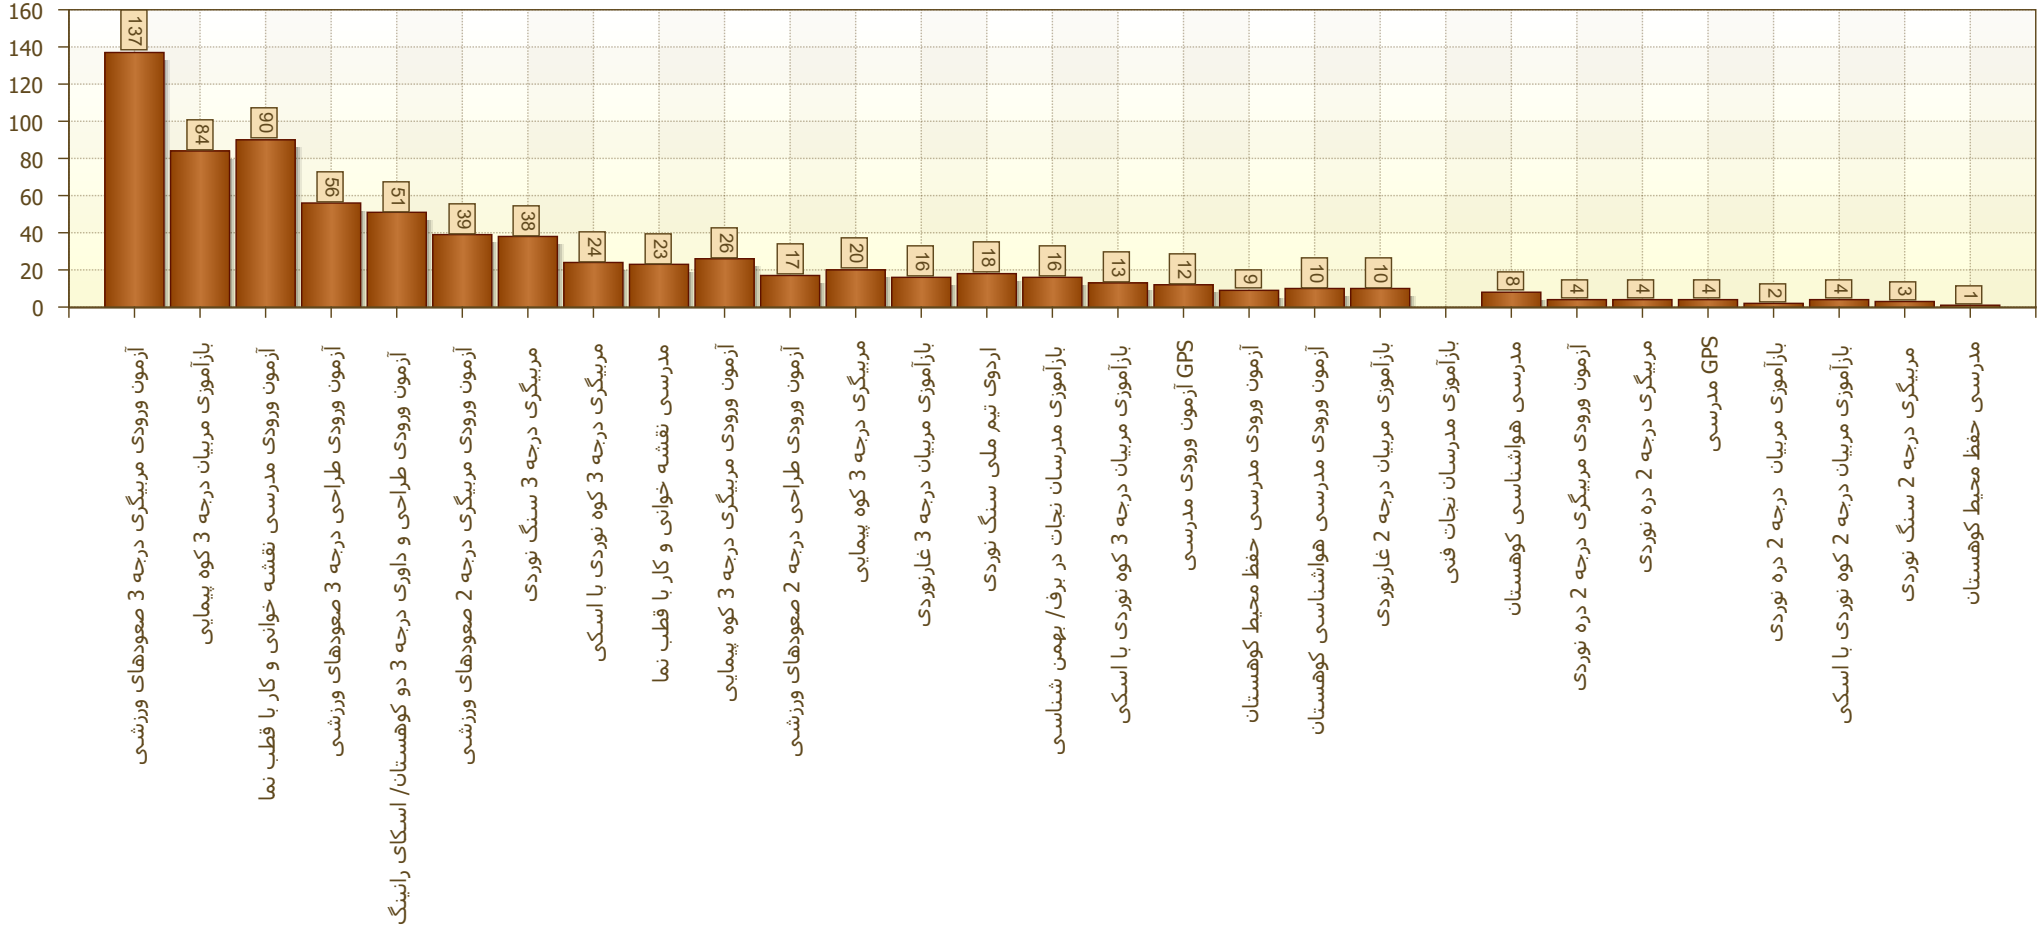

از تاریخ : 1400/01/01

تا تاریخ : 1401/12/29

وضعیت شرکت کنندگان خانم

گزارش دوره های آزمون ورودی، دوره های مربیگری و دوره های باز آموزشی برگزار شده توسط فدراسیون

از تاریخ :

تا تاریخ :

وضعیت شرکت کنندگان آقا

گزارش دوره های آزمون ورودی، دوره های مربیگری و دوره های باز آموزشی برگزار شده توسط فدراسیون