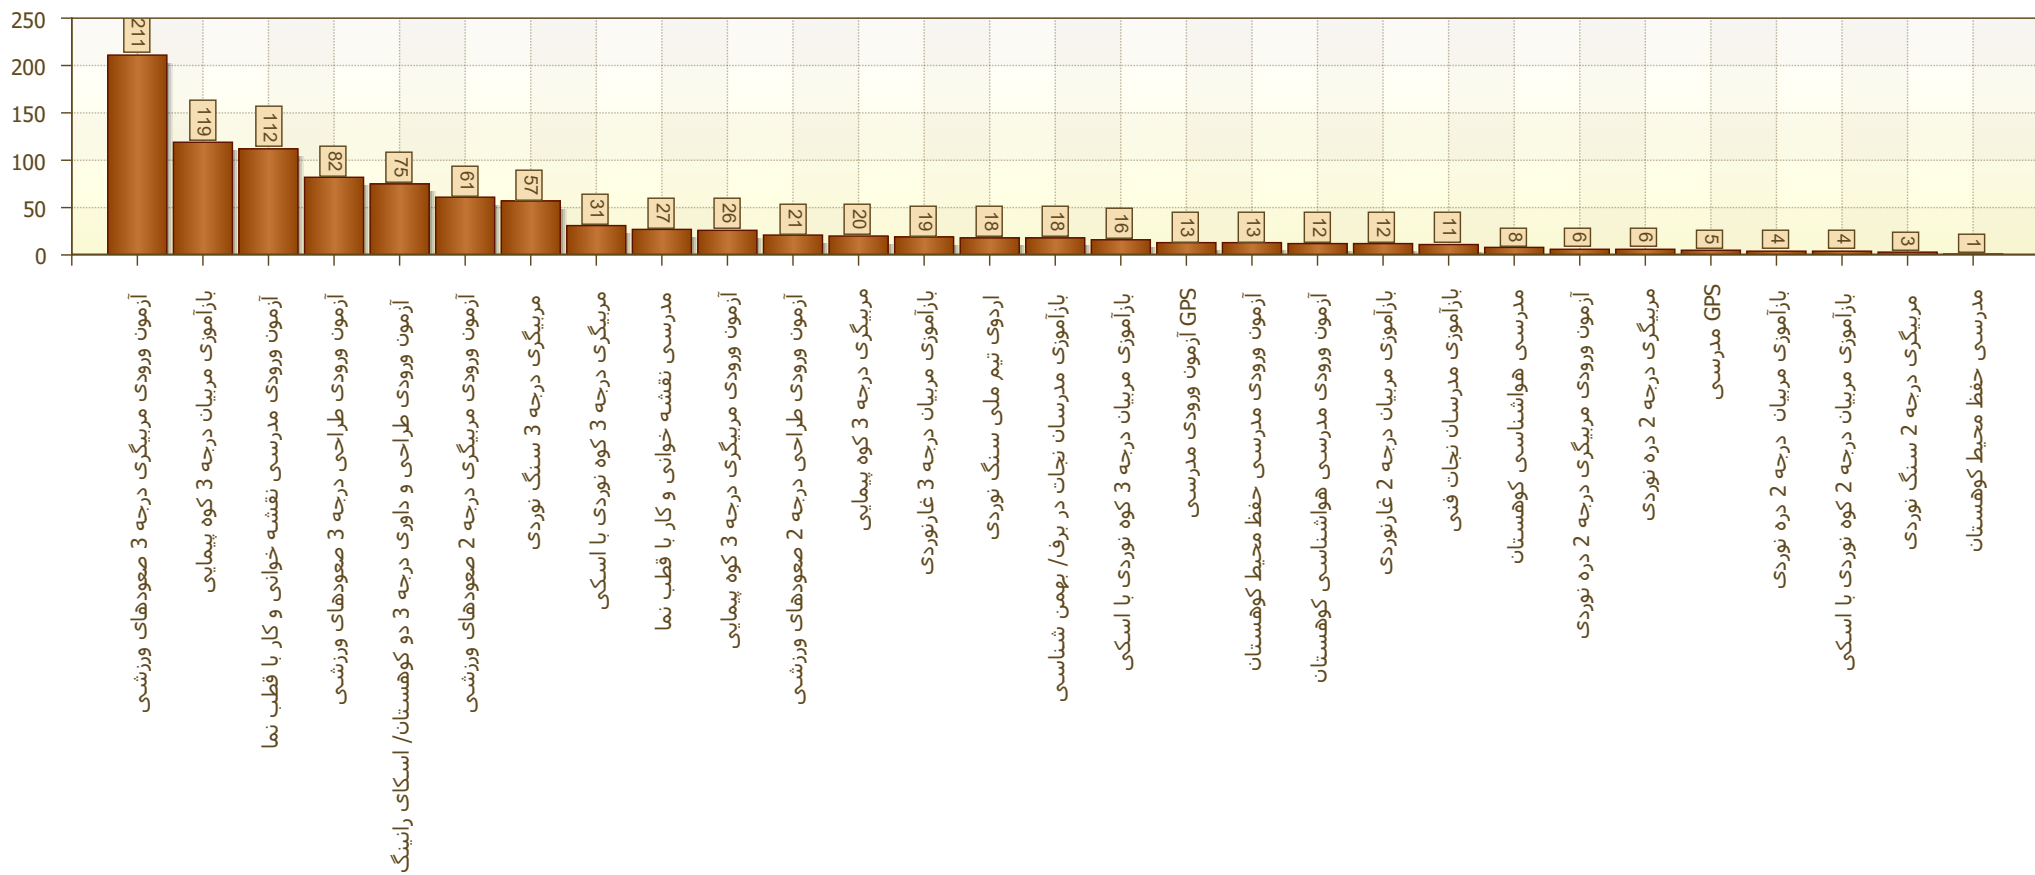

گزارش دوره های آزمون ورودی، دوره های مربیگری و دوره های باز آموزشی برگزار شده توسط فدراسیون

از تاریخ :

تا تاریخ :

وضعیت کل شرکت کنندگان