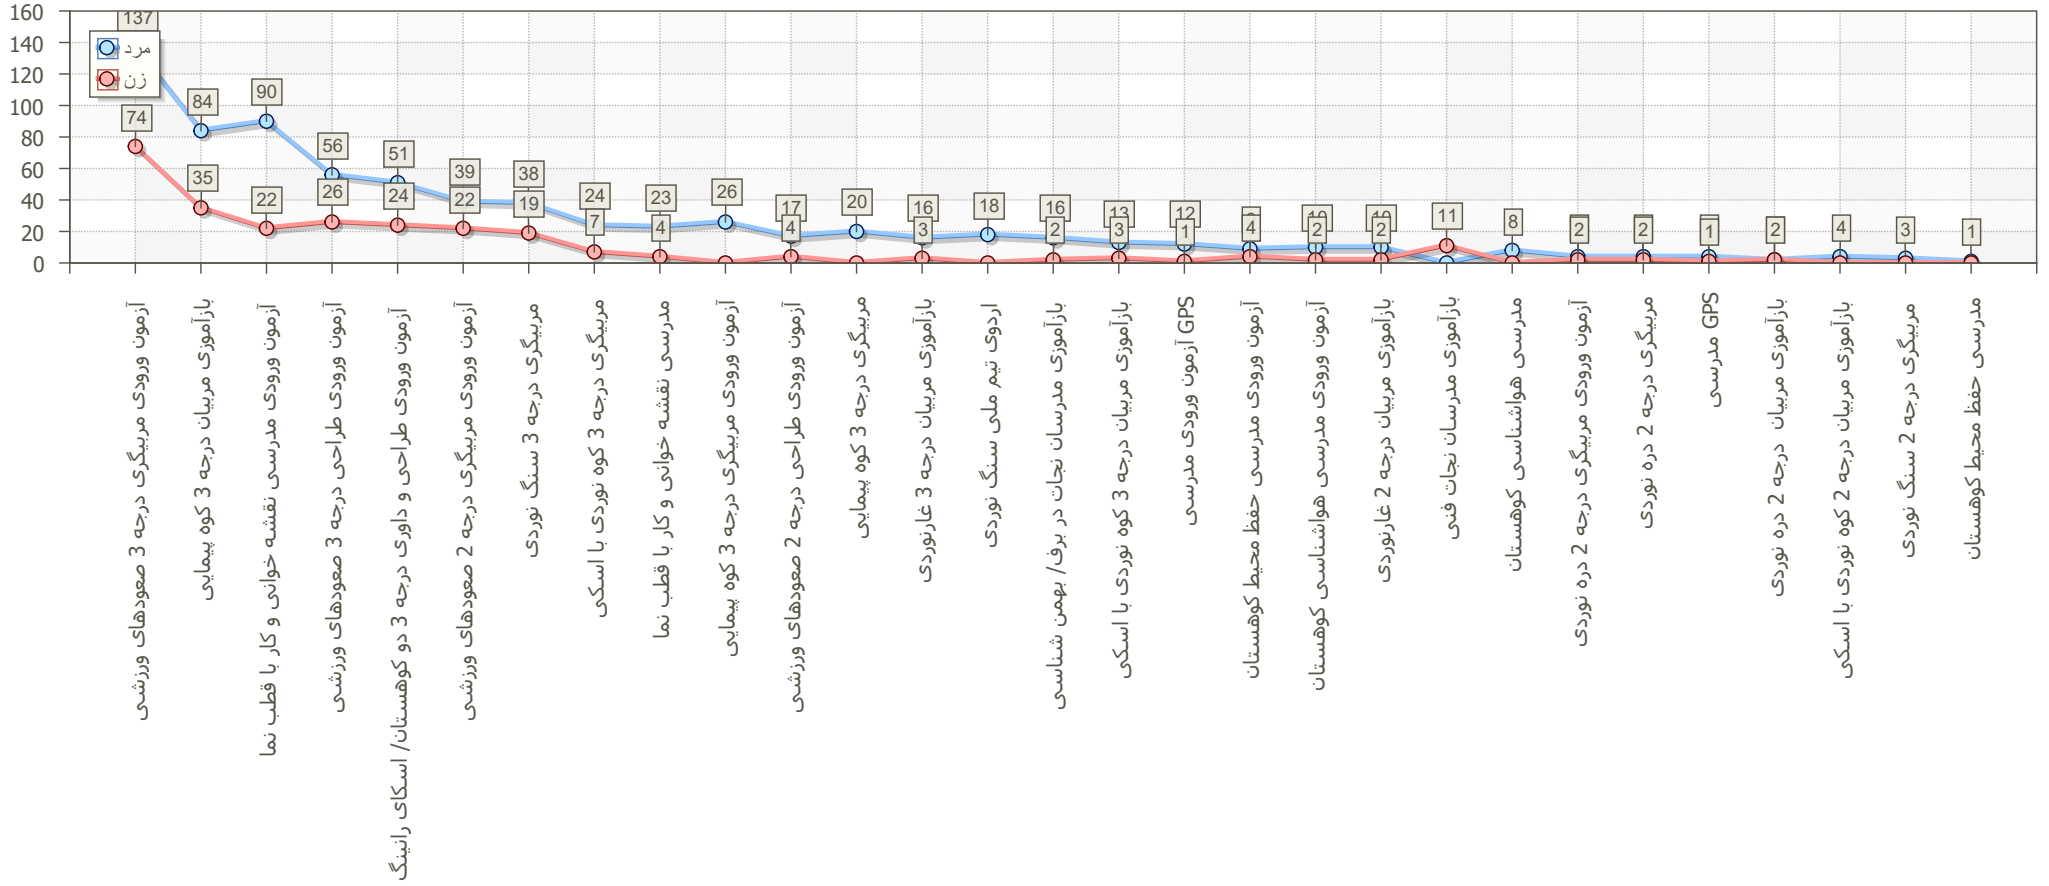

از تاریخ :

تا تاریخ :

وضعیت کل شرکت کنندگان

گزارش دوره های آزمون ورودی، دوره های مربیگری و دوره های باز آموزشی برگزار شده توسط فدراسیون

از تاریخ :

تا تاریخ :

وضعیت شرکت کنندگان خانم و آقای

گزارش دوره های آزمون ورودی، دوره های مربیگری و دوره های باز آموزشی برگزار شده توسط فدراسیون