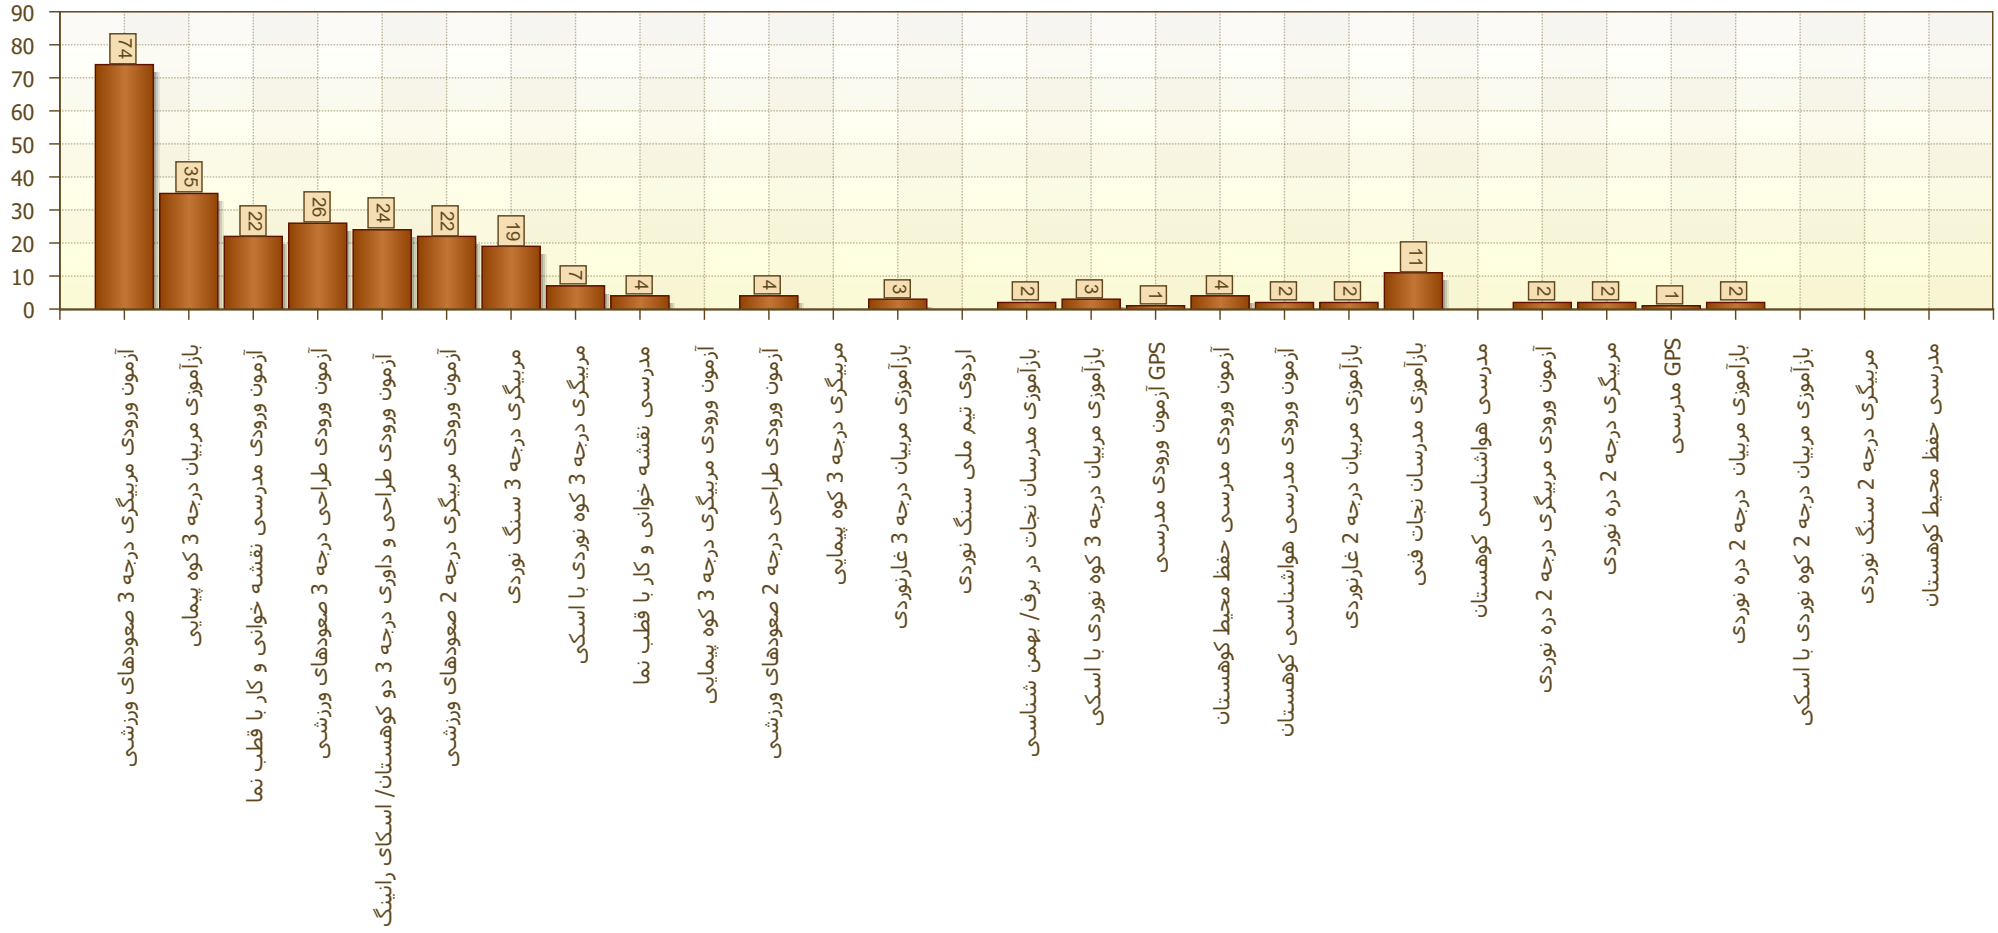

گزارش دوره های آزمون ورودی، دوره های مربیگری و دوره های باز آموزشی برگزار شده توسط فدراسیون

از تاریخ : 1400/01/01

تا تاریخ : 1401/12/29

وضعیت شرکت کنندگان خانم