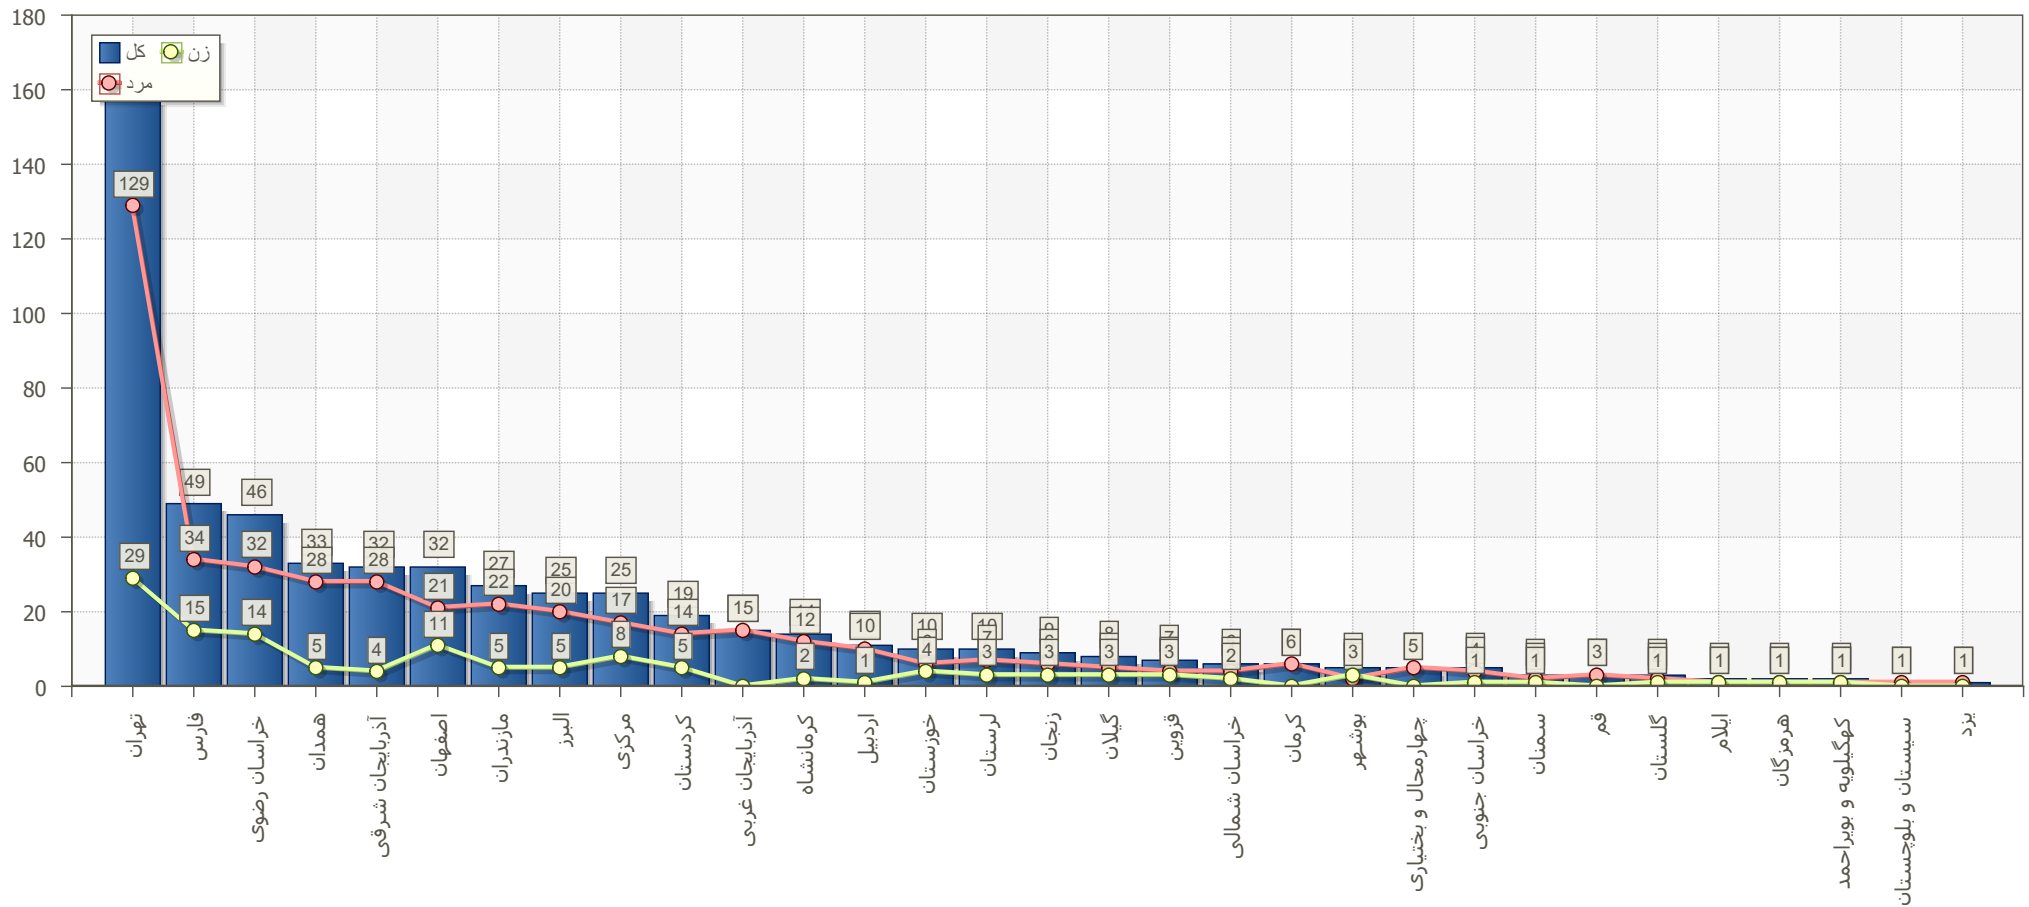

گزارش دوره های آزمون ورودی، دوره های مربیگری و دوره های باز آموزشی برگزار شده توسط فدراسیون

از تاریخ :

تا تاریخ :

وضعیت شرکت کنندگان از استانهای مختلف