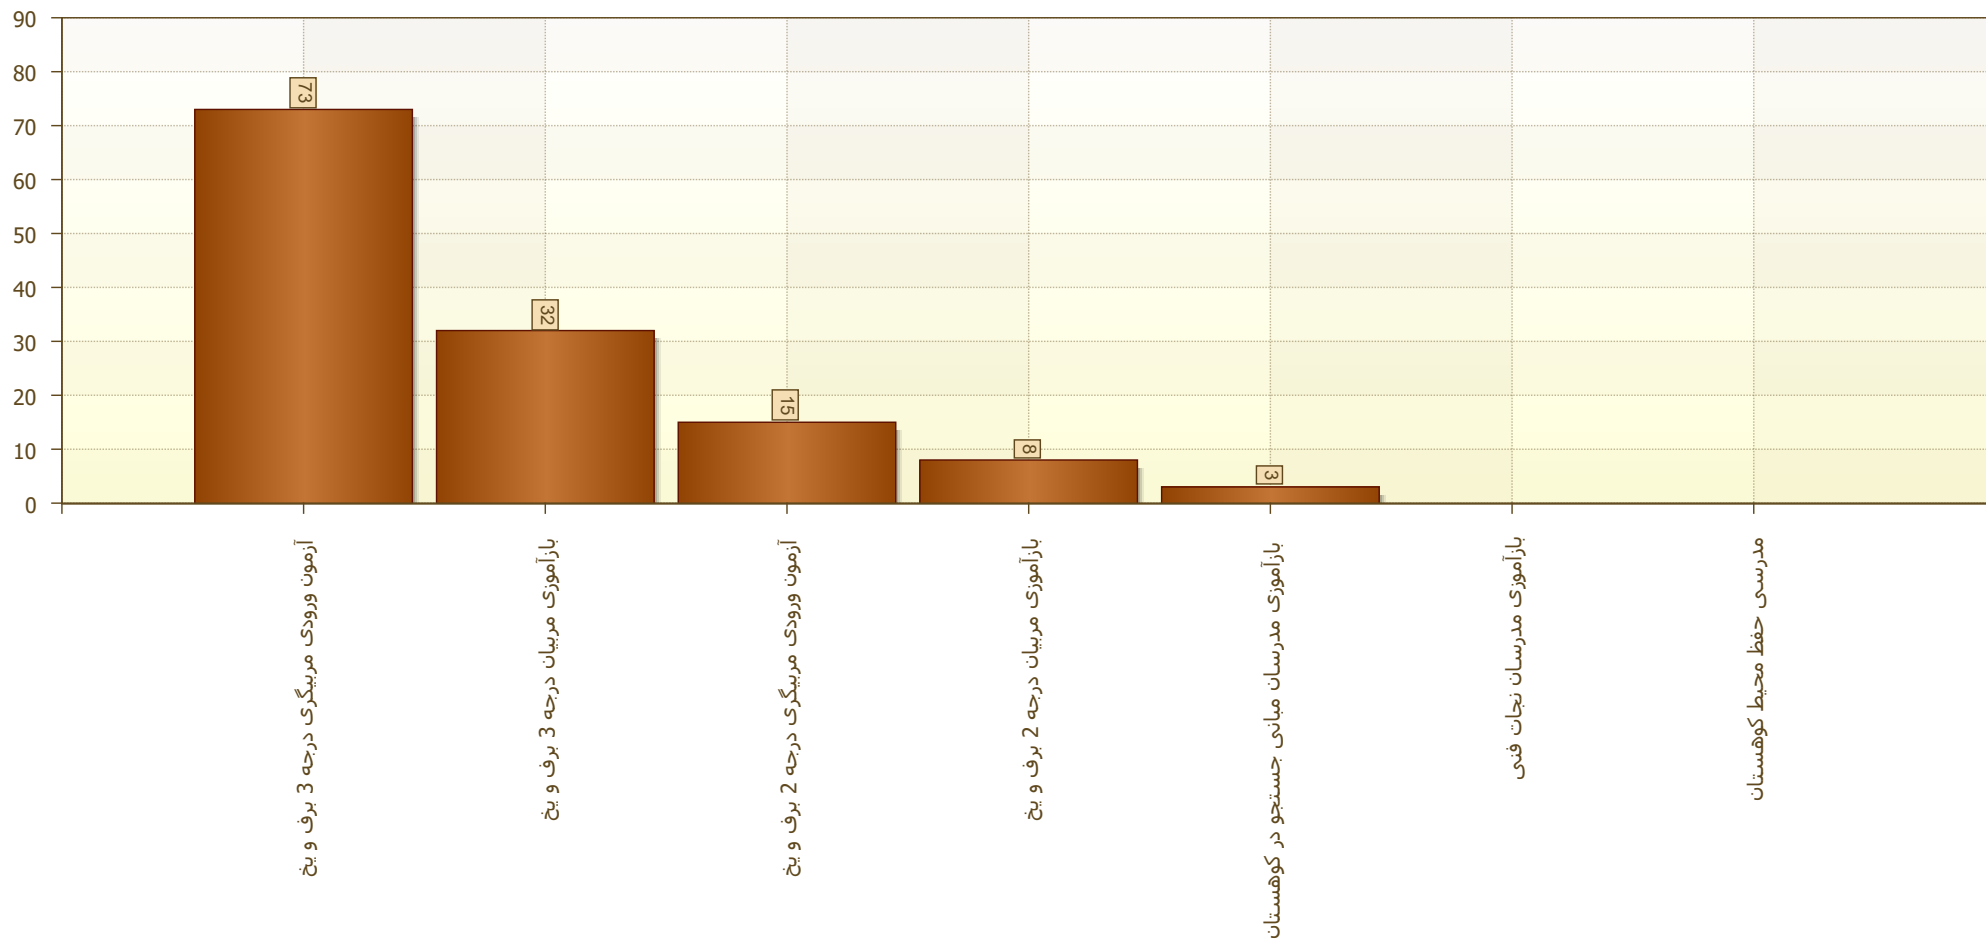

گزارش دوره های آزمون ورودی، دوره های مربیگری و دوره های  
باز آموزشی برگزار شده توسط فدراسیون

از تاریخ : 1401/01/01

تا تاریخ : 1401/03/31

نسبت شرکت کنندگان خانم به آقا

### وضعیت شرکت کنندگان خانم