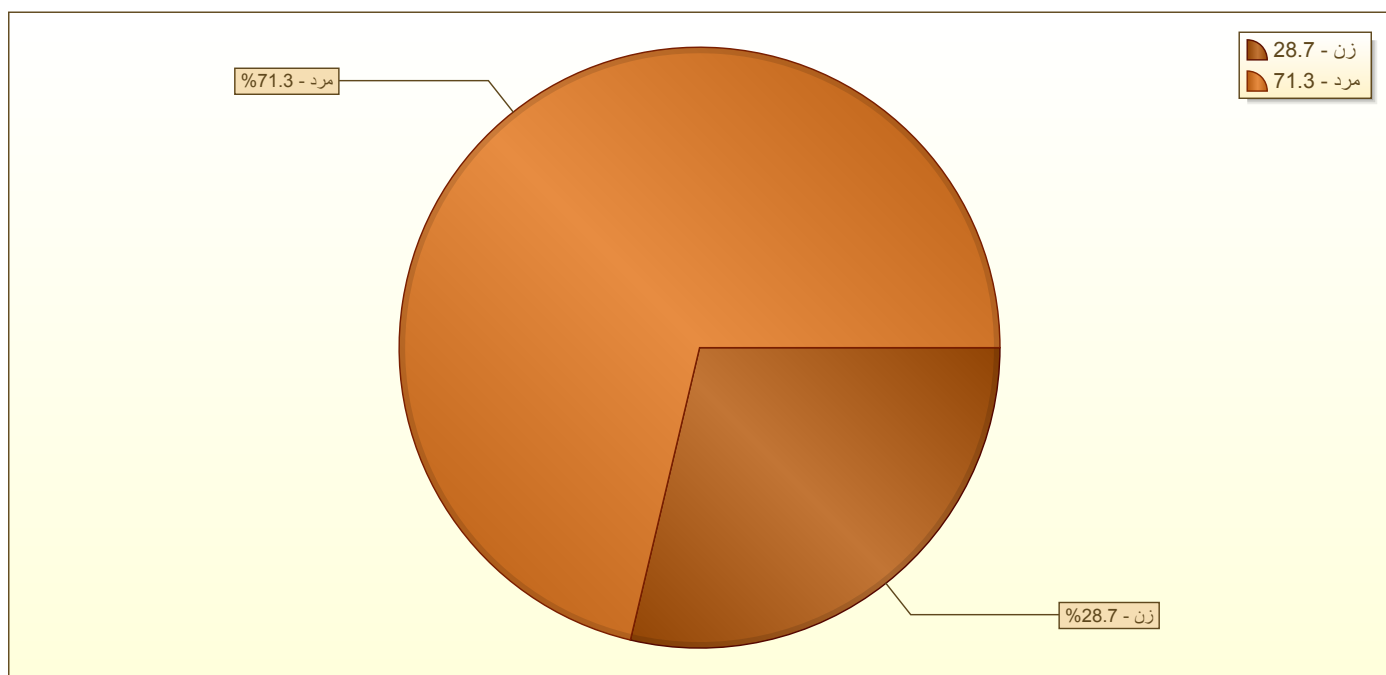

گزارش دوره های آزمون ورودی، دوره های مربیگری و دوره های  
باز آموزشی برگزار شده توسط فدراسیون

از تاریخ: ۱۳۹۸/۰۱/۰۱

تا تاریخ: ۱۳۹۸/۰۹/۳۰

نسبت شرکت کنندگان خانم به آقا