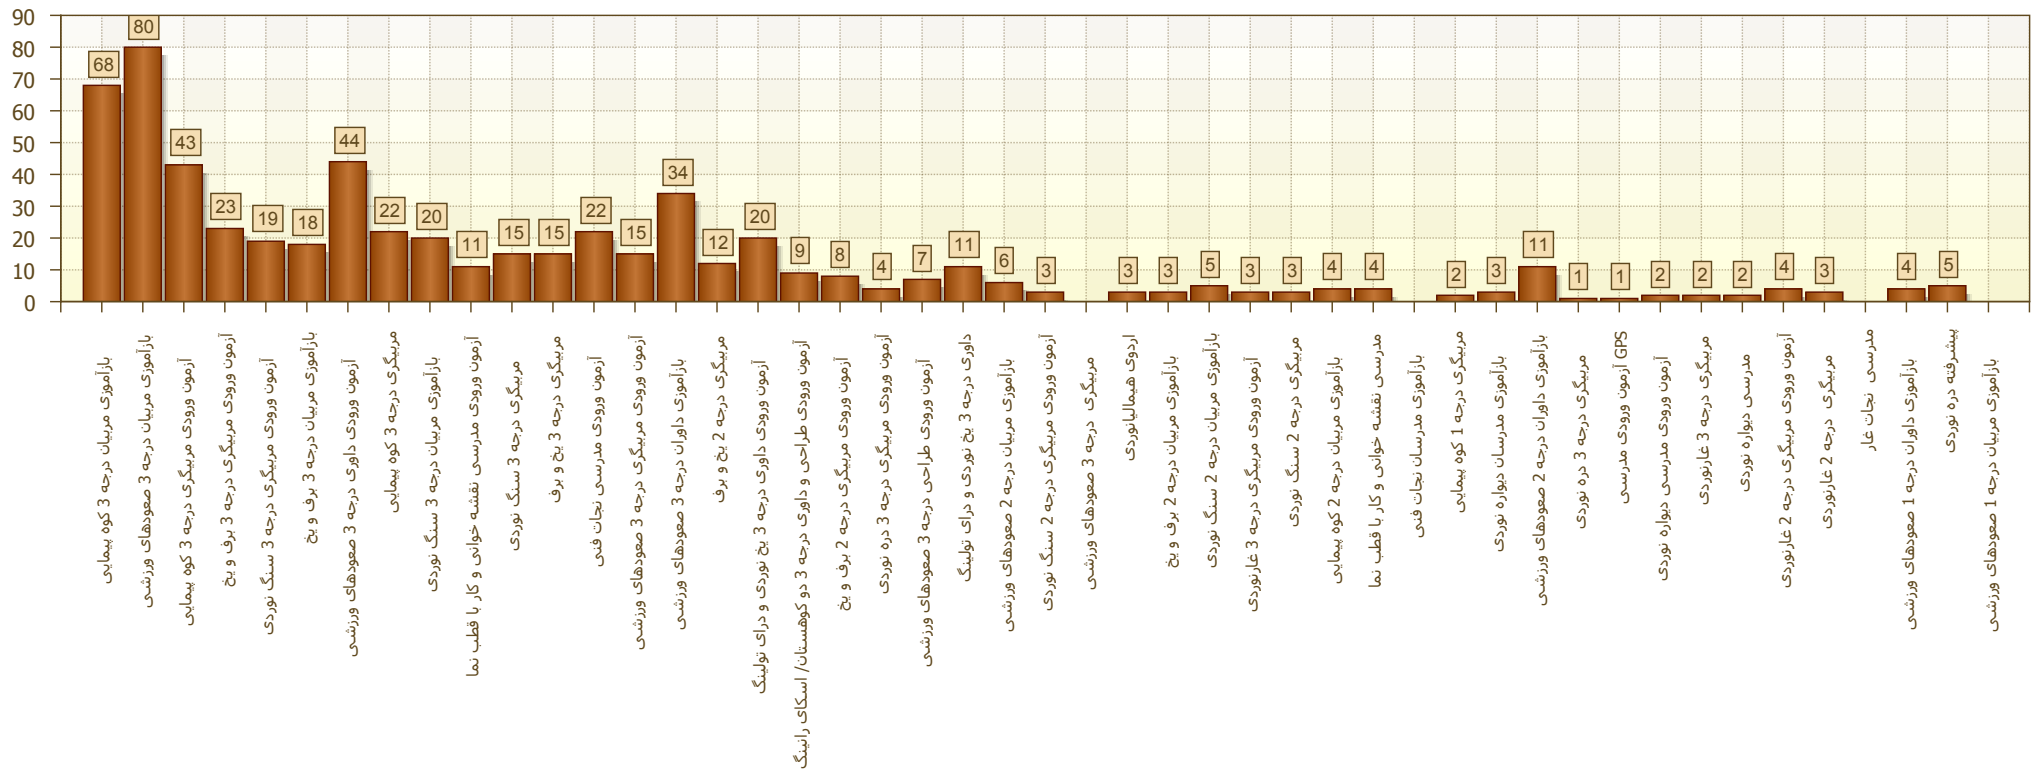

گزارش دوره های آزمون ورودی، دوره های مربیگری و دوره های باز آموزی برگزار شده توسط فدراسیون

از تاریخ: ۱۳۹۸/۰۱/۰۱

تا تاریخ: ۱۳۹۸/۰۹/۳۰

وضعیت شرکت کنندگان خانم